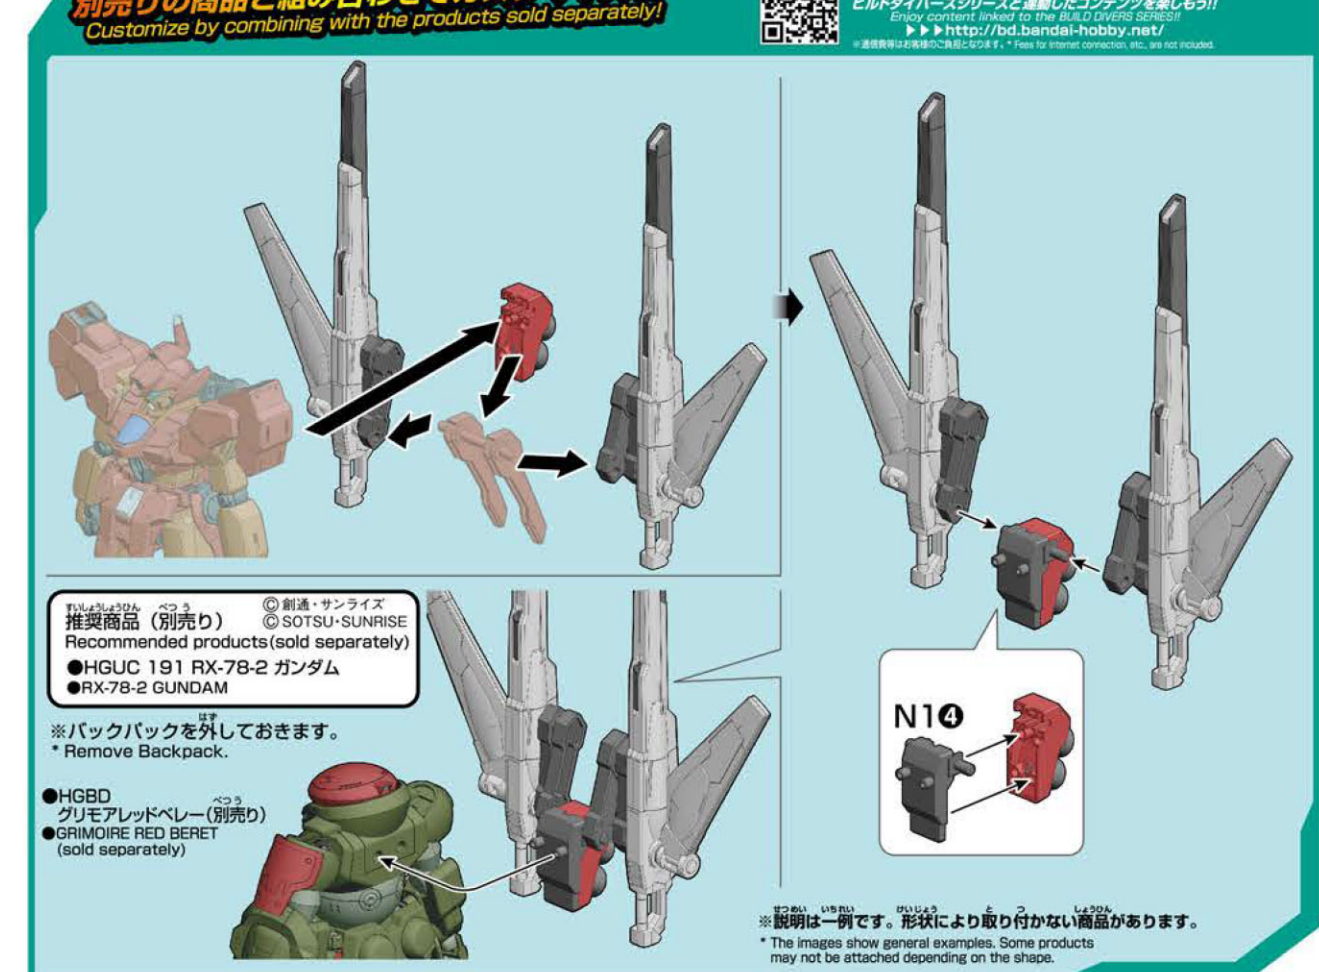

※手首を分解し取り付けます。
* Take the wrist apart and attach it.
※反対側も同様です。
* Same on the opposite side.

※手首を分解し取り付けます。
* Take the wrist apart and attach it.
※反対側も同様です。
* Same on the opposite side.

※手首を分解し取り付けます。
* Take the wrist apart and attach it.
※反対側も同様です。
* Same on the opposite side.

COLOR GUIDE

本体(Orange part):	本体(White part):	本体(Gray part):	センサー(White part):
ホウ(White) 40%	ホワイト(White) 90%	グレイ(Gray) 90%	ホウ(White) 100%
オレンジイエロー(Orange yellow) 30%	レッド(Red) 95%	ブラック(Black) 10%	クリアブルー(Clear Blue) 100%
オレンジ(Orange) 20%	レッドマダー(Marogany) 5%	ブラック(Black)	クリアシルバー(Undercoat Silver) 100%
グレー(Gray) 10%	レッドマダー(小量) (Red madder) 5%	ブラック(Black)	クリアグリーン(Clear Green) 100%

※この商品は、HG 1/144 ジェガンブラストマスター(別売)が主体の組み立てキットです。この商品には、HG 1/144 ジェガンブラストマスター(別売)が主体の組み立てキットです。この商品には、HG 1/144 ジェガンブラストマスター(別売)が主体の組み立てキットです。この商品には、HG 1/144 ジェガンブラストマスター(別売)が主体の組み立てキットです。

* The completed products in the image has been painted. * Some images show the "HG DIVER GEAR" (sold separately). * This package contains one set of "HG 1/144 JEGAN BLAST MASTER". All other products are sold separately. * The information is current as of September, 2018.

BANDAI SPIRITS 2018 MADE IN JAPAN
5055327