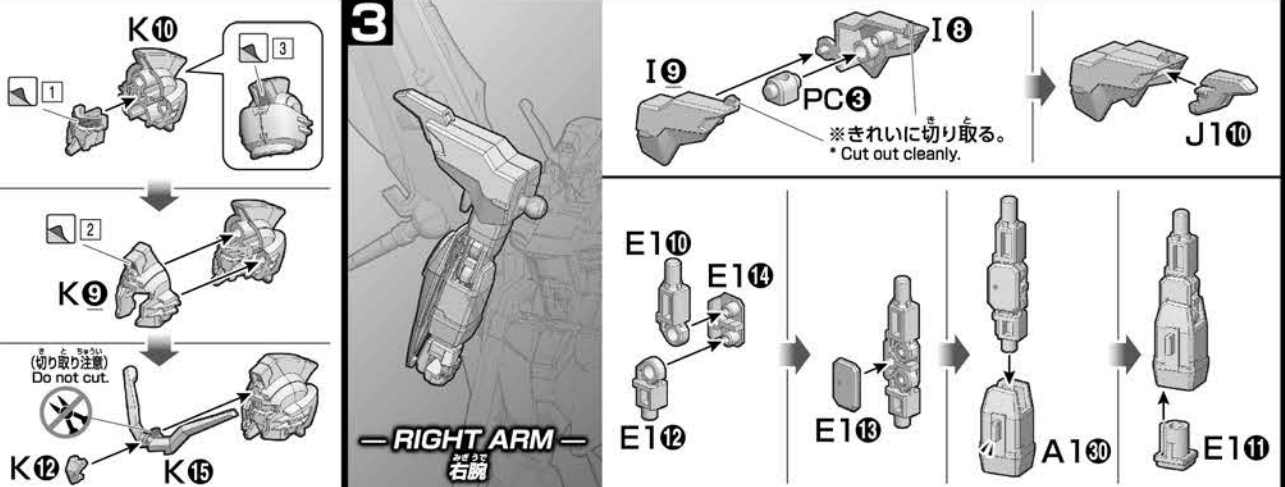

パーツリスト Parts list (X印は使用しないパーツです。)
X indicates parts not needed.

A1パーツ A1 Parts (PS)	A2パーツ A2 Parts (PS)	B1パーツ B1 Parts (PS)	Cパーツ C Parts (PS)	E1パーツ (PS) E1 Parts
E2パーツ (PS) E2 Parts	J1パーツ J1 Parts (PS)	Kパーツ K Parts (PS)	L1パーツ (PS) L1 Parts	L2パーツ (PS) L2 Parts
Iパーツ I Parts (PS) (x2)	J2パーツ J2 Parts (PS)	Mパーツ (PS) M Part	シール Stickers	

※クリアパーツの中には、製造工程上欠陥が入っているものがありますがご了承ください。
* Bubbles may be present in the clear parts from manufacturing.

※部品の向きや左右など、イラストをよく見て組み立ててください。
Refer to the illustrations and pay attention to parts orientation/direction during assembly.

※形状が似ているパーツがありますので番号を確認し、順番に組み立ててください。
Some parts may be difficult to distinguish from one another. Check the part numbers and follow the assembly order.

組み立て中に使用するアイコン
Assemble in numerical order
1 シールの番号 Sticker number
2 反対側も同じように動かす Move the opposite side as well.

●どちらかを選んで取り付ける Select a part to attach.
x2 部品を数個の個数作る Build specified number of parts.