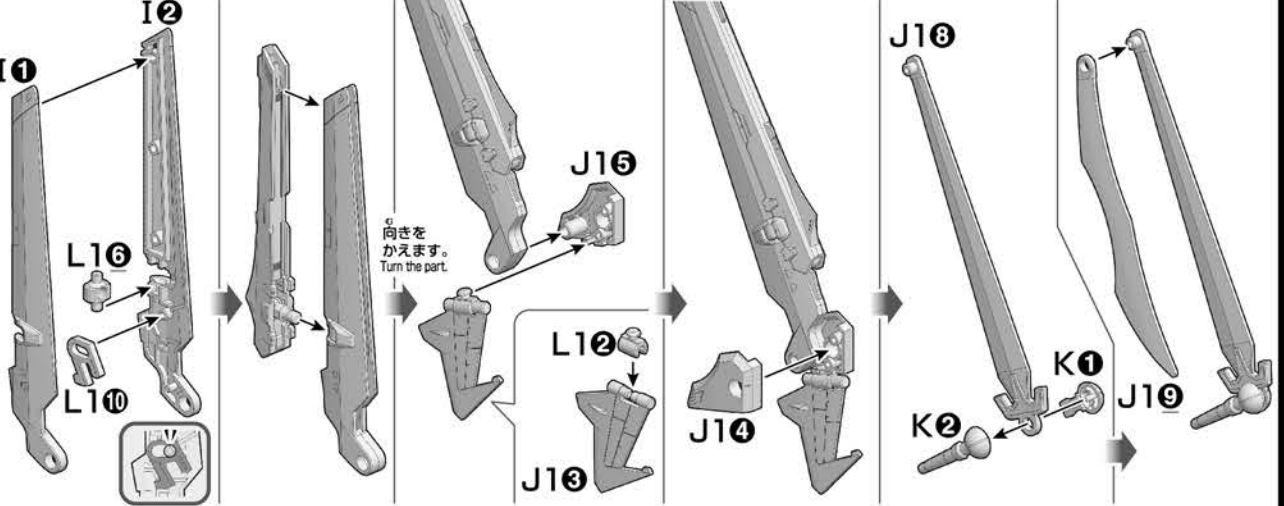

パーツリスト Parts list (X印は使用しないパーツです。)
X indicates parts not needed.

A1パーツ A1 Parts (PS)	A2パーツ A2 Parts (PS)	B1パーツ B1 Parts (PS)	Cパーツ C Parts (PS)	E1パーツ (PS) E1 Parts
E2パーツ (PS) E2 Parts	J1パーツ J1 Parts (PS)	Kパーツ K Parts (PS)	L1パーツ (PS) L1 Parts	L2パーツ (PS) L2 Parts
Iパーツ I Parts (PS) (x2)	J2パーツ J2 Parts (PS)	Mパーツ (PS) M Part	シール Stickers	

※クリアパーツの中には、製造工程上欠陥が入っているものがありますがご了承ください。
* Bubbles may be present in the clear parts from manufacturing.

※部品の向きや左右など、イラストをよく見て組み立ててください。
Refer to the illustrations and pay attention to parts orientation/direction during assembly.

※形状が似ているパーツがありますので番号を確認し、順番に組み立ててください。
Some parts may be difficult to distinguish from one another. Check the part numbers and follow the assembly order.

組み立て中に使用するアイコン
Assemble in numerical order
1 シールの番号 Sticker number
2 反対側も同じように動かす Move the opposite side as well.

●どちらかを選んで取り付ける Select a part to attach.
x2 部品を数個の個数作る Build specified number of parts.