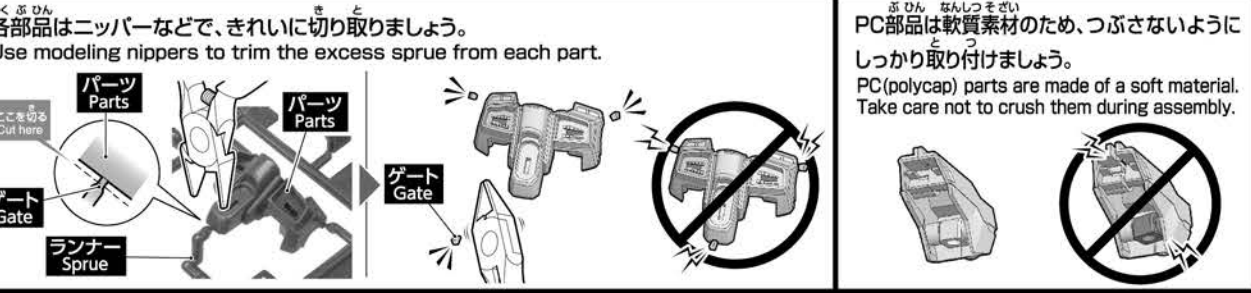

警告 (けいこく)
保護者の方へ 必ずお読みください。
●小部品があります。誤飲・窒息の危険がありますので、3才未満のお子様には絶対に与えないでください。

注意 (ちゅうい)
●緑部が鋭い箇所がありますので、注意してください。
●先端が尖っている箇所がありますので、注意してください。
●部品はきれいに切り取り、切り取ったあとのクズは捨ててください。
●袋を頭からかぶったり、顔を覆ったりしないでください。
窒息する恐れがあります。

WARNING
Parents and guardians, read the following instructions before use.
●CHOKING HAZARD - Small parts. Not for children under 3 years.
CAUTION
●Pay attention to sharp parts and edges.
●Pay attention to sharp parts. Be careful when handling.
●Cut the necessary parts from the sprue carefully, and discard the remnants.
●To avoid suffocation, do not put the plastic bag over your face.