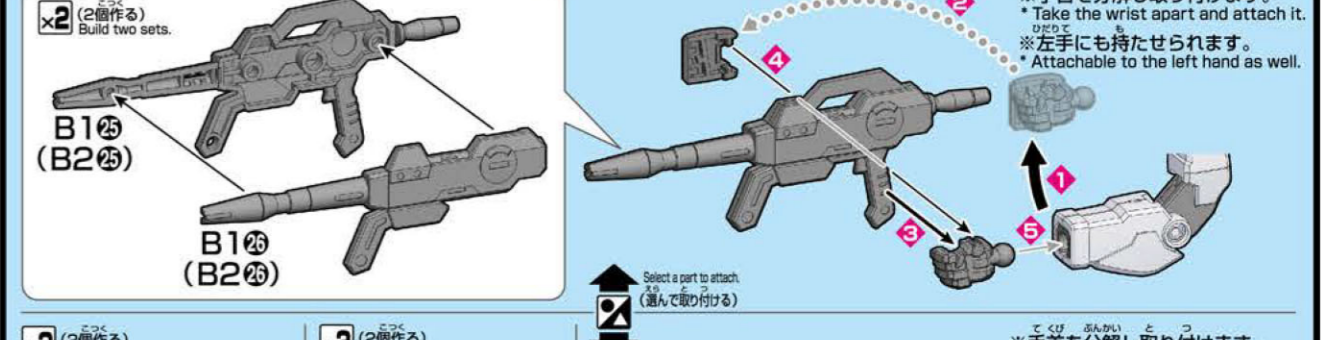

別売りの商品と組み合わせてカスタマイズ!!
Customize by combining with the products sold separately!

BANDAI HOBBY SITE
ビルドダイバー-スシリーズと連携したカスタムプランを詳しくはこちら!!
Enjoy content linked to the BUILD DIVERS SERIES!!
* http://bd.bandai-hobby.net/

※説明は一例です。形状により取り付けられない商品があります。
*The images show general examples. Some products may not be attached depending on the shape.

●HGBC スカイハイウィングス (別売り)
●SKY HIGH WINGS (Sold separately)

5055706