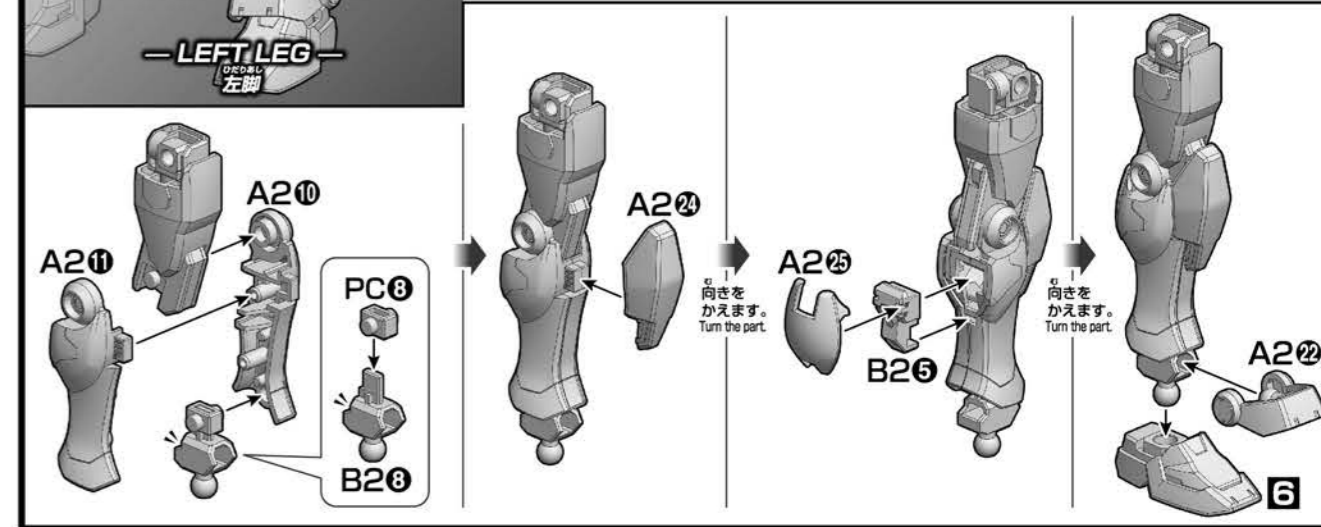

パーツリスト Parts list (×印は使用しないパーツです。 × indicates parts not needed.)

A2パーツ A2 Parts (PS) (x2)

B1パーツ B1 Parts (PS)

Cパーツ C Parts (PS)

(PC-002A) (PE)

Eパーツ E Parts (PS)

SB-13パーツ SB-13 Parts (PS)

シール Stickers

※クリアパーツの中には、製造工程上気泡が入っているものがありますがご了承ください。

* Bubbles may be present in the clear parts from manufacturing.

※部品の向きや左右など、イラストをよく見て組み立ててください。 ※形状が似ているパーツがありますので番号を確認し、順番に組み立ててください。 Refer to the illustrations and pay attention to parts orientation/direction during assembly. Some parts may be difficult to distinguish from one another. Check the part numbers and follow the assembly order.

組み立て中に使用されているアイコン Assemble in numerical order. シールの番号 Sticker number

×2 部品を数値の個数作る Build specified number of parts. ・どちらかを選んで取り付ける Select a part to attach. ・反対側も同じように動かす Move the opposite side as well.