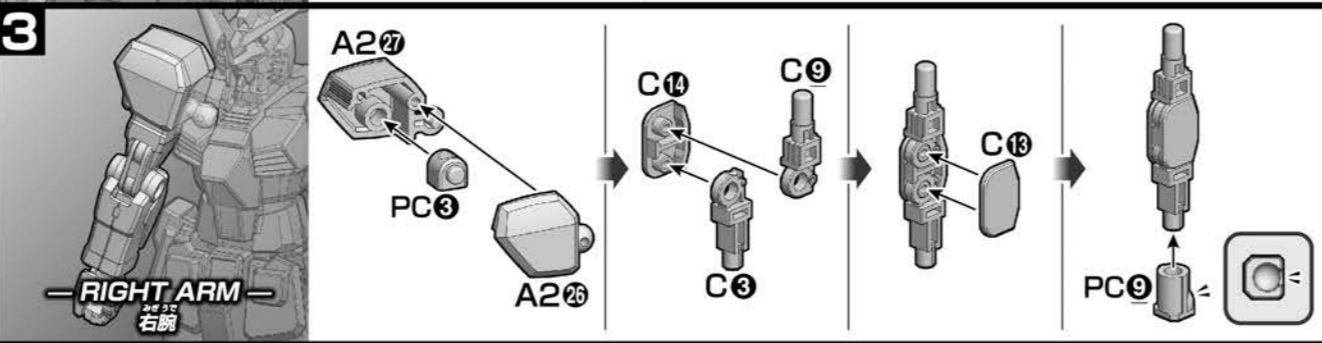

パーツリスト Parts list (×印は使用しないパーツです。 × indicates parts not needed.)

A2パーツ A2 Parts (PS) (x2)

B1パーツ B1 Parts (PS)

Cパーツ C Parts (PS)

(PC-002A) (PE)

Eパーツ E Parts (PS)

SB-13パーツ SB-13 Parts (PS)

シール Stickers

※クリアパーツの中には、製造工程上気泡が入っているものがありますがご了承ください。

* Bubbles may be present in the clear parts from manufacturing.

※部品の向きや左右など、イラストをよく見て組み立ててください。 ※形状が似ているパーツがありますので番号を確認し、順番に組み立ててください。 Refer to the illustrations and pay attention to parts orientation/direction during assembly. Some parts may be difficult to distinguish from one another. Check the part numbers and follow the assembly order.

組み立て中に使用されているアイコン Assemble in numerical order. シールの番号 Sticker number

×2 部品を数値の個数作る Build specified number of parts. ・どちらかを選んで取り付ける Select a part to attach. ・反対側も同じように動かす Move the opposite side as well.