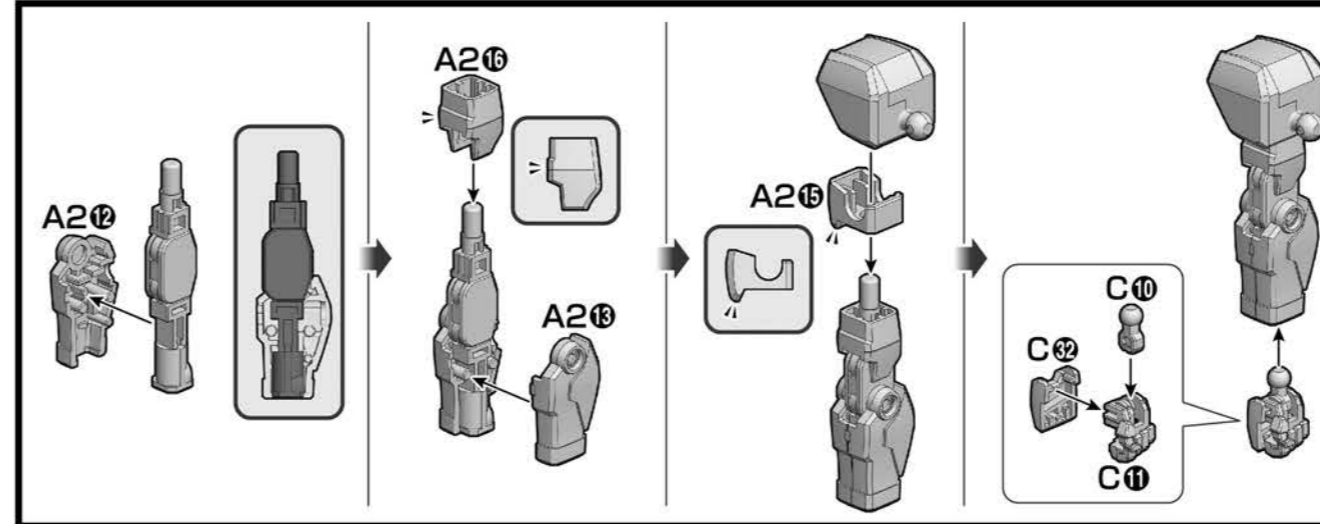

パーツリスト Parts list (×印は使用しないパーツです。 × indicates parts not needed.)

A2パーツ A2 Parts (PS) (x2)

B1パーツ B1 Parts (PS)

Cパーツ C Parts (PS)

(PC-002A) (PE)

Eパーツ E Parts (PS)

SB-13パーツ SB-13 Parts (PS)

シール Stickers

※クリアパーツの中には、製造工程上気泡が入っているものがありますがご了承ください。

* Bubbles may be present in the clear parts from manufacturing.

※部品の向きや左右など、イラストをよく見て組み立ててください。 ※形状が似ているパーツがありますので番号を確認し、順番に組み立ててください。 Refer to the illustrations and pay attention to parts orientation/direction during assembly. Some parts may be difficult to distinguish from one another. Check the part numbers and follow the assembly order.

組み立て中に使用されているアイコン Assemble in numerical order. シールの番号 Sticker number

×2 部品を数値の個数作る Build specified number of parts. ・どちらかを選んで取り付ける Select a part to attach. ・反対側も同じように動かす Move the opposite side as well.