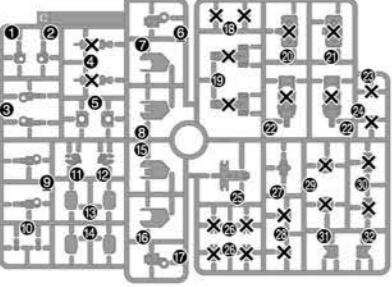

Cパーツ C Parts (PS)