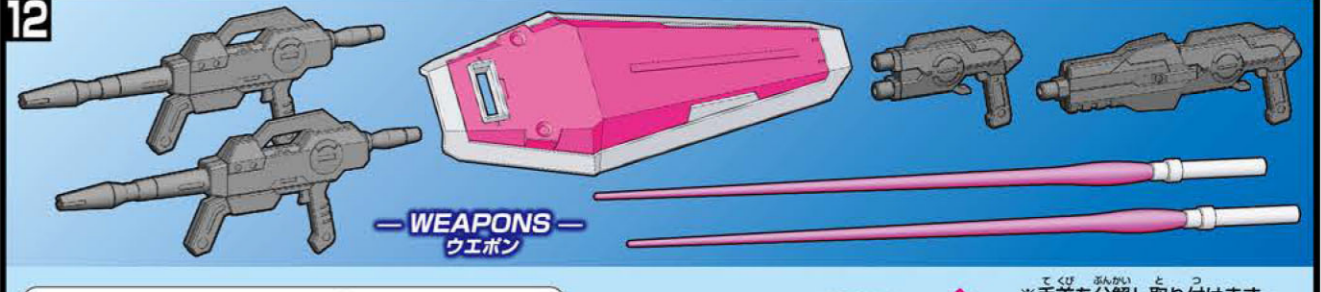

別売りの商品と組み合わせてカスタマイズ!!
Customize by combining with the products sold separately!

BANDAI HOBBY SITE
ビルドダイバー-スシリーズと連携したカスタムプランを詳しくはこちら!!
Enjoy content linked to the BUILD DIVERS SERIES!!
* http://bd.bandai-hobby.net/

※説明は一例です。形状により取り付けられない商品があります。
*The images show general examples. Some products may not be attached depending on the shape.

●HGBC スカイハイウィングス (別売り)
●SKY HIGH WINGS (Sold separately)

5055706