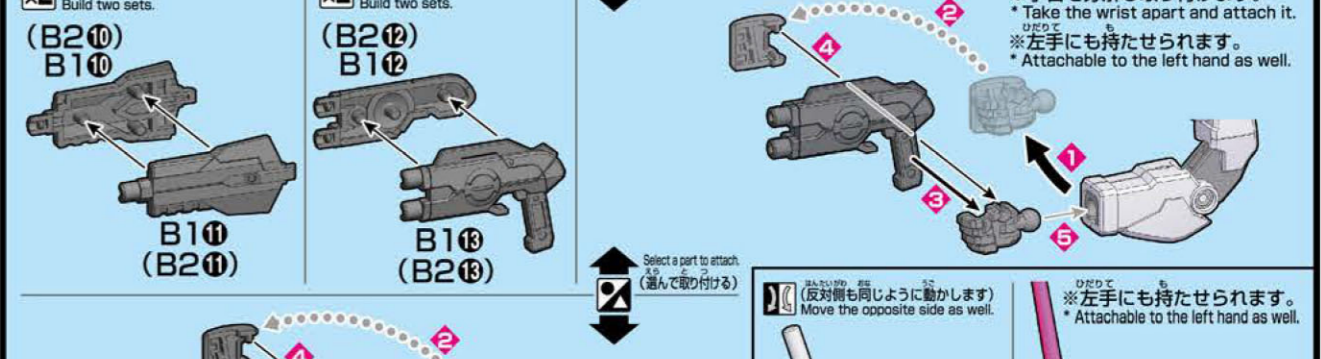

別売りの商品と組み合わせてカスタマイズ!!
Customize by combining with the products sold separately!

BANDAI HOBBY SITE
ビルドダイバー-スシリーズと連携したカスタムプランを詳しくはこちら!!
Enjoy content linked to the BUILD DIVERS SERIES!!
* http://bd.bandai-hobby.net/

※説明は一例です。形状により取り付けられない商品があります。
*The images show general examples. Some products may not be attached depending on the shape.

●HGBC スカイハイウィングス (別売り)
●SKY HIGH WINGS (Sold separately)

5055706