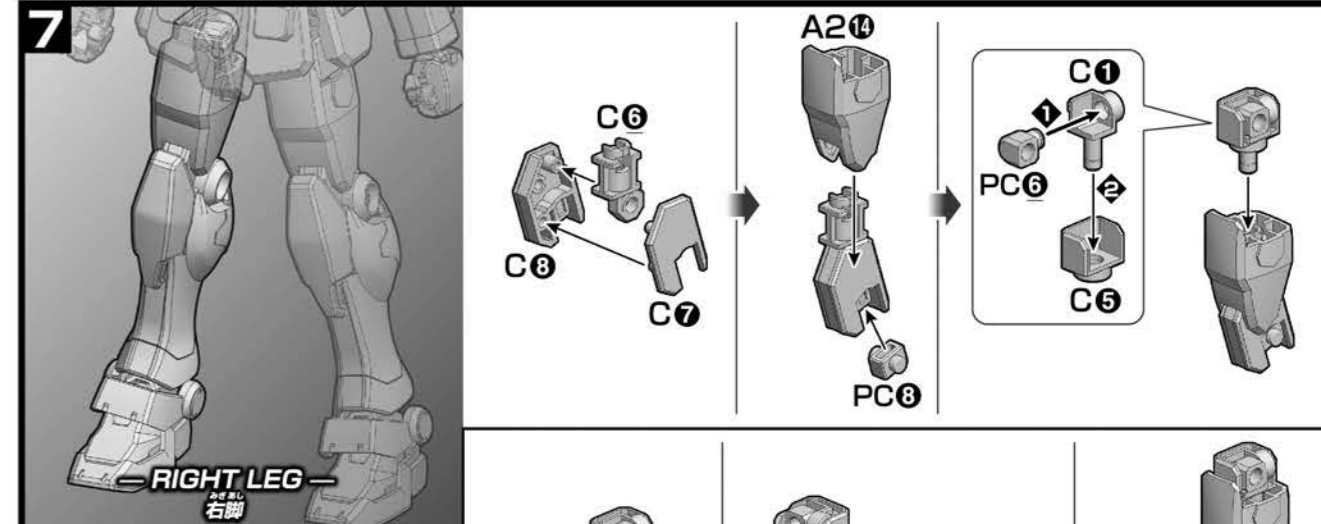

パーツリスト Parts list (×印は使用しないパーツです。 × indicates parts not needed.)

A2パーツ A2 Parts (PS) (x2)

B1パーツ B1 Parts (PS)

Cパーツ C Parts (PS)

(PC-002A) (PE)

Eパーツ E Parts (PS)

SB-13パーツ SB-13 Parts (PS)

シール Stickers

※クリアパーツの中には、製造工程上気泡が入っているものがありますがご了承ください。

* Bubbles may be present in the clear parts from manufacturing.

※部品の向きや左右など、イラストをよく見て組み立ててください。 ※形状が似ているパーツがありますので番号を確認し、順番に組み立ててください。 Refer to the illustrations and pay attention to parts orientation/direction during assembly. Some parts may be difficult to distinguish from one another. Check the part numbers and follow the assembly order.

組み立て中に使用されているアイコン Assemble in numerical order. シールの番号 Sticker number

×2 部品を数値の個数作る Build specified number of parts. ・どちらかを選んで取り付ける Select a part to attach. ・反対側も同じように動かす Move the opposite side as well.