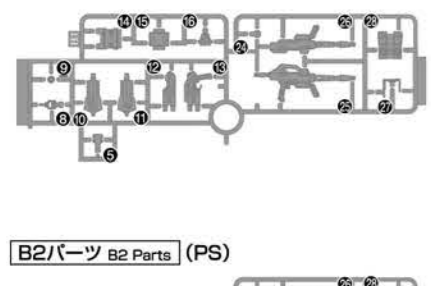

B1パーツ B1 Parts (PS)