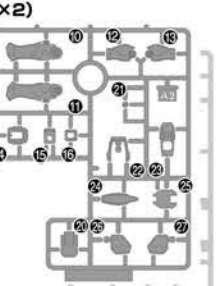

パーツリスト Parts list (×印は使用しないパーツです。 × indicates parts not needed.)

A2パーツ A2 Parts (PS) (x2)