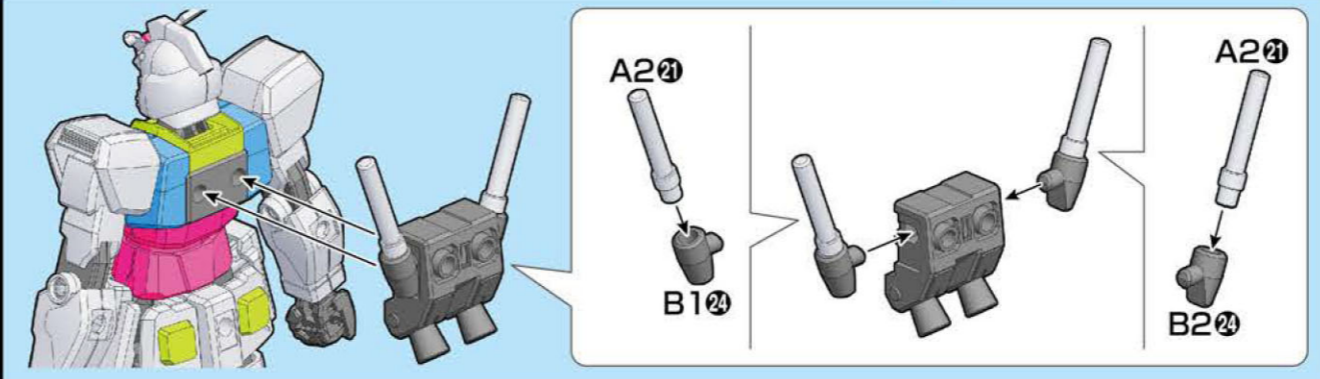

別売りの商品と組み合わせてカスタマイズ!!
Customize by combining with the products sold separately!

BANDAI HOBBY SITE
ビルドダイバー-スシリーズと連携したカスタムプランを詳しくはこちら!!
Enjoy content linked to the BUILD DIVERS SERIES!!
* http://bd.bandai-hobby.net/

※説明は一例です。形状により取り付けられない商品があります。
*The images show general examples. Some products may not be attached depending on the shape.

●HGBC スカイハイウィングス (別売り)
●SKY HIGH WINGS (Sold separately)

5055706