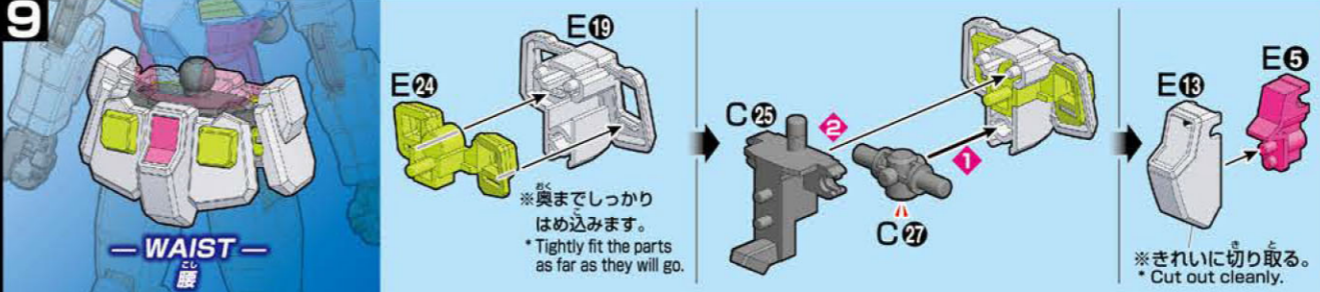

別売りの商品と組み合わせてカスタマイズ!!
Customize by combining with the products sold separately!

BANDAI HOBBY SITE
ビルドダイバー-スシリーズと連携したカスタムプランを詳しくはこちら!!
Enjoy content linked to the BUILD DIVERS SERIES!!
* http://bd.bandai-hobby.net/

※説明は一例です。形状により取り付けられない商品があります。
*The images show general examples. Some products may not be attached depending on the shape.

●HGBC スカイハイウィングス (別売り)
●SKY HIGH WINGS (Sold separately)

5055706