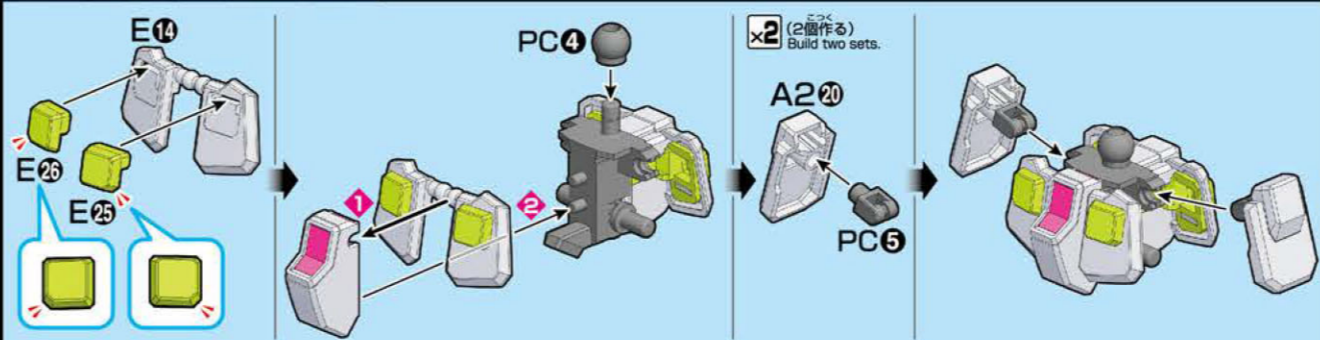

別売りの商品と組み合わせてカスタマイズ!!
Customize by combining with the products sold separately!

BANDAI HOBBY SITE
ビルドダイバー-スシリーズと連携したカスタムプランを詳しくはこちら!!
Enjoy content linked to the BUILD DIVERS SERIES!!
* http://bd.bandai-hobby.net/

※説明は一例です。形状により取り付けられない商品があります。
*The images show general examples. Some products may not be attached depending on the shape.

●HGBC スカイハイウィングス (別売り)
●SKY HIGH WINGS (Sold separately)

5055706