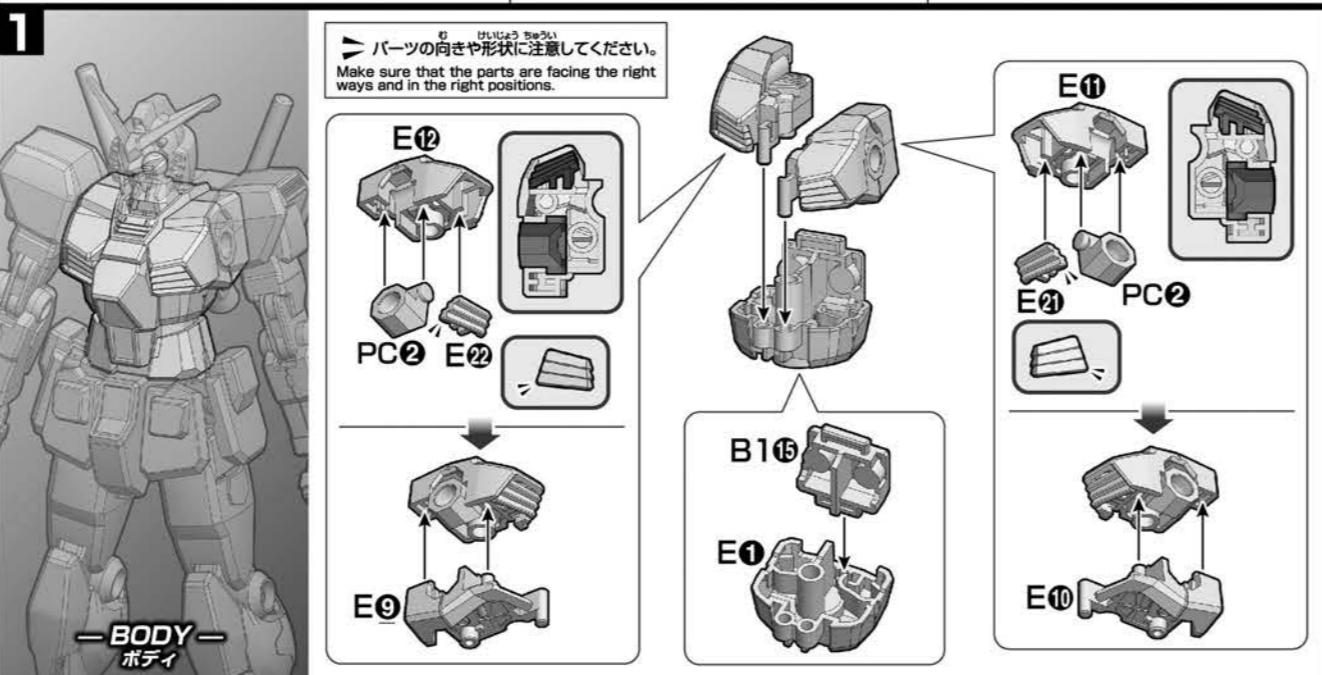

パーツリスト Parts list (×印は使用しないパーツです。 × indicates parts not needed.)

A2パーツ A2 Parts (PS) (x2)

B1パーツ B1 Parts (PS)

Cパーツ C Parts (PS)

(PC-002A) (PE)

Eパーツ E Parts (PS)

SB-13パーツ SB-13 Parts (PS)

シール Stickers

※クリアパーツの中には、製造工程上気泡が入っているものがありますがご了承ください。

* Bubbles may be present in the clear parts from manufacturing.

※部品の向きや左右など、イラストをよく見て組み立ててください。 ※形状が似ているパーツがありますので番号を確認し、順番に組み立ててください。 Refer to the illustrations and pay attention to parts orientation/direction during assembly. Some parts may be difficult to distinguish from one another. Check the part numbers and follow the assembly order.

組み立て中に使用されているアイコン Assemble in numerical order. シールの番号 Sticker number

×2 部品を数値の個数作る Build specified number of parts. ・どちらかを選んで取り付ける Select a part to attach. ・反対側も同じように動かす Move the opposite side as well.