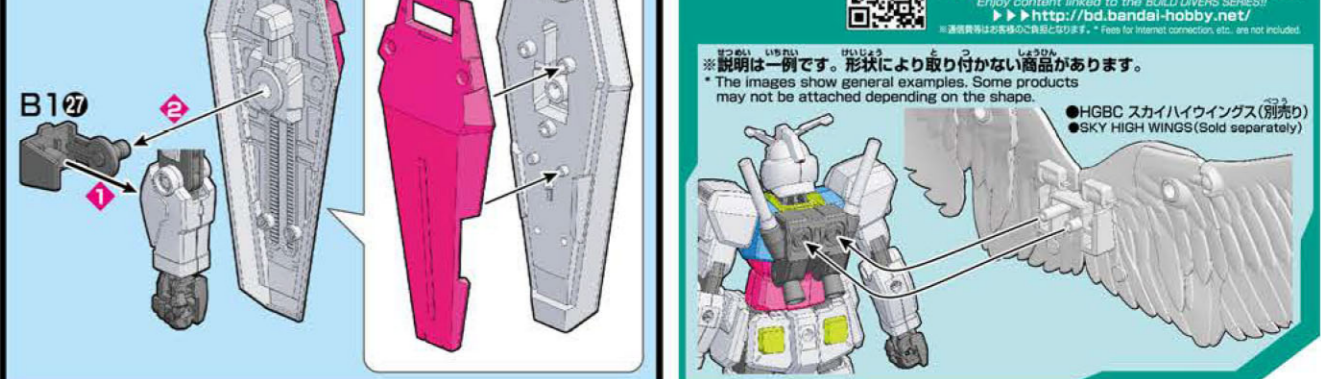

別売りの商品と組み合わせてカスタマイズ!!
Customize by combining with the products sold separately!

BANDAI HOBBY SITE
ビルドダイバー-スシリーズと連携したカスタムプランを詳しくはこちら!!
Enjoy content linked to the BUILD DIVERS SERIES!!
* http://bd.bandai-hobby.net/

※説明は一例です。形状により取り付けられない商品があります。
*The images show general examples. Some products may not be attached depending on the shape.

●HGBC スカイハイウィングス (別売り)
●SKY HIGH WINGS (Sold separately)

5055706