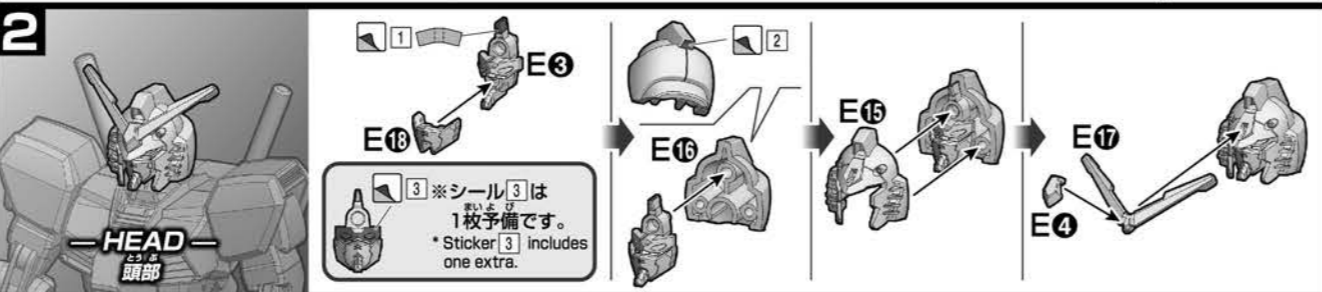

パーツリスト Parts list (×印は使用しないパーツです。 × indicates parts not needed.)

A2パーツ A2 Parts (PS) (x2)

B1パーツ B1 Parts (PS)

Cパーツ C Parts (PS)

(PC-002A) (PE)

Eパーツ E Parts (PS)

SB-13パーツ SB-13 Parts (PS)

シール Stickers

※クリアパーツの中には、製造工程上気泡が入っているものがありますがご了承ください。

* Bubbles may be present in the clear parts from manufacturing.

※部品の向きや左右など、イラストをよく見て組み立ててください。 ※形状が似ているパーツがありますので番号を確認し、順番に組み立ててください。 Refer to the illustrations and pay attention to parts orientation/direction during assembly. Some parts may be difficult to distinguish from one another. Check the part numbers and follow the assembly order.

組み立て中に使用されているアイコン Assemble in numerical order. シールの番号 Sticker number

×2 部品を数値の個数作る Build specified number of parts. ・どちらかを選んで取り付ける Select a part to attach. ・反対側も同じように動かす Move the opposite side as well.