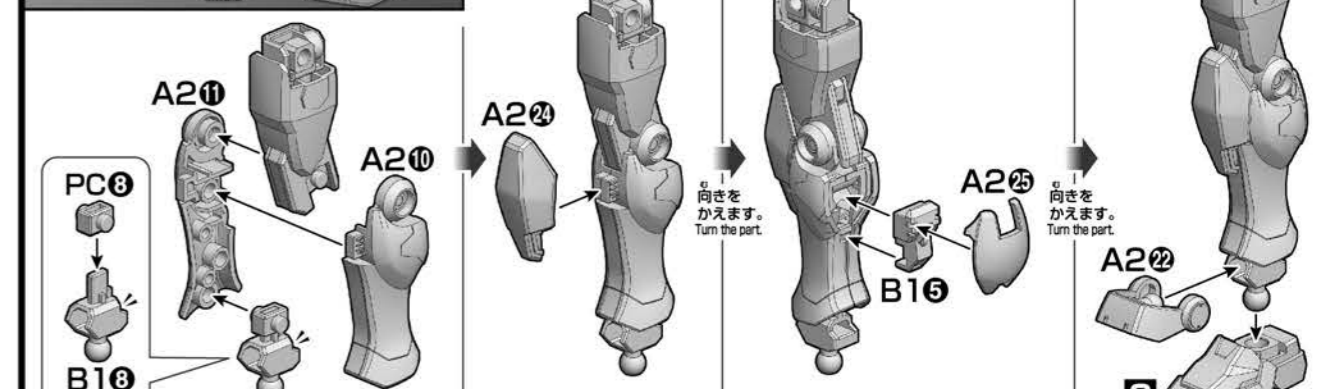

パーツリスト Parts list (×印は使用しないパーツです。 × indicates parts not needed.)

A2パーツ A2 Parts (PS) (x2)

B1パーツ B1 Parts (PS)

Cパーツ C Parts (PS)

(PC-002A) (PE)

Eパーツ E Parts (PS)

SB-13パーツ SB-13 Parts (PS)

シール Stickers

※クリアパーツの中には、製造工程上気泡が入っているものがありますがご了承ください。

* Bubbles may be present in the clear parts from manufacturing.

※部品の向きや左右など、イラストをよく見て組み立ててください。 ※形状が似ているパーツがありますので番号を確認し、順番に組み立ててください。 Refer to the illustrations and pay attention to parts orientation/direction during assembly. Some parts may be difficult to distinguish from one another. Check the part numbers and follow the assembly order.

組み立て中に使用されているアイコン Assemble in numerical order. シールの番号 Sticker number

×2 部品を数値の個数作る Build specified number of parts. ・どちらかを選んで取り付ける Select a part to attach. ・反対側も同じように動かす Move the opposite side as well.