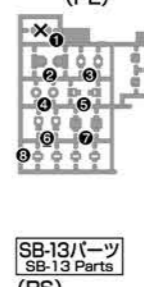

(PC-002A) (PE)