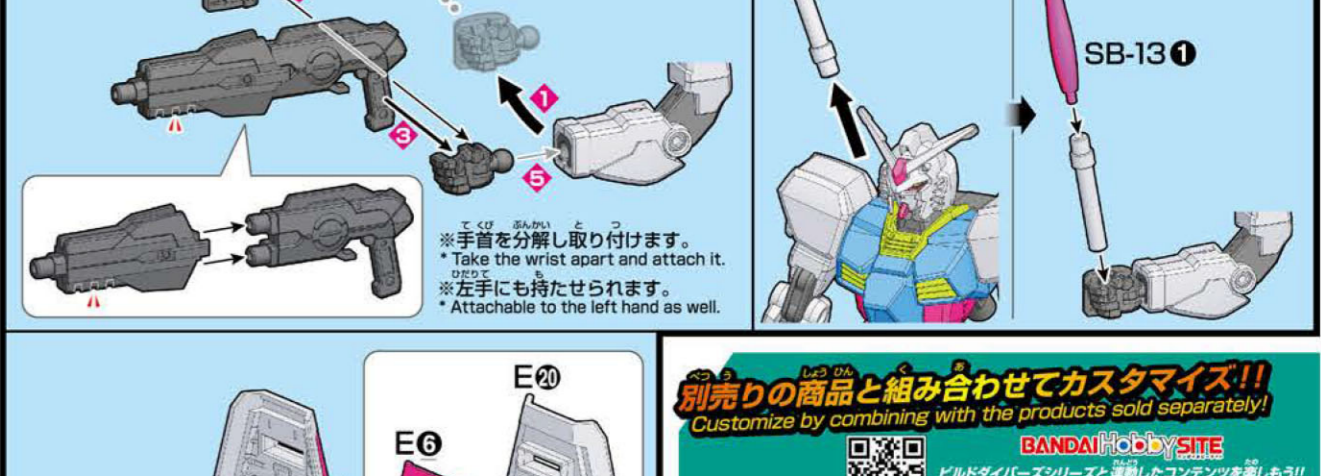

別売りの商品と組み合わせてカスタマイズ!!
Customize by combining with the products sold separately!

BANDAI HOBBY SITE
ビルドダイバー-スシリーズと連携したカスタムプランを詳しくはこちら!!
Enjoy content linked to the BUILD DIVERS SERIES!!
* http://bd.bandai-hobby.net/

※説明は一例です。形状により取り付けられない商品があります。
*The images show general examples. Some products may not be attached depending on the shape.

●HGBC スカイハイウィングス (別売り)
●SKY HIGH WINGS (Sold separately)

5055706