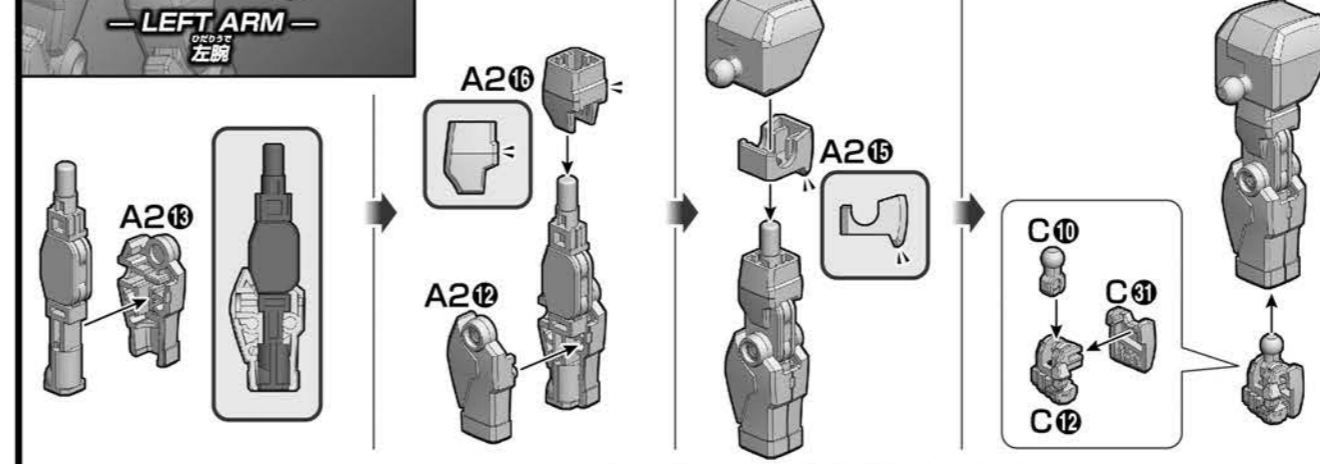

パーツリスト Parts list (×印は使用しないパーツです。 × indicates parts not needed.)

A2パーツ A2 Parts (PS) (x2)

B1パーツ B1 Parts (PS)

Cパーツ C Parts (PS)

(PC-002A) (PE)

Eパーツ E Parts (PS)

SB-13パーツ SB-13 Parts (PS)

シール Stickers

※クリアパーツの中には、製造工程上気泡が入っているものがありますがご了承ください。

* Bubbles may be present in the clear parts from manufacturing.

※部品の向きや左右など、イラストをよく見て組み立ててください。 ※形状が似ているパーツがありますので番号を確認し、順番に組み立ててください。 Refer to the illustrations and pay attention to parts orientation/direction during assembly. Some parts may be difficult to distinguish from one another. Check the part numbers and follow the assembly order.

組み立て中に使用されているアイコン Assemble in numerical order. シールの番号 Sticker number

×2 部品を数値の個数作る Build specified number of parts. ・どちらかを選んで取り付ける Select a part to attach. ・反対側も同じように動かす Move the opposite side as well.