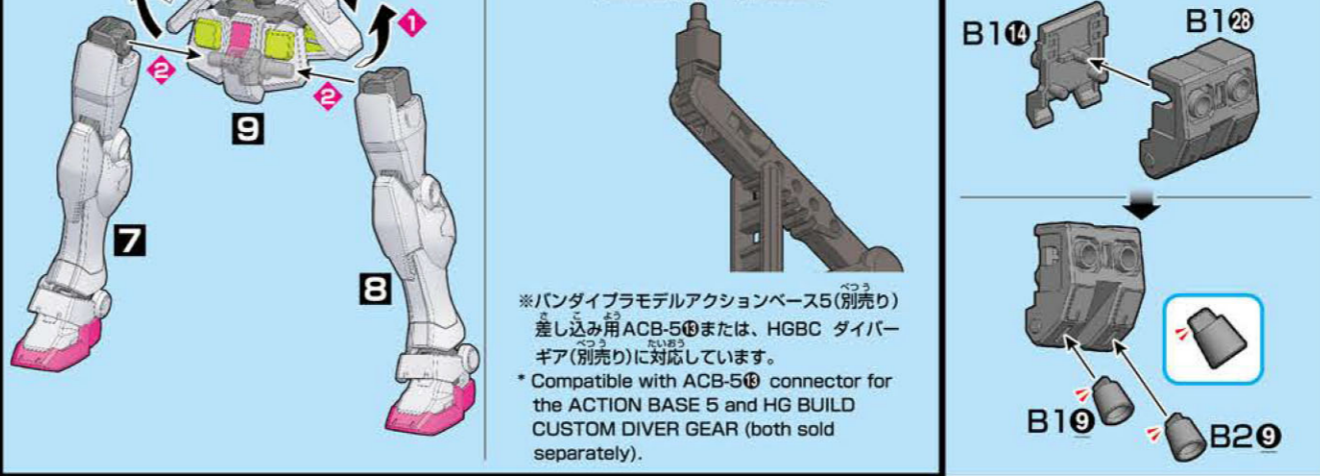

別売りの商品と組み合わせてカスタマイズ!!
Customize by combining with the products sold separately!

BANDAI HOBBY SITE
ビルドダイバー-スシリーズと連携したカスタムプランを詳しくはこちら!!
Enjoy content linked to the BUILD DIVERS SERIES!!
* http://bd.bandai-hobby.net/

※説明は一例です。形状により取り付けられない商品があります。
*The images show general examples. Some products may not be attached depending on the shape.

●HGBC スカイハイウィングス (別売り)
●SKY HIGH WINGS (Sold separately)

5055706