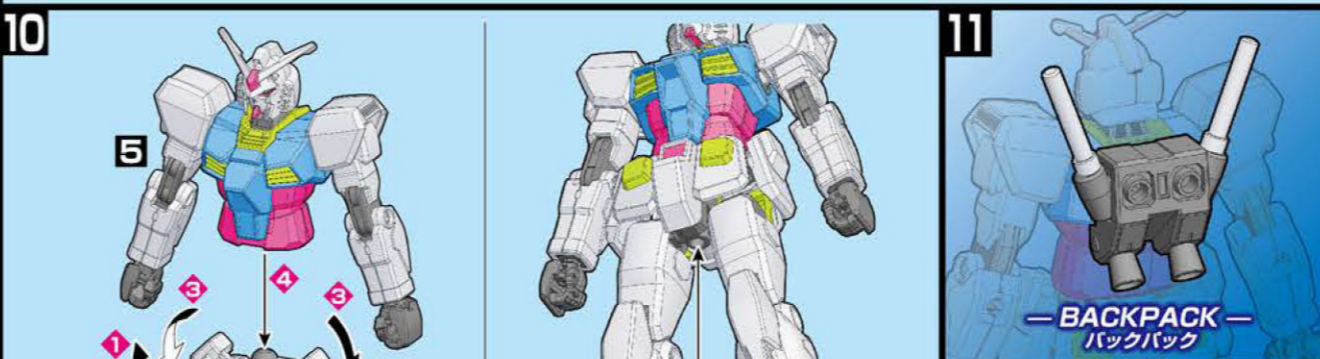

別売りの商品と組み合わせてカスタマイズ!!
Customize by combining with the products sold separately!

BANDAI HOBBY SITE
ビルドダイバー-スシリーズと連携したカスタムプランを詳しくはこちら!!
Enjoy content linked to the BUILD DIVERS SERIES!!
* http://bd.bandai-hobby.net/

※説明は一例です。形状により取り付けられない商品があります。
*The images show general examples. Some products may not be attached depending on the shape.

●HGBC スカイハイウィングス (別売り)
●SKY HIGH WINGS (Sold separately)

5055706