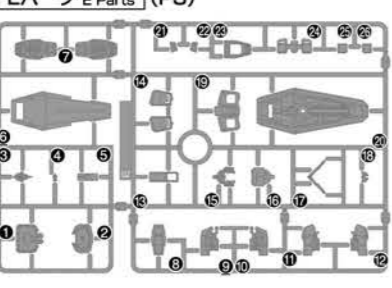

(PC-002A) (PE)

Eパーツ E Parts (PS)