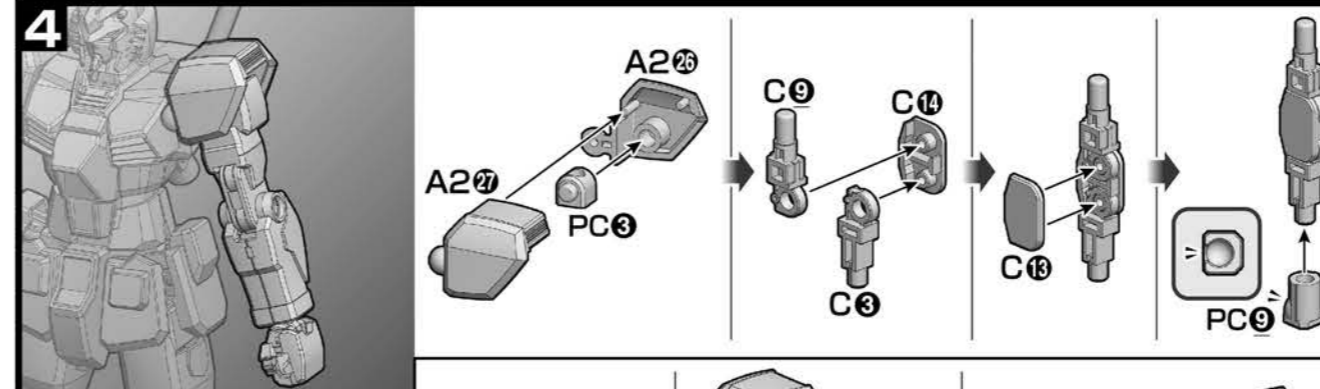

パーツリスト Parts list (×印は使用しないパーツです。 × indicates parts not needed.)

A2パーツ A2 Parts (PS) (x2)

B1パーツ B1 Parts (PS)

Cパーツ C Parts (PS)

(PC-002A) (PE)

Eパーツ E Parts (PS)

SB-13パーツ SB-13 Parts (PS)

シール Stickers

※クリアパーツの中には、製造工程上気泡が入っているものがありますがご了承ください。

* Bubbles may be present in the clear parts from manufacturing.

※部品の向きや左右など、イラストをよく見て組み立ててください。 ※形状が似ているパーツがありますので番号を確認し、順番に組み立ててください。 Refer to the illustrations and pay attention to parts orientation/direction during assembly. Some parts may be difficult to distinguish from one another. Check the part numbers and follow the assembly order.

組み立て中に使用されているアイコン Assemble in numerical order. シールの番号 Sticker number

×2 部品を数値の個数作る Build specified number of parts. ・どちらかを選んで取り付ける Select a part to attach. ・反対側も同じように動かす Move the opposite side as well.