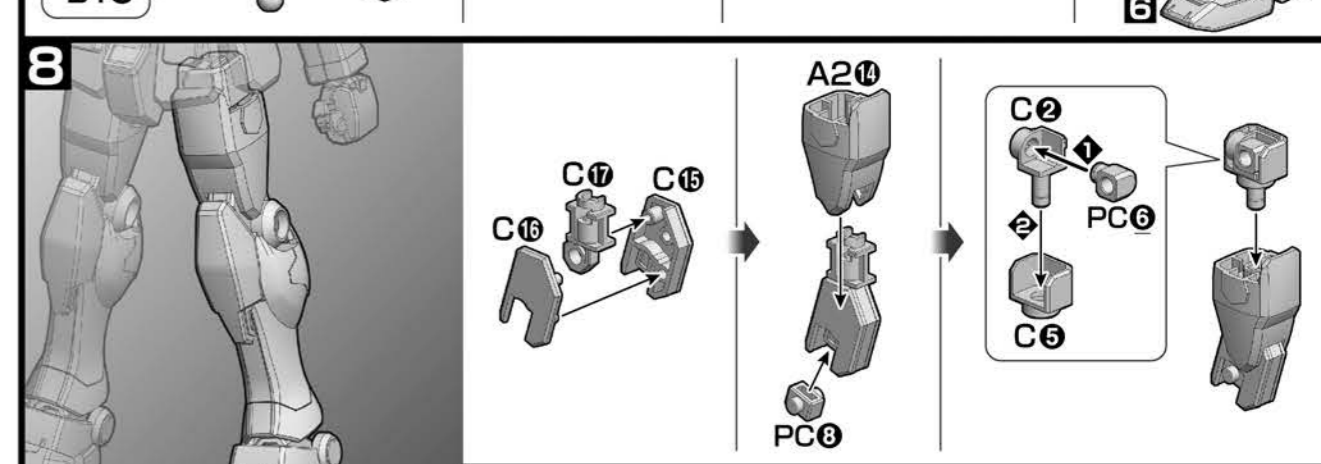

パーツリスト Parts list (×印は使用しないパーツです。 × indicates parts not needed.)

A2パーツ A2 Parts (PS) (x2)

B1パーツ B1 Parts (PS)

Cパーツ C Parts (PS)

(PC-002A) (PE)

Eパーツ E Parts (PS)

SB-13パーツ SB-13 Parts (PS)

シール Stickers

※クリアパーツの中には、製造工程上気泡が入っているものがありますがご了承ください。

* Bubbles may be present in the clear parts from manufacturing.

※部品の向きや左右など、イラストをよく見て組み立ててください。 ※形状が似ているパーツがありますので番号を確認し、順番に組み立ててください。 Refer to the illustrations and pay attention to parts orientation/direction during assembly. Some parts may be difficult to distinguish from one another. Check the part numbers and follow the assembly order.

組み立て中に使用されているアイコン Assemble in numerical order. シールの番号 Sticker number

×2 部品を数値の個数作る Build specified number of parts. ・どちらかを選んで取り付ける Select a part to attach. ・反対側も同じように動かす Move the opposite side as well.