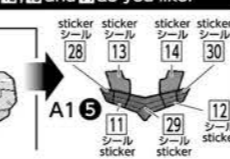

1 ランナーを見分けよう。  
Tell the runners apart.

2 パーツ番号を探そう。  
Look for the part numbers.

3 ゆっくりきれいに取り外そう。  
Remove the parts carefully and neatly.

気を付けてゆっくり取ろう。  
Take the parts carefully.

1

※シールを先に貼ります。  
\* Apply stickers before assembling.

※シールはお好みで使用してください。  
\* Please use the Sticker as you like.

2

※シールⅢ、Ⅳ、Ⅴ、Ⅵは  
お好みで使用してください。  
\* Please use the StickerⅢ,  
Ⅳ, Ⅴ and Ⅵ as you like.

3

《横から見た図》  
(View from the side)

※奥までしっかり  
はめ込みます。  
\* Tightly fit the parts as  
far as they will go.