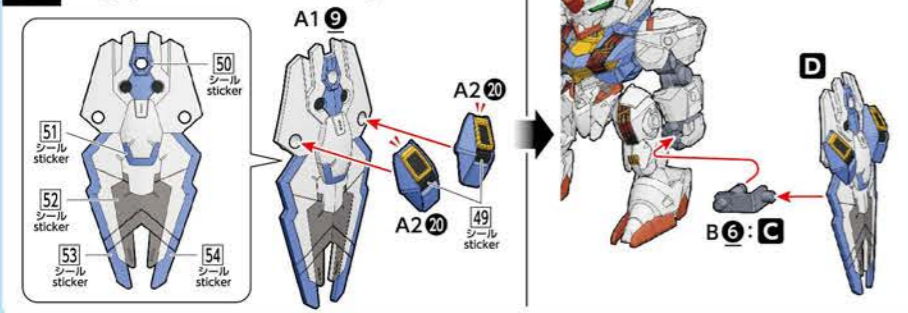

11 ※シールを先に貼ります。
* Apply stickers before assembling.