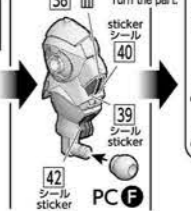

※シールはお好みで使用してください。  
\* Please use the Sticker as you like.

2

※シールⅢ、Ⅳ、Ⅴ、Ⅵは  
お好みで使用してください。  
\* Please use the StickerⅢ,  
Ⅳ, Ⅴ and Ⅵ as you like.

3

《横から見た図》  
(View from the side)

※奥までしっかり  
はめ込みます。  
\* Tightly fit the parts as  
far as they will go.

4

《横から見た図》  
(View from the side)

※奥までしっかり  
はめ込みます。  
\* Tightly fit the parts as  
far as they will go.

5

※シールを先に貼ります。  
\* Apply stickers before assembling.

※シールⅧはお好みで使用してください。  
\* Please use the StickerⅧ as you like.

向きをかえます。  
Turn the part.

6

※シールを先に貼ります。  
\* Apply stickers before assembling.

※シールⅧはお好みで使用してください。  
\* Please use the StickerⅧ as you like.

向きをかえます。  
Turn the part.

7

向きをかえます。  
Turn the part.

9