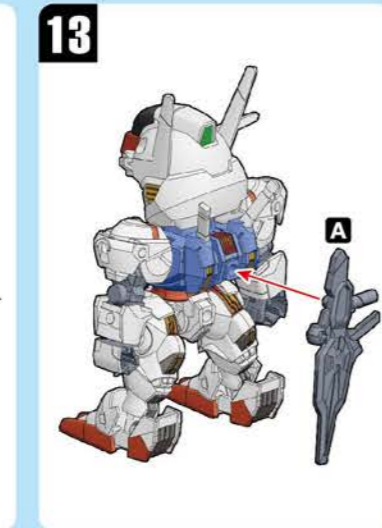

11 ※シールを先に貼ります。
* Apply stickers before assembling.