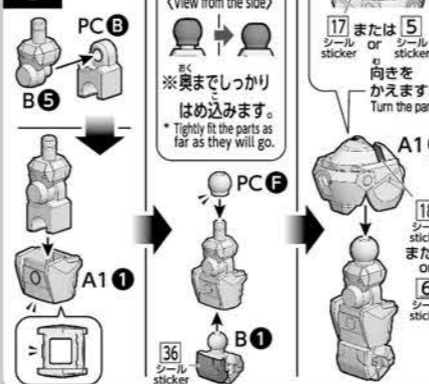

1 ランナーを見分けよう。  
Tell the runners apart.

2 パーツ番号を探そう。  
Look for the part numbers.

3 ゆっくりきれいに取り外そう。  
Remove the parts carefully and neatly.

気を付けてゆっくり取ろう。  
Take the parts carefully.

1

※シールを先に貼ります。  
\* Apply stickers before assembling.

※シールはお好みで使用してください。  
\* Please use the Sticker as you like.

2

※シールⅢ、Ⅳ、Ⅴ、Ⅵは  
お好みで使用してください。  
\* Please use the StickerⅢ,  
Ⅳ, Ⅴ and Ⅵ as you like.

3

《横から見た図》  
(View from the side)

※奥までしっかり  
はめ込みます。  
\* Tightly fit the parts as  
far as they will go.

4

《横から見た図》  
(View from the side)

※奥までしっかり  
はめ込みます。  
\* Tightly fit the parts as  
far as they will go.

5

※シールを先に貼ります。  
\* Apply stickers before assembling.

※シールⅧはお好みで使用してください。  
\* Please use the StickerⅧ as you like.