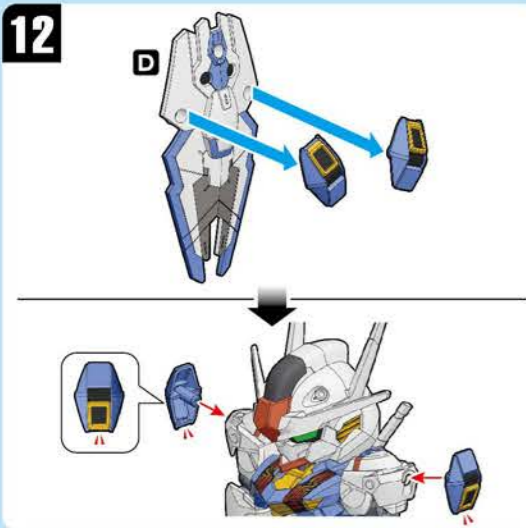

11 ※シールを先に貼ります。
* Apply stickers before assembling.