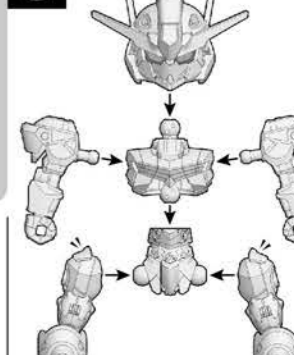

向きをかえます。  
Turn the part.

10

※選んで取り付けます。  
\* Attachable to the left hand  
as well.

8

※バンダイプラモデルアクションベース5  
(別売り)差し込み用ACB-5⑩  
に対応しています。  
\* Compatible with ACB-5⑩  
connector for the ACTION  
BASE 5 (sold separately).