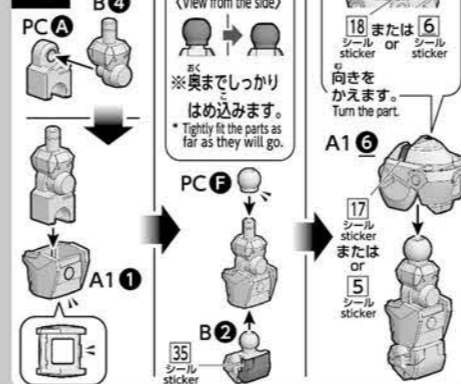

1 ランナーを見分けよう。  
Tell the runners apart.

2 パーツ番号を探そう。  
Look for the part numbers.

3 ゆっくりきれいに取り外そう。  
Remove the parts carefully and neatly.

気を付けてゆっくり取ろう。  
Take the parts carefully.

1

※シールを先に貼ります。  
\* Apply stickers before assembling.

※シールはお好みで使用してください。  
\* Please use the Sticker as you like.

2

※シールⅢ、Ⅳ、Ⅴ、Ⅵは  
お好みで使用してください。  
\* Please use the StickerⅢ,  
Ⅳ, Ⅴ and Ⅵ as you like.

3

《横から見た図》  
(View from the side)

※奥までしっかり  
はめ込みます。  
\* Tightly fit the parts as  
far as they will go.

4

《横から見た図》  
(View from the side)

※奥までしっかり  
はめ込みます。  
\* Tightly fit the parts as  
far as they will go.

5

※シールを先に貼ります。  
\* Apply stickers before assembling.

※シールⅧはお好みで使用してください。  
\* Please use the StickerⅧ as you like.