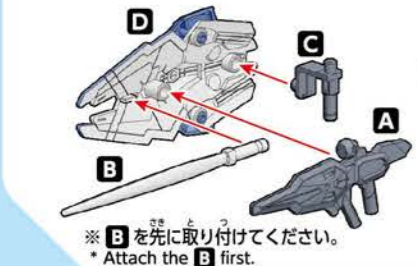

オリジナルギミック ORIGINAL GIMMICK

※画像は一例です。形状により取り付けられない商品がございます。
* The images are simply a few examples. They may not be attached to some HG Series products, depending on their shapes.

※Bを先に取り付けてください。
* Attach the B first.

※別売りのHG商品に武器を持たせることができます。
* Can be equipped with weapon for separately sold HG products.