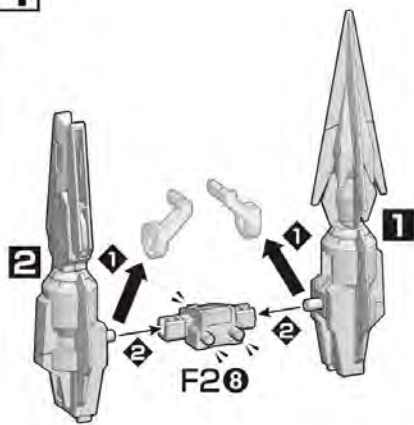

4

【コアガンダムII】
[CORE GUNDAM II]

- ●HGBD:R ユーラヴェンガンダム (別売り)
- ●URAVEN GUNDAM (sold separately)

【コアガンダム】
[CORE GUNDAM]

- ●HGBD:R アーススリーガンダム (別売り)
- ●EARTHREE GUNDAM (sold separately)

5

- ●HGBD:R ユーラヴェンガンダムに付属のコアガンダムII+HGBD:R サタニクスユニット (共に別売り)
- ●CORE GUNDAM II included in the URAVEN GUNDAM + SATURNIX UNIT (both sold separately)

6

【サタニクスユニット】
[SATURNIX UNIT]

- ●HGBD:R サタニクスユニット (別売り)
- ●SATURNIX UNIT (sold separately)

パーツリスト Parts list

F2パーツ F2 Parts
(PS)

G2パーツ G2 Parts
(PS)

※本商品は精密な加工を施している為、製造工程上、部品形状には多少の差異がございます。
* Intricate processing may create small differences in the parts during manufacturing.

COLOR GUIDE

※よりリアルに仕上げたい方は、こちらの基本色をご覧ください。
※塗装にはより安全な「水性塗料」のご使用をおすすめします。
※カラー配合は参考値であり、画像とカラーガイドの色は異なる場合があります。

* For a more life-like finish, refer to the color guide.
* Use of water-based paint is recommended for safety reasons.
* The color blending is shown for reference and the actual color may differ from the image.

武器等 ホワイト部 Weaponry [White part]	ホワイト (White) 100% + ネイビーブルー (Navy blue) 少量 (small dose)
武器等 ダークブルー部 Weaponry [Dark blue part]	コバルトブルー (Cobalt blue) 65% + ミッドナイトブルー (Midnight blue) 20% + パープル (Purple) 10% + ホワイト (White) 5%

※ここに掲載している情報は2020年5月現在のものです。* The information is current as of May, 2020.

●画像と商品とは多少異なりますのでご了承ください。●The actual product may vary slightly from the images.

アニメ本編はこちらから! Scan it to watch the anime! 动画片请从这里确认!

<https://en.gundam.info/about-gundam/series-pages/builddivers_rerise/redirect.html?utm_source=package&utm_medium=qr&utm_campaign=201909_GBDR>

※通信費等はお客様のご負担となります。* Fees for Internet connection, etc., are not included. * 流量費用需由用户承担。