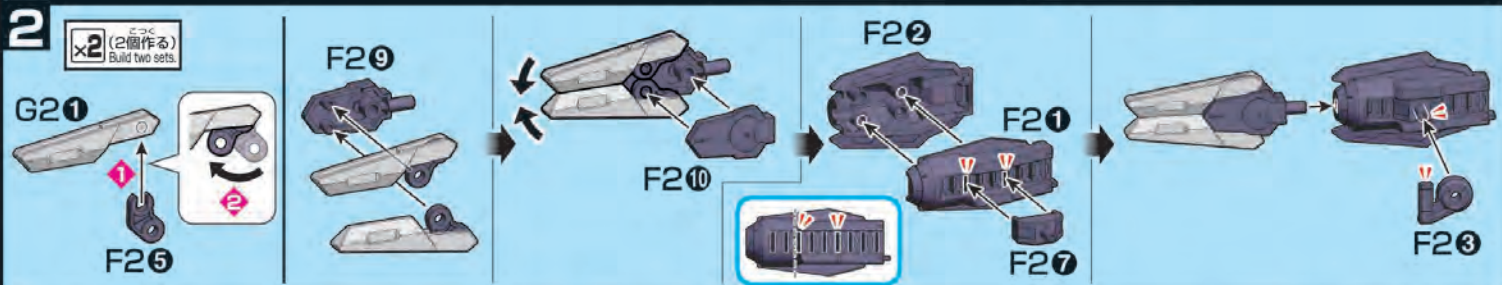

警告 (けいこく)

保護者の方へ必ずお読みください。

●小部品があります。誤飲・窒息の危険がありますので、3才未満のお子様には絶対に与えないでください。

注意 (ちゅうい)

- ●縁部が鋭い箇所がありますので、注意してください。
- ●先端が尖っている箇所がありますので、注意してください。
- ●部品はきれいに切り取り、切り取ったあとのクズは捨ててください。
- ●袋を頭からかぶったり、顔を覆ったりしないでください。窒息する恐れがあります。

WARNING

Parents and guardians, read the following instructions before use.

●CHOKING HAZARD - Small parts. Not for children under 3 years.

CAUTION

- ●Pay attention to sharp parts and edges.
- ●Pay attention to sharp parts. Be careful when handling.
- ●Cut the necessary parts from the runner carefully, and discard the remnants.
- ●To avoid suffocation, do not put the plastic bag over your face.

《組み立てる時の注意》●組み立てる前に説明書をよく読みましょう。●部品は番号を確かめ、ニッパーなどできれいに切り取りましょう。●塗装にはより安全な「水性塗料」のご使用をおすすめします。

●尖った先端や薄い縁端部に触れながらの組み立てには十分ご注意ください。
(Notes on assembly) ●Carefully read the instructions before assembling. ●Check the part numbers, and cut them cleanly with nippers. ●Use of water-based paint is recommended for safety reasons. ●Pay extra attention when handling sharp points and edges.

組み立て中に使用されているアイコン
Symbols used in instructions

1 → 2 の順番で組み立てる。
Assemble in numerical order 1, 2...

x2 部品を数値の個数作る
Build specified number of parts.