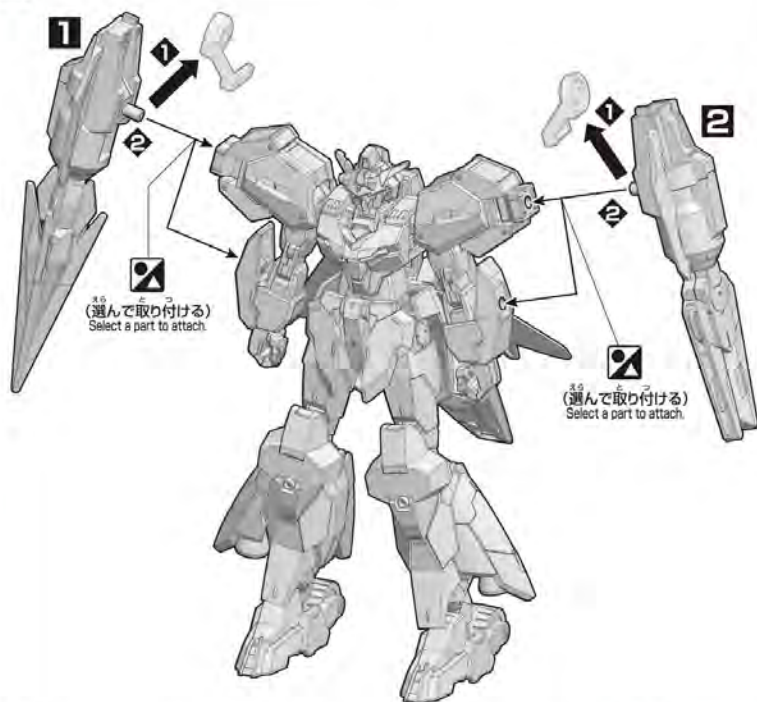

4

【コアガンダムII】
[CORE GUNDAM II]

- HGBD:R ユーラヴェンガンダム (別売り)
- URAVEN GUNDAM (sold separately)

【コアガンダム】
[CORE GUNDAM]

- HGBD:R アーススリーガンダム (別売り)
- EARTHREE GUNDAM (sold separately)

5

- HGBD:R ユーラヴェンガンダムに付属のコアガンダムII+HGBD:R サタニクスユニット (共に別売り)
- CORE GUNDAM II included in the URAVEN GUNDAM + SATURNIX UNIT (both sold separately)