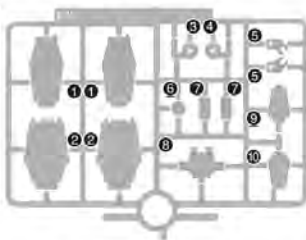

6

【サタニクスユニット】
[SATURNIX UNIT]

- HGBD:R サタニクスユニット (別売り)
- SATURNIX UNIT (sold separately)

パーツリスト Parts list

F2パーツ F2 Parts
(PS)

G2パーツ G2 Parts
(PS)

※本商品は精密な加工を施している為、製造工程上、部品形状には多少の差異がございます。
* Intricate processing may create small differences in the parts during manufacturing.