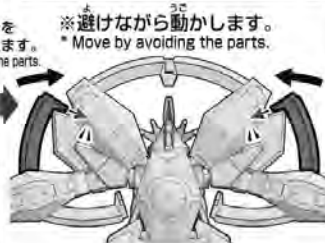

5

- ※画像は一例です。
- The images are simply a few examples.
- ※③の状態でも同様に動かします。
- Move them in the same way in the state of ③.
- ※パーツが壊れないように、ゆっくり慎重に扱きましょう。
- Handle the parts slowly and carefully so they do not break.