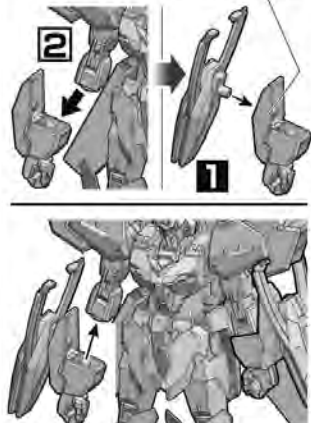

- HGCE フォースインパルスガンダム (別売り)の本体
- The main unit of the FORCE IMPULSE GUNDAM (sold separately)

- ※武器は外しておきます。
- * Remove weapons.
- ※バックパックは外しておきます。
- * Remove backpack.

3

4

- ※左腕も同様です。
- * Same on the left arm.
- ※ここを持って取り付けます。
- * Hold this part of the unit to attach.