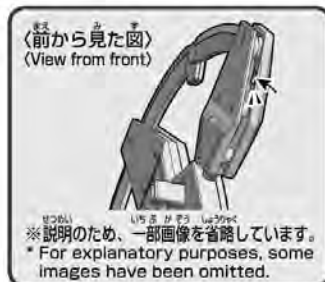

5

- ※画像は一例です。
- The images are simply a few examples.
- ※③の状態でも同様に動かします。
- Move them in the same way in the state of ③.
- ※パーツが壊れないように、ゆっくり慎重に扱きましょう。
- Handle the parts slowly and carefully so they do not break.