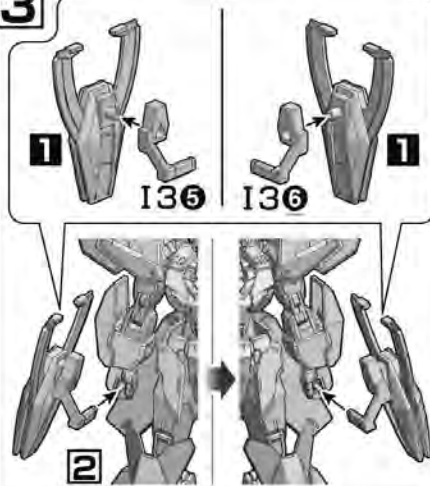

- HGCE フォースインパルスガンダム (別売り)の本体
- The main unit of the FORCE IMPULSE GUNDAM (sold separately)

- ※武器は外しておきます。
- * Remove weapons.
- ※バックパックは外しておきます。
- * Remove backpack.

3

4

- ※左腕も同様です。
- * Same on the left arm.
- ※ここを持って取り付けます。
- * Hold this part of the unit to attach.