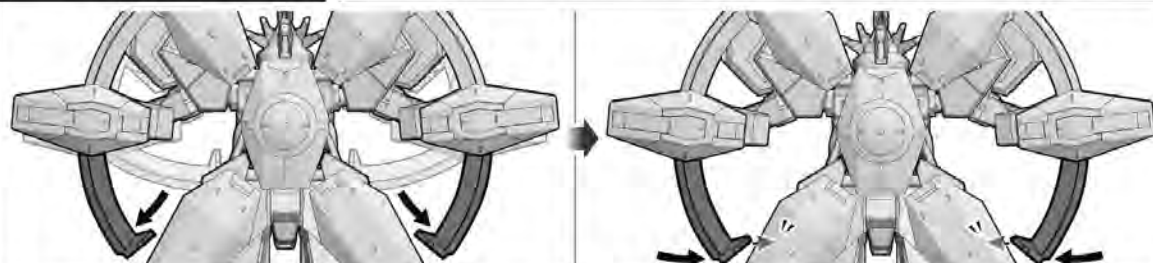

5

- ※画像は一例です。
- The images are simply a few examples.
- ※③の状態でも同様に動かします。
- Move them in the same way in the state of ③.
- ※パーツが壊れないように、ゆっくり慎重に扱きましょう。
- Handle the parts slowly and carefully so they do not break.