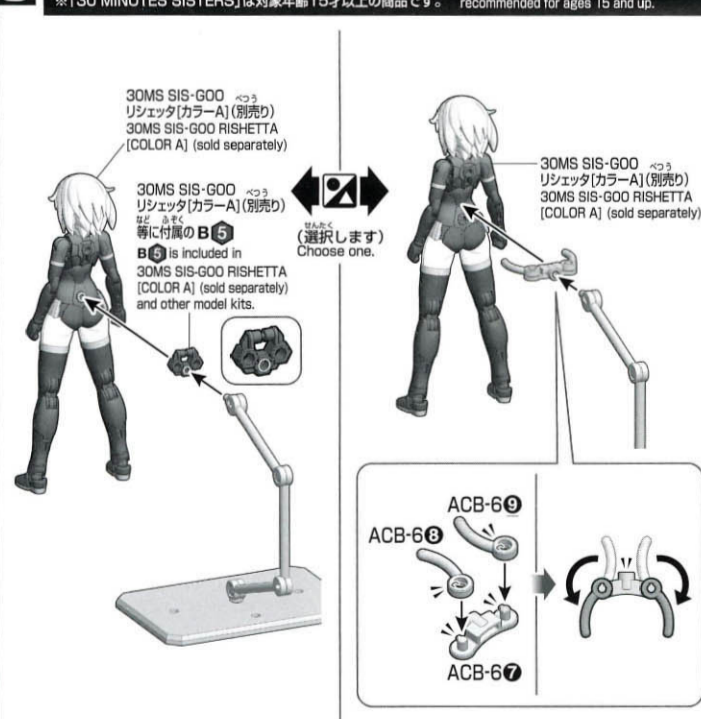

3 ※「30 MINUTES SISTERS」の対象年齢は15才以上の商品です。 *The "30 MINUTES SISTERS" is a product recommended for ages 15 and up.