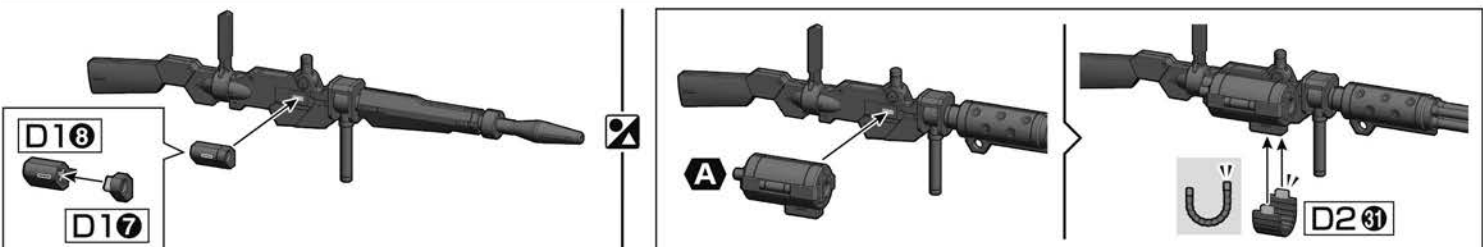

※パーツが壊れないように、ゆっくり慎重に扱しましょう。
※説明のため、一部画像を省略しています。
* Handle the parts slowly and carefully so they do not break.
* For explanatory purposes, some images have been omitted.

03

※左腕にも取り付けられます。
* Attachable to the left arm as well.

HG デミトレーナー (別売り)の右腕
The right arm of the DEMI TRAINER (sold separately)