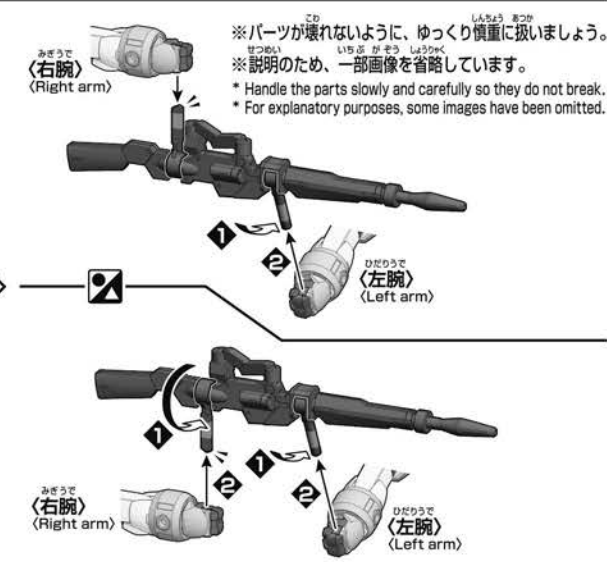

※パーツが壊れないように、ゆっくり慎重に扱しましょう。
※説明のため、一部画像を省略しています。
* Handle the parts slowly and carefully so they do not break.
* For explanatory purposes, some images have been omitted.

03

※左腕にも取り付けられます。
* Attachable to the left arm as well.

HG デミトレーナー (別売り)の右腕
The right arm of the DEMI TRAINER (sold separately)