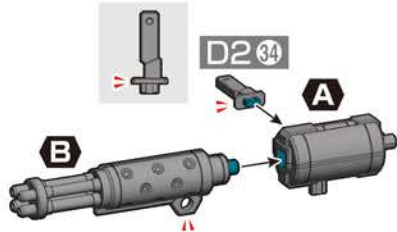

HG デミトレーナー (別売りの右腕)
The right arm of the DEMI TRAINER (sold separately)