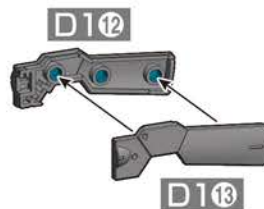

※お好みで取り付けます。
* Attach the part if you like.