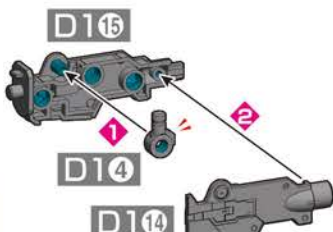

※お好みで取り付けます。
* Attach the part if you like.

●この商品には、「HG 1/144 デミトレーナー用拡張パーツセット」が1セットのみ入っています。●画像の完成品は塗装してあります。●取り付け方は一例です。商品によっては取り付けができません場合がありますので、ご了承ください。●This package contains one set of "HG 1/144 EXPANSION PARTS SET for DEMI TRAINER" only. ●The completed product in the image has been painted. ●The attachments are an example. Please note that there may be products which are incompatible.

GUNDAM.INFO Search

www.gundam.info

バンダイ ホビー www.bandai-hobby.net/