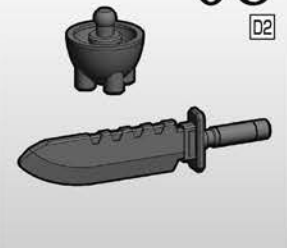

※左手にも持たせられます。
* Attachable to the left hand as well.

※穴のある方
* Side with hole

HG デミトレーナー (別売りの右腕)
The right arm of the DEMI TRAINER (sold separately)

02
D1
D2

※お好みで取り付けます。
* Attach the part if you like.

●この商品には、「HG 1/144 デミトレーナー用拡張パーツセット」が1セットのみ入っています。●画像の完成品は塗装してあります。●取り付け方は一例です。商品によっては取り付けができません場合がありますので、ご了承ください。●This package contains one set of "HG 1/144 EXPANSION PARTS SET for DEMI TRAINER" only. ●The completed product in the image has been painted. ●The attachments are an example. Please note that there may be products which are incompatible.

GUNDAM.INFO Search

www.gundam.info

バンダイ ホビー www.bandai-hobby.net/

※パーツが壊れないように、ゆっくり慎重に扱しましょう。
 ※説明のため、一部画像を省略しています。
 * Handle the parts slowly and carefully so they do not break.
 * For explanatory purposes, some images have been omitted.

03

※左腕にも取り付けられます。
 * Attachable to the left arm as well.

HG デミトレーナー (別売り)の右腕
 The right arm of the DEMI TRAINER (sold separately)

※右手にも持たせられます。
 * Attachable to the right hand as well.

HG デミトレーナー (別売り)の左腕
 The left arm of the DEMI TRAINER (sold separately)