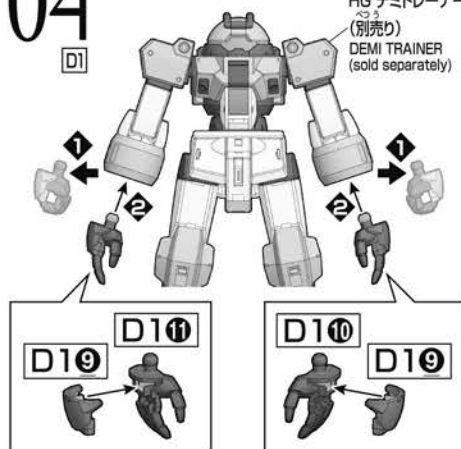

04

HG デミトレーナー (別売り) DEMI TRAINER (sold separately)

ランナーリサイクルへの
取り組みはこちらから
ご覧いただけます。
Check here for more details about our runner
recycling efforts.
<https://www.bandaispirits.co.jp/hobbycenter/recycleproject.html>

PARTS LIST

D1パーツ
D1 Parts
(PS)

D2パーツ
D2 Parts
(PS)

※本商品は精密な加工を施している為、製造工程上、部品形状には多少の差異がございます。
* Intricate processing may create slight variations in the parts during manufacturing.

●画像と商品とは多少異なりますのでご了承ください。●The actual product may vary slightly from the images.