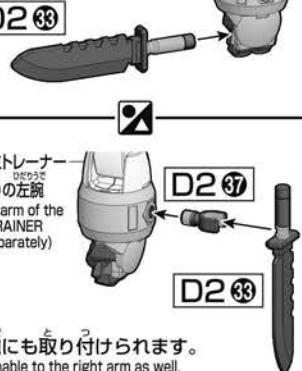

※左手にも持たせられます。
* Attachable to the left hand as well.

※穴のある方
* Side with hole

HG デミトレーナー (別売りの右腕)
The right arm of the DEMI TRAINER (sold separately)

02
D1
D2

※お好みで取り付けます。
* Attach the part if you like.

●この商品には、「HG 1/144 デミトレーナー用拡張パーツセット」が1セットのみ入っています。●画像の完成品は塗装してあります。●取り付け方は一例です。商品によっては取り付けができません場合がありますので、ご了承ください。●This package contains one set of "HG 1/144 EXPANSION PARTS SET for DEMI TRAINER" only. ●The completed product in the image has been painted. ●The attachments are an example. Please note that there may be products which are incompatible.

03

※左腕にも取り付けられます。
 * Attachable to the left arm as well.

HG デミトレーナー (別売り)の右腕
 The right arm of the DEMI TRAINER (sold separately)

※右手にも持たせられます。
 * Attachable to the right hand as well.

HG デミトレーナー (別売り)の左腕
 The left arm of the DEMI TRAINER (sold separately)

HG デミトレーナー (別売り)の左腕
 The left arm of the DEMI TRAINER (sold separately)

※右腕にも取り付けられます。
 * Attachable to the right arm as well.

04

HG デミトレーナー (別売り) DEMI TRAINER (sold separately)

ランナーリサイクルへの
 取り組みはこちらから
 ご覧いただけます。
 Check here for more details about our runner
 recycling efforts.
<https://www.bandaispirits.co.jp/hobbycenter/recycleproject.html>