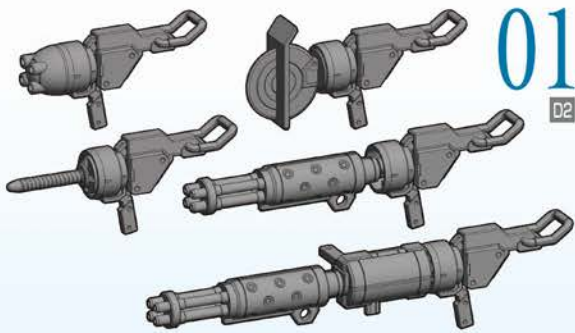

CAUTION

- ●Pay attention to sharp parts and edges.
- ●Pay attention to sharp parts. Be careful when handling.
- ●Check the part numbers, and cut them cleanly.
- ●To avoid suffocation, do not put plastic bags over your face.

《組み立てる時の注意》●組み立てる前に説明書をよく読みましょう。●塗装にはより安全な「水性塗料」のご使用をおすすめします。●尖った先端や薄い縁端部に触れながらの組み立てには十分ご注意ください。※この商品には道具類は入っていませんので、別にご用意ください。(Notes on assembly) ●Carefully read the instructions before assembling. ●Use of water-based paint is recommended for safety reasons. ●Pay extra attention when handling sharp points and edges. * Tools are not included.

組み立て説明書用アイコン
Symbols for assembly instruction manuals

1 → 2 の順番で組み立てる。
Follow the numerical order 1, 2...

● 選択します
Choose one.

01
D2

A
パーツの向きや形状に注意してください。
Make sure that the parts are facing the right way and in the right position.