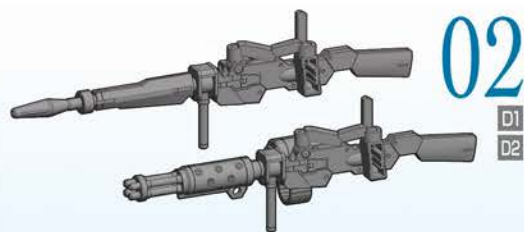

EXPANSION PARTS SET for DEMI TRAINER

5063357

BANDAI SPIRITS 2022 MADE IN JAPAN

取扱説明書 Instruction manual

デダラス Daedalus

コンバットナイフ Combat Knife

小型の実体剣。格闘用途に留まらず、切断作業などの雑事にも使用される。A small physical sword. Not only can it be used as a melee weapon, it can also be used for miscellaneous tasks such as cutting materials.

警告 (けいこく)

保護者の方へ 必ずお読みください。

●小部品があります。誤飲・窒息の危険がありますので、3才未満のお子様には絶対に与えないでください。

注意 (ちゅうい)

- ●縁部が鋭い箇所がありますので、注意してください。
- ●先端が尖っている箇所がありますので、注意してください。
- ●部品は番号を確かめ、きれいに切り取りましょう。
- ●袋を頭からかぶったり、顔を覆ったりしないでください。窒息する恐れがあります。

WARNING

Parents and guardians, read the following instructions before use.

●CHOKING HAZARD - Small parts. Not for children under 3 years.

CAUTION

- ●Pay attention to sharp parts and edges.
- ●Pay attention to sharp parts. Be careful when handling.
- ●Check the part numbers, and cut them cleanly.
- ●To avoid suffocation, do not put plastic bags over your face.

《組み立てる時の注意》●組み立てる前に説明書をよく読みましょう。●塗装にはより安全な「水性塗料」のご使用をおすすめします。●尖った先端や薄い縁端部に触れながらの組み立てには十分ご注意ください。※この商品には道具類は入っていませんので、別にご用意ください。(Notes on assembly) ●Carefully read the instructions before assembling. ●Use of water-based paint is recommended for safety reasons. ●Pay extra attention when handling sharp points and edges. * Tools are not included.

組み立て説明書用アイコン
Symbols for assembly instruction manuals

1 → 2 の順番で組み立てる。
Follow the numerical order 1, 2...

● 選択します
Choose one.

01
D2

A
パーツの向きや形状に注意してください。
Make sure that the parts are facing the right way and in the right position.

※左手にも持たせられます。
* Attachable to the left hand as well.

※穴のある方
* Side with hole

HG デミトレーナー (別売りの右腕)
The right arm of the DEMI TRAINER (sold separately)

02
D1
D2

※お好みで取り付けます。
* Attach the part if you like.