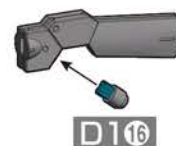

●この商品には、「HG 1/144 デミトレーナー用拡張パーツセット」が1セットのみ入っています。●画像の完成品は塗装してあります。●取り付け方は一例です。商品によっては取り付けができません場合がありますので、ご了承ください。●This package contains one set of "HG 1/144 EXPANSION PARTS SET for DEMI TRAINER" only. ●The completed product in the image has been painted. ●The attachments are an example. Please note that there may be products which are incompatible.

GUNDAM.INFO Search

www.gundam.info

バンダイ ホビー www.bandai-hobby.net/