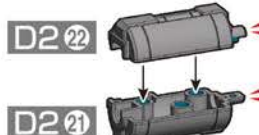

※左手にも持たせられます。
* Attachable to the left hand as well.

※穴のある方
* Side with hole