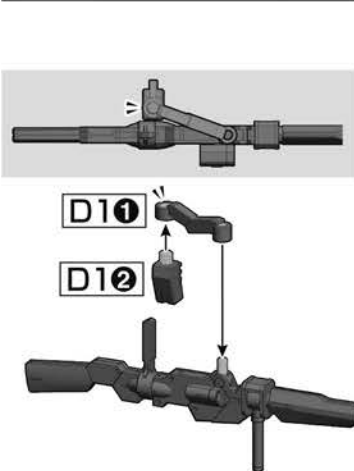

※パーツが壊れないように、ゆっくり慎重に扱しましょう。
※説明のため、一部画像を省略しています。
* Handle the parts slowly and carefully so they do not break.
* For explanatory purposes, some images have been omitted.

03

※左腕にも取り付けられます。
* Attachable to the left arm as well.

HG デミトレーナー (別売り)の右腕
The right arm of the DEMI TRAINER (sold separately)