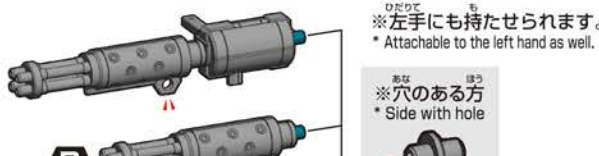

※左手にも持たせられます。
* Attachable to the left hand as well.

※穴のある方
* Side with hole