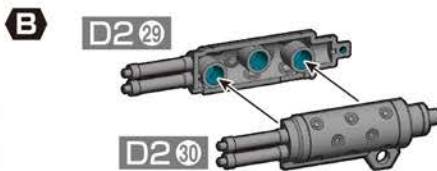

※左手にも持たせられます。
* Attachable to the left hand as well.

※穴のある方
* Side with hole