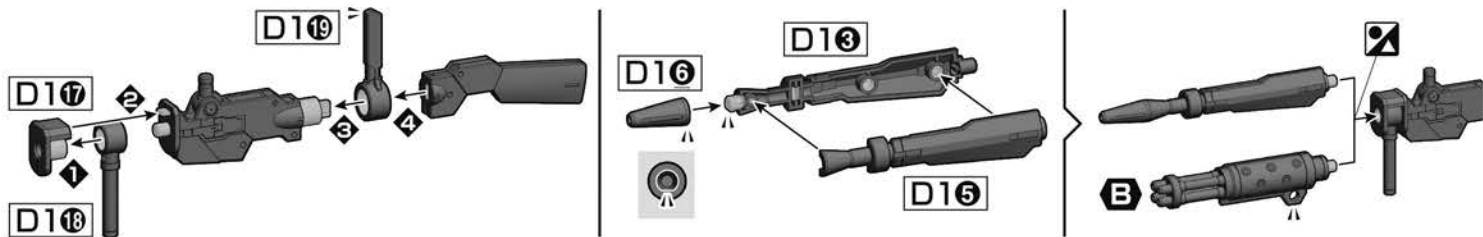

※パーツが壊れないように、ゆっくり慎重に扱しましょう。
※説明のため、一部画像を省略しています。
* Handle the parts slowly and carefully so they do not break.
* For explanatory purposes, some images have been omitted.

03

※左腕にも取り付けられます。
* Attachable to the left arm as well.

HG デミトレーナー (別売り)の右腕
The right arm of the DEMI TRAINER (sold separately)