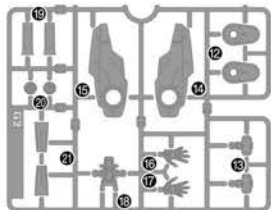

G2パーツ G2 Parts (PS)

シール Stickers

COLOR GUIDE

※よりリアルに仕上げたい方は、こちらの基本色をご覧ください。
※塗装にはより安全な「水性塗料」のご使用をおすすめします。
※カラー配合は参考値であり、画像とカラーガイドの色は異なる場合があります。

* For a more life-like finish, refer to the color guide.
* Use of water-based paint is recommended for safety reasons.
* The color blending is shown for reference and the actual color may differ from the image.

本体等 ダークブルー部 Body [Dark blue part]	コバルトブルー (Cobalt blue) 70% + パープル (Purple) 20% + ミッドナイトブルー (Midnight blue) 10%	本体等 イエロー部 Body [Yellow part]	オレンジイエロー (Orange yellow) 80% + ホワイト (White) 20%
本体等 グレー部 Body [Gray part]	グレー (Gray) 70% + ホワイト (White) 10% + ブラック (Black) 10% + ココアブラウン (Cocoa brown) 10%	本体等 ライトグレー部 Body [Light gray part]	すみれ色 (Violet) 80% + ホワイト (White) 10% + グレー (Gray) 10% + パープル (Purple) 少量 (small dose)
本体等 ホワイト部 Body [White part]	ホワイト (White) 100%	※ここに掲載している情報は2023年1月現在のものです。 * The information is current as of January, 2023.	

※本商品は精密な加工を施しているため、製造工程上、部品形状には多少の差異がございます。
* Intricate processing may create slight variations in the parts during manufacturing.