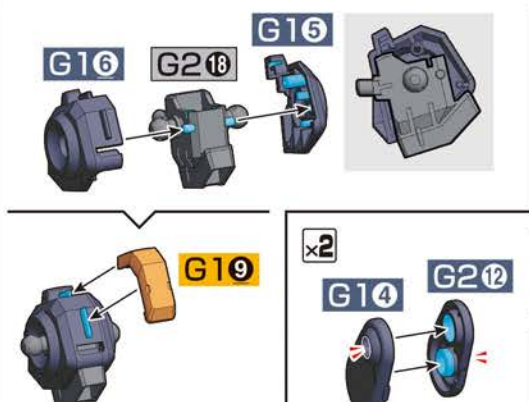

組み立て説明図用アイコン
Symbols for assembly instruction manuals

1 → 2 の順番で組み立てる。
Follow the numerical order 1, 2...

x2 部品を数値の個数作る
Build specified number of parts.

1 シールの番号
Sticker number

01

Make sure that the parts are facing the right ways and in the right positions.

※シールを先に貼ります。* Apply stickers before assembling.

※シールを先に貼ります。
* Apply stickers before assembling.

※奥までしっかりはめ込みます。
* Tightly fit the parts as far as they will go.

※シールを先に貼ります。* Apply stickers before assembling.

※シールを先に貼ります。
* Apply stickers before assembling.

※奥までしっかりはめ込みます。
* Tightly fit the parts as far as they will go.

●この商品には、HG 1/144 ミラソウル社製フライトユニット装備が1セットのみ入っています。●画像と商品は多少異なりますのでご了承ください。
●This package contains one set of "HG 1/144 MIRASOUL FLIGHT UNIT" only. ●The actual product may vary slightly from the images.