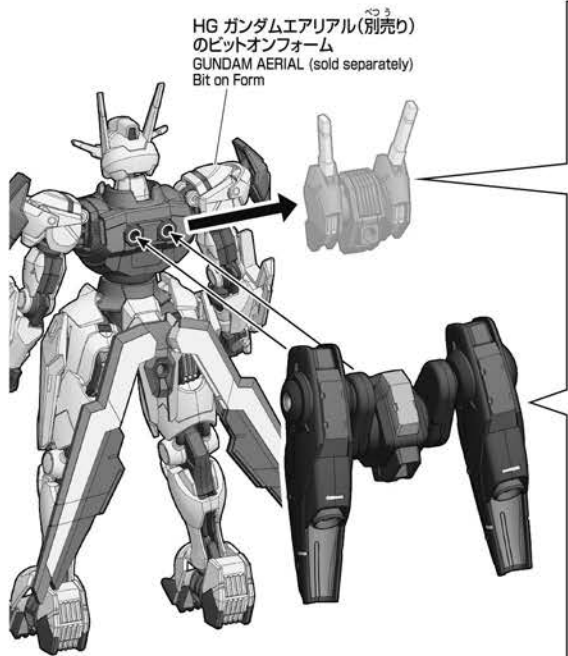

べつり モビルスーツ と つ 別売りのMSに取り付けてみよう! * Try attaching the MIRASOUL FLIGHT UNIT to the Mobile Suit (sold separately)!

※説明は一例です。形状により取り付けられない商品がございます。* The images show general examples. Some products may not be attached depending on the shape.

推奨商品 (別売り) Recommended products (sold separately) ●HG ガンダムエアリアル ●GUNDAM AERIAL ●HG デミトレーナー ●DEMI TRAINER