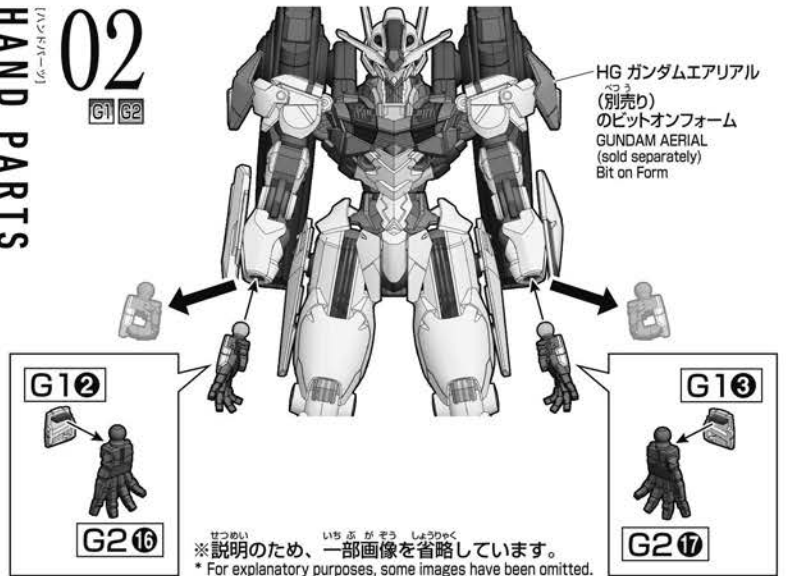

べつり モビルスーツ と つ 別売りのMSに取り付けてみよう! * Try attaching the MIRASOUL FLIGHT UNIT to the Mobile Suit (sold separately)!

※説明は一例です。形状により取り付けられない商品がございます。* The images show general examples. Some products may not be attached depending on the shape.

推奨商品 (別売り) Recommended products (sold separately) ●HG ガンダムエアリアル ●GUNDAM AERIAL ●HG デミトレーナー ●DEMI TRAINER

〈ハイマニューバモード〉 (High maneuverability mode)

※可動します。 * Movable.

ランナーリサイクルへの取り組みはこちらをご覧ください。

02 HAND PARTS

PARTS LIST

G1パーツ G1 Parts (PS)

G2パーツ G2 Parts (PS)

シール Stickers

COLOR GUIDE

※よりリアルに仕上げたい方は、こちらの基本色をご覧ください。
※塗装にはより安全な「水性塗料」のご使用をおすすめします。
※カラー配合は参考値であり、画像とカラーガイドの色は異なる場合があります。

* For a more life-like finish, refer to the color guide.
* Use of water-based paint is recommended for safety reasons.
* The color blending is shown for reference and the actual color may differ from the image.

本体等 ダークブルー部 Body [Dark blue part]	コバルトブルー (Cobalt blue) 70% + パープル (Purple) 20% + ミッドナイトブルー (Midnight blue) 10%	本体等 イエロー部 Body [Yellow part]	オレンジイエロー (Orange yellow) 80% + ホワイト (White) 20%
本体等 グレー部 Body [Gray part]	グレー (Gray) 70% + ホワイト (White) 10% + ブラック (Black) 10% + ココアブラウン (Cocoa brown) 10%	本体等 ライトグレー部 Body [Light gray part]	すみれ色 (Violet) 80% + ホワイト (White) 10% + グレー (Gray) 10% + パープル (Purple) 少量 (small dose)
本体等 ホワイト部 Body [White part]	ホワイト (White) 100%	※ここに掲載している情報は2023年1月現在のものです。 * The information is current as of January, 2023.	

※本商品は精密な加工を施しているため、製造工程上、部品形状には多少の差異がございます。
* Intricate processing may create slight variations in the parts during manufacturing.