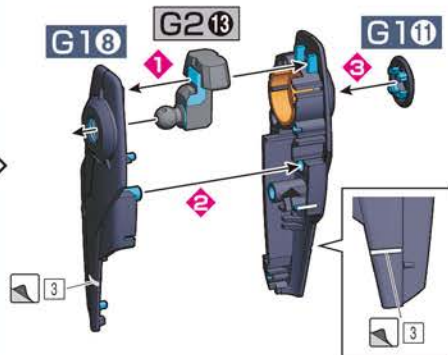

組み立て説明図用アイコン
Symbols for assembly instruction manuals

1 → 2 の順番で組み立てる。
Follow the numerical order 1, 2...

x2 部品を数値の個数作る
Build specified number of parts.

1 シールの番号
Sticker number

01

Make sure that the parts are facing the right ways and in the right positions.

※シールを先に貼ります。* Apply stickers before assembling.

※シールを先に貼ります。
* Apply stickers before assembling.

※奥までしっかりはめ込みます。
* Tightly fit the parts as far as they will go.

※シールを先に貼ります。* Apply stickers before assembling.

※シールを先に貼ります。
* Apply stickers before assembling.

※奥までしっかりはめ込みます。
* Tightly fit the parts as far as they will go.

●この商品には、HG 1/144 ミラソウル社製フライトユニット装備が1セットのみ入っています。●画像と商品は多少異なりますのでご了承ください。
●This package contains one set of "HG 1/144 MIRASOUL FLIGHT UNIT" only. ●The actual product may vary slightly from the images.