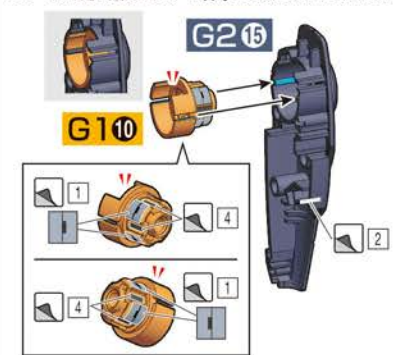

組み立て説明図用アイコン
Symbols for assembly instruction manuals

1 → 2 の順番で組み立てる。
Follow the numerical order 1, 2...

x2 部品を数値の個数作る
Build specified number of parts.

1 シールの番号
Sticker number

01

Make sure that the parts are facing the right ways and in the right positions.

※シールを先に貼ります。* Apply stickers before assembling.

※シールを先に貼ります。
* Apply stickers before assembling.

※奥までしっかりはめ込みます。
* Tightly fit the parts as far as they will go.

※シールを先に貼ります。* Apply stickers before assembling.

※シールを先に貼ります。
* Apply stickers before assembling.

※奥までしっかりはめ込みます。
* Tightly fit the parts as far as they will go.

●この商品には、HG 1/144 ミラソウル社製フライトユニット装備が1セットのみ入っています。●画像と商品は多少異なりますのでご了承ください。
●This package contains one set of "HG 1/144 MIRASOUL FLIGHT UNIT" only. ●The actual product may vary slightly from the images.