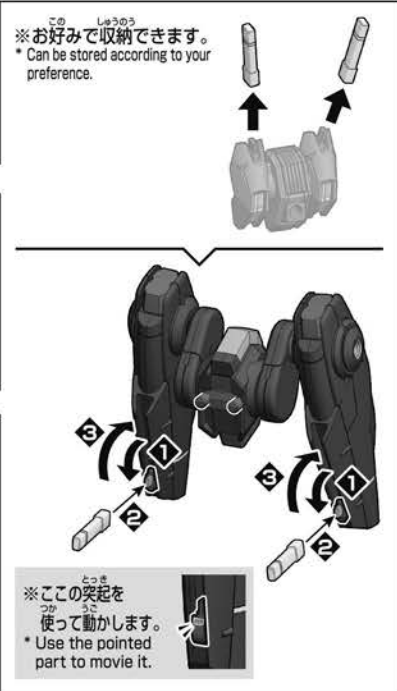

べつり モビルスーツ と つ 別売りのMSに取り付けてみよう! * Try attaching the MIRASOUL FLIGHT UNIT to the Mobile Suit (sold separately)!

※説明は一例です。形状により取り付けられない商品がございます。* The images show general examples. Some products may not be attached depending on the shape.

推奨商品 (別売り) Recommended products (sold separately) ●HG ガンダムエアリアル ●GUNDAM AERIAL ●HG デミトレーナー ●DEMI TRAINER