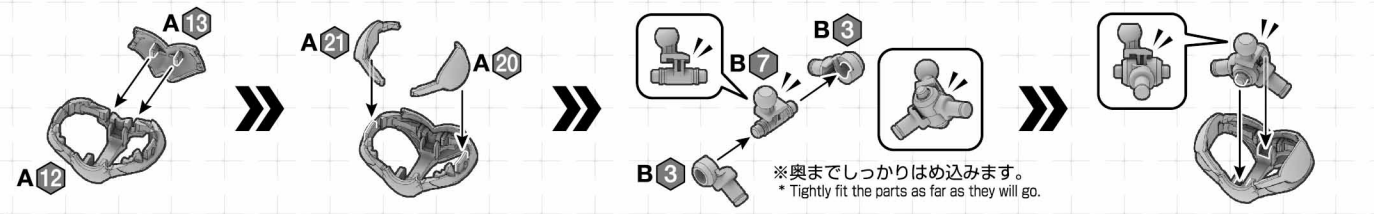

<組み立てる時の注意>

1. ●組み立てる前に説明書をよく読みましょう。
   - ●部品は番号を確かめ、ニッパーなどできれいに切り取りましょう。
   - ●部品の加工の際の刃物、工具、塗料、接着剤などのご使用にあたっては、それぞれの取扱説明書をよく読んで正しく使用してください。
   - ●塗装には、より安全な「水性塗料」のご使用をおすすめします。
   - ●尖った先端や薄い縁端部に触れながらの組み立てには十分ご注意ください。
2. ※この商品には道具類は入っていませんので、別にご用意ください。

<Notes on assembly>

- Carefully read the instructions before assembling.
- Check the part numbers, and cut them cleanly with nippers.
- Carefully read the user manuals about how to handle all sharp-edged tools, paints, adhesives, etc. used in assembly, and use them correctly.
- Use of water-based paint is recommended for safety reasons.
- Pay extra attention when handling sharp points and edges.
- Tools are not included.

30MS公式サイトから最新情報をチェック!
Check the official 30MS website for the latest information!

商品情報から、キャラメイキングをイメージできるカスタマイズシミュレーターまで情報満載!
It's full of features such as product information and a Customize Simulator that can be used to enjoy character creation!

※本商品の組み立てには30MSシリーズの各キャラクター素体(別売り)が必要です。

※説明は一例です。形状により取り付けられない商品がございます。

* A character base body (sold separately) from the 30MS series is required to assemble this product.
* Images are examples. Some products may not be compatible, depending on their shapes.