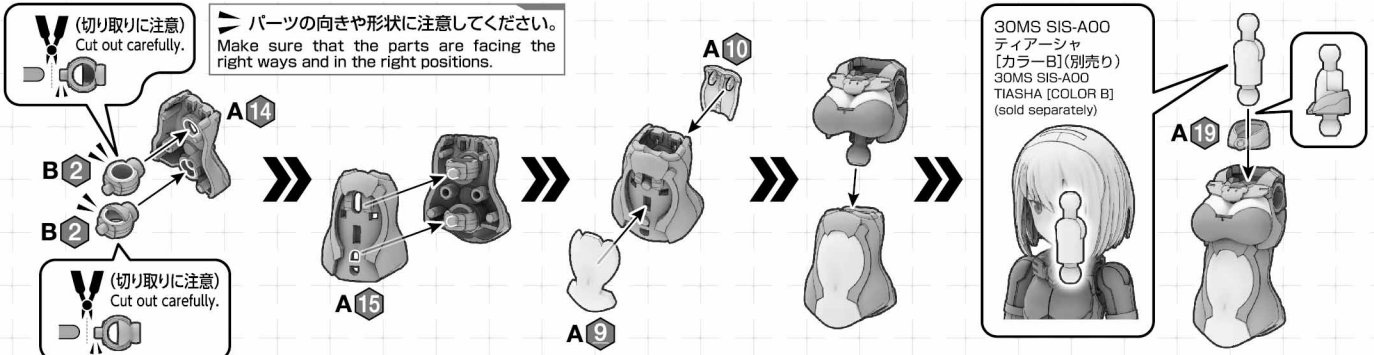

<組み立てる時の注意>

1. ●組み立てる前に説明書をよく読みましょう。
   - ●部品は番号を確かめ、ニッパーなどできれいに切り取りましょう。
   - ●部品の加工の際の刃物、工具、塗料、接着剤などのご使用にあたっては、それぞれの取扱説明書をよく読んで正しく使用してください。
   - ●塗装には、より安全な「水性塗料」のご使用をおすすめします。
   - ●尖った先端や薄い縁端部に触れながらの組み立てには十分ご注意ください。
2. ※この商品には道具類は入っていませんので、別にご用意ください。

<Notes on assembly>

- Carefully read the instructions before assembling.
- Check the part numbers, and cut them cleanly with nippers.
- Carefully read the user manuals about how to handle all sharp-edged tools, paints, adhesives, etc. used in assembly, and use them correctly.
- Use of water-based paint is recommended for safety reasons.
- Pay extra attention when handling sharp points and edges.
- Tools are not included.

30MS公式サイトから最新情報をチェック!
Check the official 30MS website for the latest information!

商品情報から、キャラメイキングをイメージできるカスタマイズシミュレーターまで情報満載!
It's full of features such as product information and a Customize Simulator that can be used to enjoy character creation!

※本商品の組み立てには30MSシリーズの各キャラクター素体(別売り)が必要です。

※説明は一例です。形状により取り付けられない商品がございます。

* A character base body (sold separately) from the 30MS series is required to assemble this product.
* Images are examples. Some products may not be compatible, depending on their shapes.