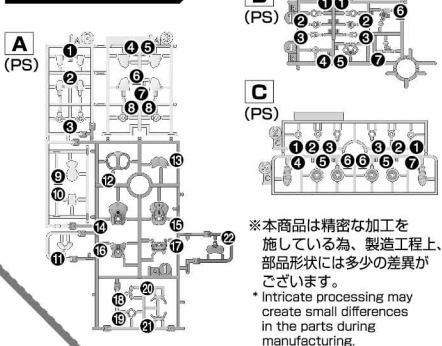

PARTS LIST

※本商品は精密な加工を施している為、製造工程上、部品形状には多少の差異がございます。
* Intricate processing may create small differences in the parts during manufacturing.