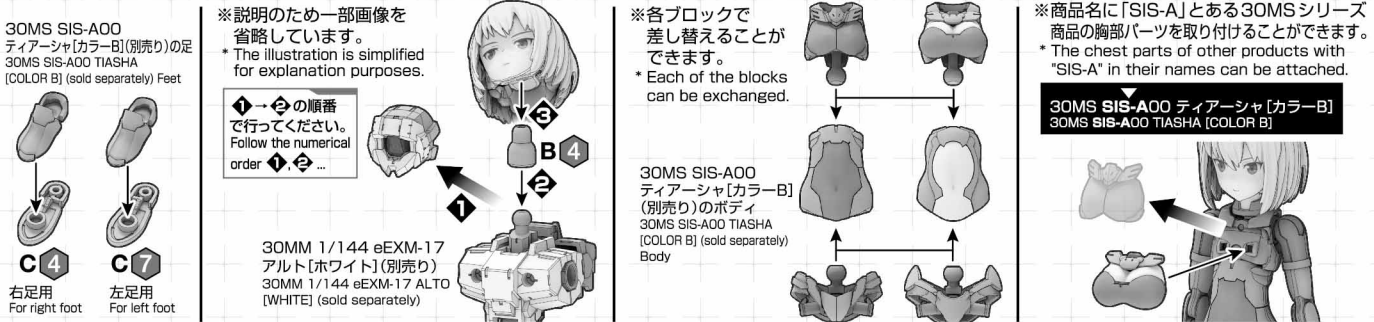

<組み立てる時の注意>

1. ●組み立てる前に説明書をよく読みましょう。
   - ●部品は番号を確かめ、ニッパーなどできれいに切り取りましょう。
   - ●部品の加工の際の刃物、工具、塗料、接着剤などのご使用にあたっては、それぞれの取扱説明書をよく読んで正しく使用してください。
   - ●塗装には、より安全な「水性塗料」のご使用をおすすめします。
   - ●尖った先端や薄い縁端部に触れながらの組み立てには十分ご注意ください。
2. ※この商品には道具類は入っていませんので、別にご用意ください。

<Notes on assembly>

- Carefully read the instructions before assembling.
- Check the part numbers, and cut them cleanly with nippers.
- Carefully read the user manuals about how to handle all sharp-edged tools, paints, adhesives, etc. used in assembly, and use them correctly.
- Use of water-based paint is recommended for safety reasons.
- Pay extra attention when handling sharp points and edges.
- Tools are not included.

30MS公式サイトから最新情報をチェック!
Check the official 30MS website for the latest information!

商品情報から、キャラメイキングをイメージできるカスタマイズシミュレーターまで情報満載!
It's full of features such as product information and a Customize Simulator that can be used to enjoy character creation!

※本商品の組み立てには30MSシリーズの各キャラクター素体(別売り)が必要です。

※説明は一例です。形状により取り付けられない商品がございます。

* A character base body (sold separately) from the 30MS series is required to assemble this product.
* Images are examples. Some products may not be compatible, depending on their shapes.