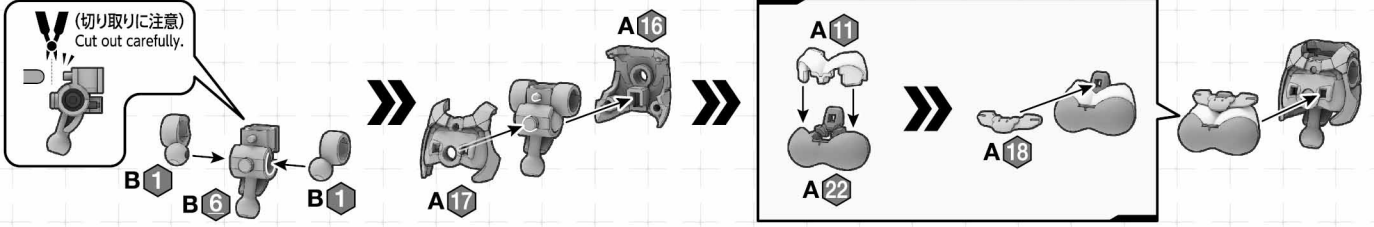

<組み立てる時の注意>

1. ●組み立てる前に説明書をよく読みましょう。
   - ●部品は番号を確かめ、ニッパーなどできれいに切り取りましょう。
   - ●部品の加工の際の刃物、工具、塗料、接着剤などのご使用にあたっては、それぞれの取扱説明書をよく読んで正しく使用してください。
   - ●塗装には、より安全な「水性塗料」のご使用をおすすめします。
   - ●尖った先端や薄い縁端部に触れながらの組み立てには十分ご注意ください。
2. ※この商品には道具類は入っていませんので、別にご用意ください。

<Notes on assembly>

- Carefully read the instructions before assembling.
- Check the part numbers, and cut them cleanly with nippers.
- Carefully read the user manuals about how to handle all sharp-edged tools, paints, adhesives, etc. used in assembly, and use them correctly.
- Use of water-based paint is recommended for safety reasons.
- Pay extra attention when handling sharp points and edges.
- Tools are not included.

30MS公式サイトから最新情報をチェック!
Check the official 30MS website for the latest information!

商品情報から、キャラメイキングをイメージできるカスタマイズシミュレーターまで情報満載!
It's full of features such as product information and a Customize Simulator that can be used to enjoy character creation!

※本商品の組み立てには30MSシリーズの各キャラクター素体(別売り)が必要です。

※説明は一例です。形状により取り付けられない商品がございます。

* A character base body (sold separately) from the 30MS series is required to assemble this product.
* Images are examples. Some products may not be compatible, depending on their shapes.