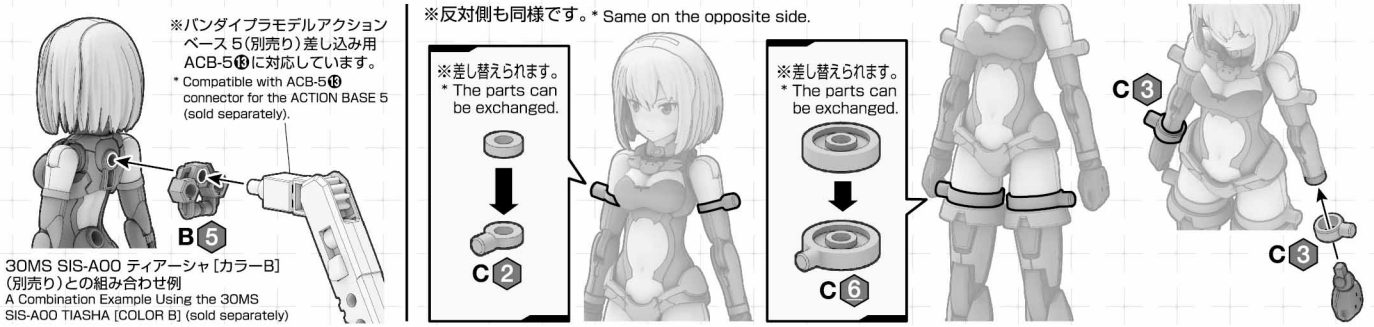

<組み立てる時の注意>

1. ●組み立てる前に説明書をよく読みましょう。
   - ●部品は番号を確かめ、ニッパーなどできれいに切り取りましょう。
   - ●部品の加工の際の刃物、工具、塗料、接着剤などのご使用にあたっては、それぞれの取扱説明書をよく読んで正しく使用してください。
   - ●塗装には、より安全な「水性塗料」のご使用をおすすめします。
   - ●尖った先端や薄い縁端部に触れながらの組み立てには十分ご注意ください。
2. ※この商品には道具類は入っていませんので、別にご用意ください。

<Notes on assembly>

- Carefully read the instructions before assembling.
- Check the part numbers, and cut them cleanly with nippers.
- Carefully read the user manuals about how to handle all sharp-edged tools, paints, adhesives, etc. used in assembly, and use them correctly.
- Use of water-based paint is recommended for safety reasons.
- Pay extra attention when handling sharp points and edges.
- Tools are not included.

30MS公式サイトから最新情報をチェック!
Check the official 30MS website for the latest information!

商品情報から、キャラメイキングをイメージできるカスタマイズシミュレーターまで情報満載!
It's full of features such as product information and a Customize Simulator that can be used to enjoy character creation!

※本商品の組み立てには30MSシリーズの各キャラクター素体(別売り)が必要です。

※説明は一例です。形状により取り付けられない商品がございます。

* A character base body (sold separately) from the 30MS series is required to assemble this product.
* Images are examples. Some products may not be compatible, depending on their shapes.