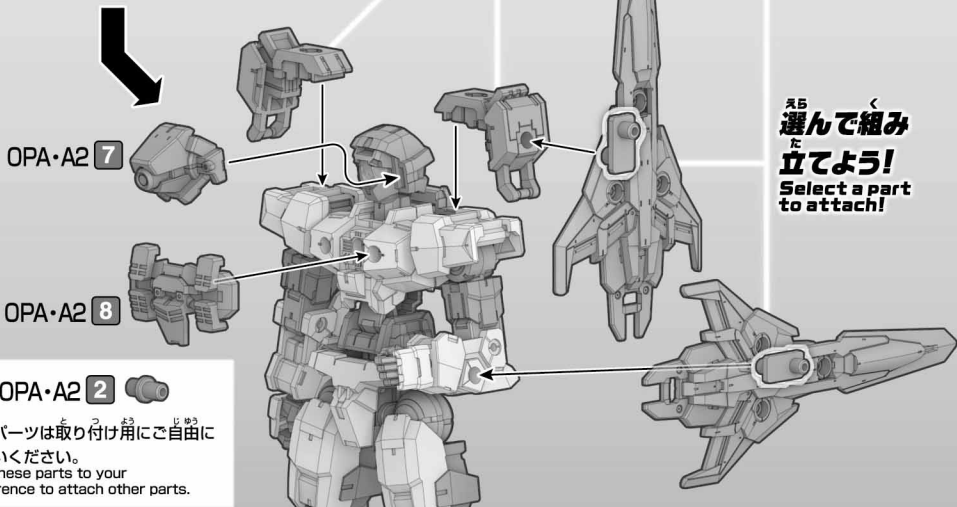

※説明は一例です。形状により取り付けられない商品がございます。

* The images show general examples. Some products may not be attached depending on the shape.

CUSTOMIZE

2組作る
Build two sets.

30MM 1/144 eEXM-17 アルト [各色] (別売り)
30MM 1/144 eEXM-17 ALTO [each color] (sold separately)