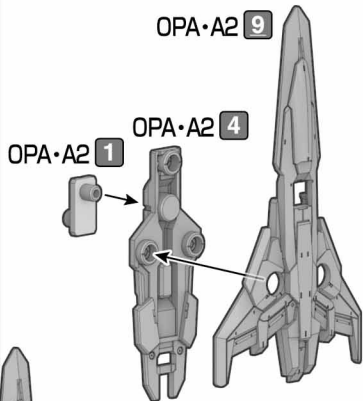

※説明は一例です。形状により取り付けられない商品がございます。

* The images show general examples. Some products may not be attached depending on the shape.

CUSTOMIZE

2組作る
Build two sets.

30MM 1/144 eEXM-17 アルト [各色] (別売り)
30MM 1/144 eEXM-17 ALTO [each color] (sold separately)