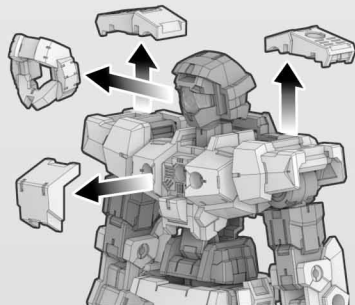

※説明は一例です。形状により取り付けられない商品がございます。

* The images show general examples. Some products may not be attached depending on the shape.

CUSTOMIZE

2組作る
Build two sets.

30MM 1/144 eEXM-17 アルト [各色] (別売り)
30MM 1/144 eEXM-17 ALTO [each color] (sold separately)