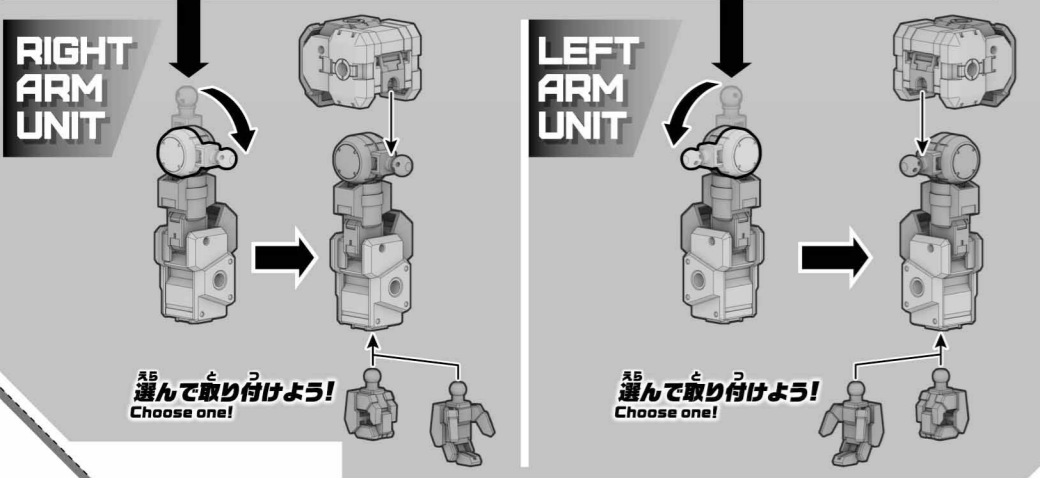

ARM UNITS

2組作る
Build two sets.
組み立て方が同じ部位を2組作ってスピーディに組み立てよう!
You can put together both sets using the same steps to speedily assemble the kit!

LEG UNITS

2組作る
Build two sets.
組み立て方が同じ部位を2組作ってスピーディに組み立てよう!
You can put together both sets using the same steps to speedily assemble the kit!

WAIST UNIT

WEAPONS

ROY ROY

バンダイプラモデルアクションベース5 (別売り)差し込み用ACB-5®に対応しています。
Compatible with ACB-5® connector for the ACTION BASE 5 (sold separately).

JA51を使用して各部にパーツを取り付けられます。
JA51 part can be used to attach parts to each section.

3mm穴のハードポイントに対応!
Corresponding to 3mm HARD POINT HOLES!

※説明は一例です。
※機体各部に取り付け可能な箇所があります。
* The image is an example. There are attachment points for each part of machines.

※8個付属しています。
* 8 sets included.

※このパーツはご自由にお使いください。
* Use these parts as you like.