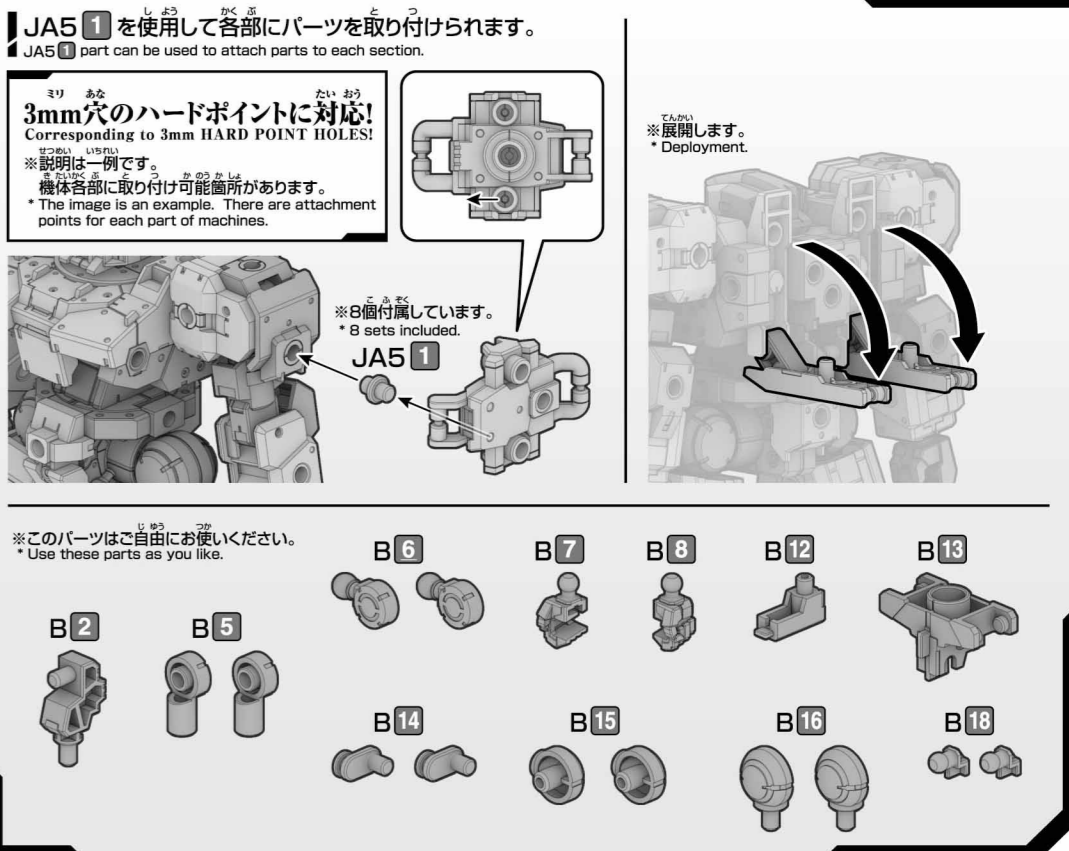

ARM UNITS

2組作る
Build two sets.
組み立て方が同じ部位を2組作ってスピーディに組み立てよう!
You can put together both sets using the same steps to speedily assemble the kit!

LEG UNITS

2組作る
Build two sets.
組み立て方が同じ部位を2組作ってスピーディに組み立てよう!
You can put together both sets using the same steps to speedily assemble the kit!

WAIST UNIT

WEAPONS

ROY ROY

バンダイプラモデルアクションベース5 (別売り)差し込み用ACB-5®に対応しています。
Compatible with ACB-5® connector for the ACTION BASE 5 (sold separately).

JA51を使用して各部にパーツを取り付けられます。
JA51 part can be used to attach parts to each section.

3mm穴のハードポイントに対応!
Corresponding to 3mm HARD POINT HOLES!

※説明は一例です。
※機体各部に取り付け可能な箇所があります。
* The image is an example. There are attachment points for each part of machines.

※8個付属しています。
* 8 sets included.

※このパーツはご自由にお使いください。
* Use these parts as you like.