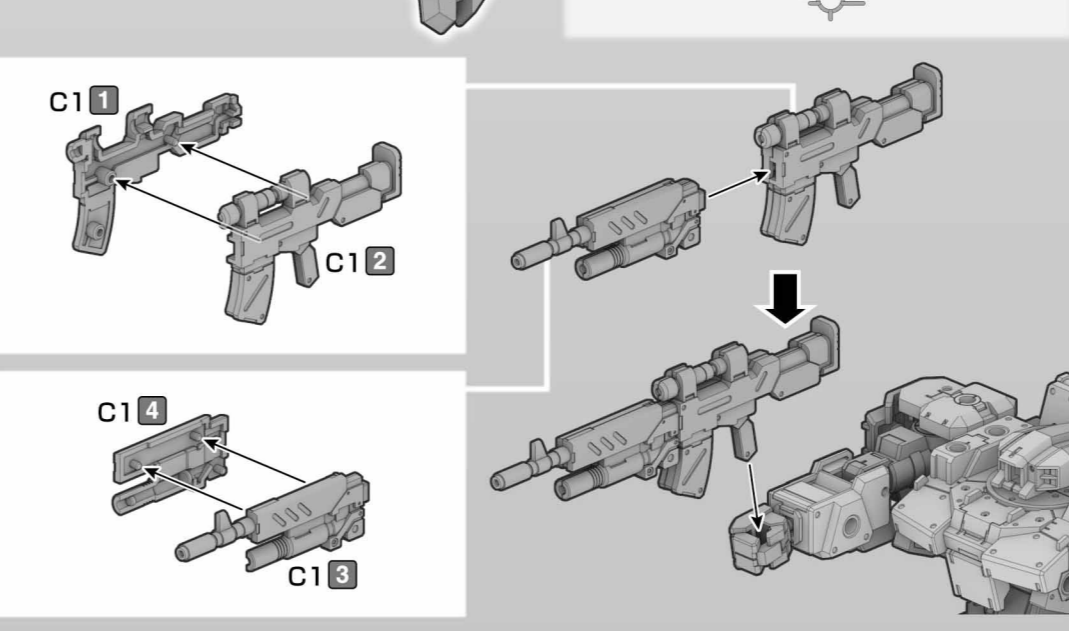

ARM UNITS

2組作る
Build two sets.
組み立て方が同じ部位を2組作ってスピーディに組み立てよう!
You can put together both sets using the same steps to speedily assemble the kit!

LEG UNITS

2組作る
Build two sets.
組み立て方が同じ部位を2組作ってスピーディに組み立てよう!
You can put together both sets using the same steps to speedily assemble the kit!

WAIST UNIT

WEAPONS

ROY ROY

バンダイプラモデルアクションベース5 (別売り)差し込み用ACB-5®に対応しています。
Compatible with ACB-5® connector for the ACTION BASE 5 (sold separately).

JA51を使用して各部にパーツを取り付けられます。
JA51 part can be used to attach parts to each section.

3mm穴のハードポイントに対応!
Corresponding to 3mm HARD POINT HOLES!

※説明は一例です。
※機体各部に取り付け可能な箇所があります。
* The image is an example. There are attachment points for each part of machines.

※8個付属しています。
* 8 sets included.

※このパーツはご自由にお使いください。
* Use these parts as you like.