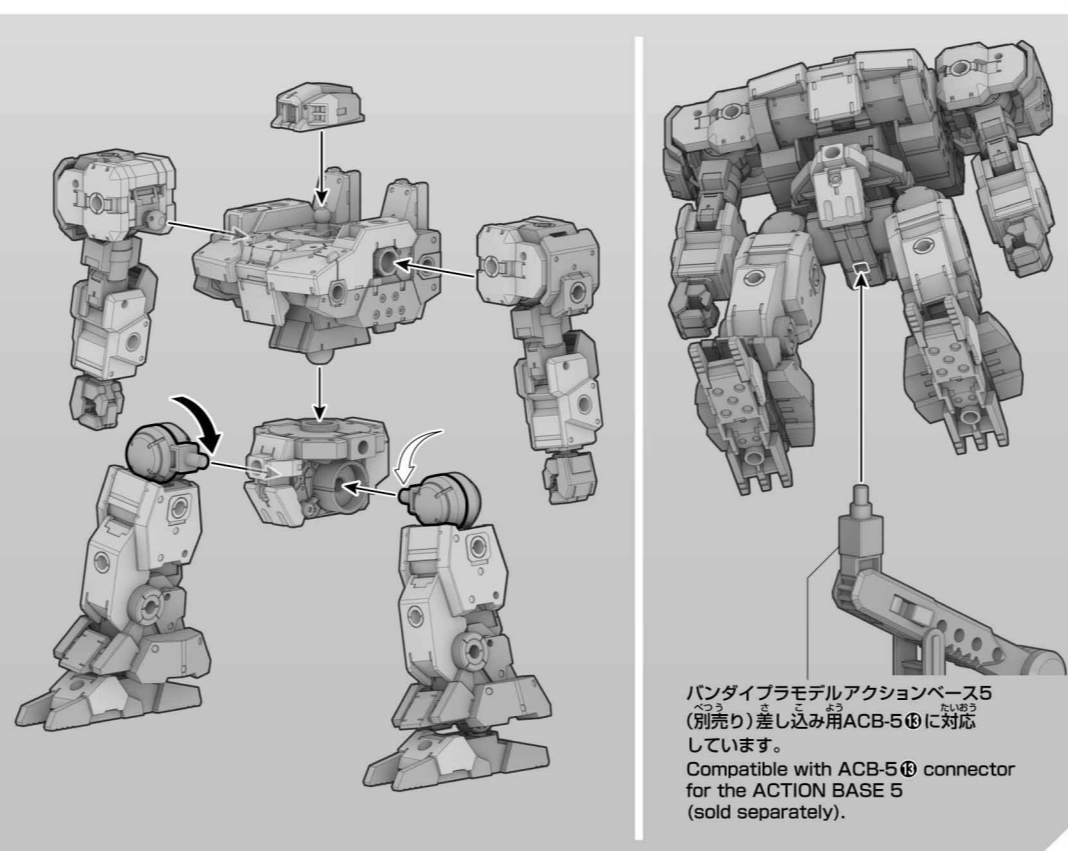

ARM UNITS

2組作る
Build two sets.
組み立て方が同じ部位を2組作ってスピーディに組み立てよう!
You can put together both sets using the same steps to speedily assemble the kit!

LEG UNITS

2組作る
Build two sets.
組み立て方が同じ部位を2組作ってスピーディに組み立てよう!
You can put together both sets using the same steps to speedily assemble the kit!

WAIST UNIT

WEAPONS

ROY ROY

バンダイプラモデルアクションベース5 (別売り)差し込み用ACB-5®に対応しています。
Compatible with ACB-5® connector for the ACTION BASE 5 (sold separately).

JA51を使用して各部にパーツを取り付けられます。
JA51 part can be used to attach parts to each section.

3mm穴のハードポイントに対応!
Corresponding to 3mm HARD POINT HOLES!

※説明は一例です。
※機体各部に取り付け可能な箇所があります。
* The image is an example. There are attachment points for each part of machines.

※8個付属しています。
* 8 sets included.

※このパーツはご自由にお使いください。
* Use these parts as you like.