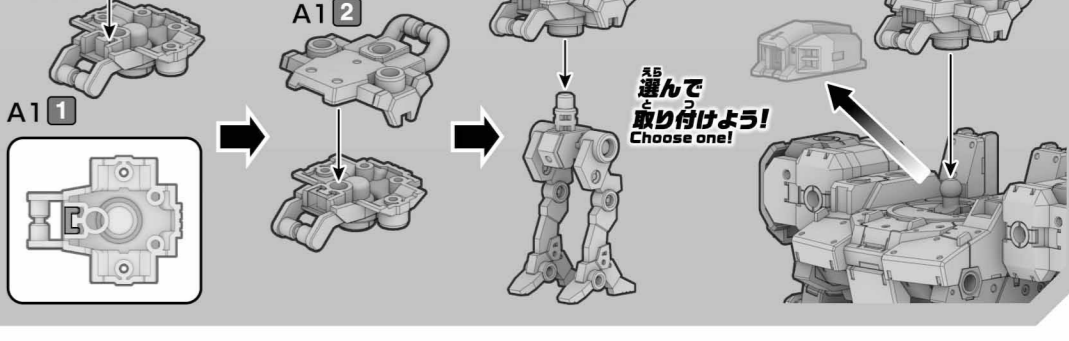

ARM UNITS

2組作る
Build two sets.
組み立て方が同じ部位を2組作ってスピーディに組み立てよう!
You can put together both sets using the same steps to speedily assemble the kit!

LEG UNITS

2組作る
Build two sets.
組み立て方が同じ部位を2組作ってスピーディに組み立てよう!
You can put together both sets using the same steps to speedily assemble the kit!

WAIST UNIT

WEAPONS

ROY ROY

バンダイプラモデルアクションベース5 (別売り)差し込み用ACB-5®に対応しています。
Compatible with ACB-5® connector for the ACTION BASE 5 (sold separately).

JA51を使用して各部にパーツを取り付けられます。
JA51 part can be used to attach parts to each section.

3mm穴のハードポイントに対応!
Corresponding to 3mm HARD POINT HOLES!

※説明は一例です。
※機体各部に取り付け可能な箇所があります。
* The image is an example. There are attachment points for each part of machines.

※8個付属しています。
* 8 sets included.

※このパーツはご自由にお使いください。
* Use these parts as you like.