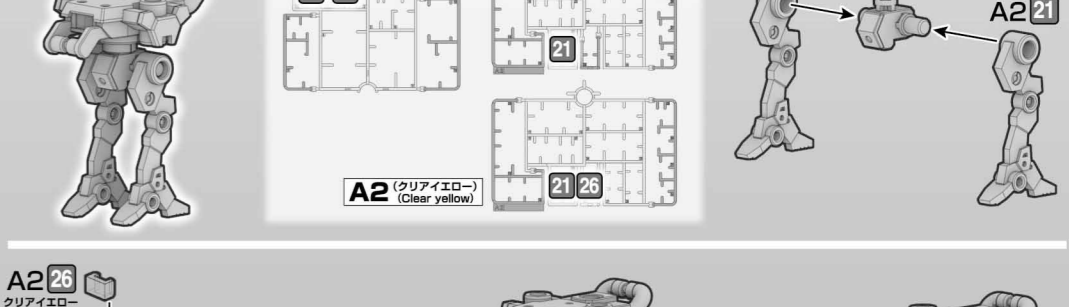

ARM UNITS

2組作る
Build two sets.
組み立て方が同じ部位を2組作ってスピーディに組み立てよう!
You can put together both sets using the same steps to speedily assemble the kit!

LEG UNITS

2組作る
Build two sets.
組み立て方が同じ部位を2組作ってスピーディに組み立てよう!
You can put together both sets using the same steps to speedily assemble the kit!

WAIST UNIT

WEAPONS

ROY ROY

バンダイプラモデルアクションベース5 (別売り)差し込み用ACB-5®に対応しています。
Compatible with ACB-5® connector for the ACTION BASE 5 (sold separately).

JA51を使用して各部にパーツを取り付けられます。
JA51 part can be used to attach parts to each section.

3mm穴のハードポイントに対応!
Corresponding to 3mm HARD POINT HOLES!

※説明は一例です。
※機体各部に取り付け可能な箇所があります。
* The image is an example. There are attachment points for each part of machines.

※8個付属しています。
* 8 sets included.

※このパーツはご自由にお使いください。
* Use these parts as you like.