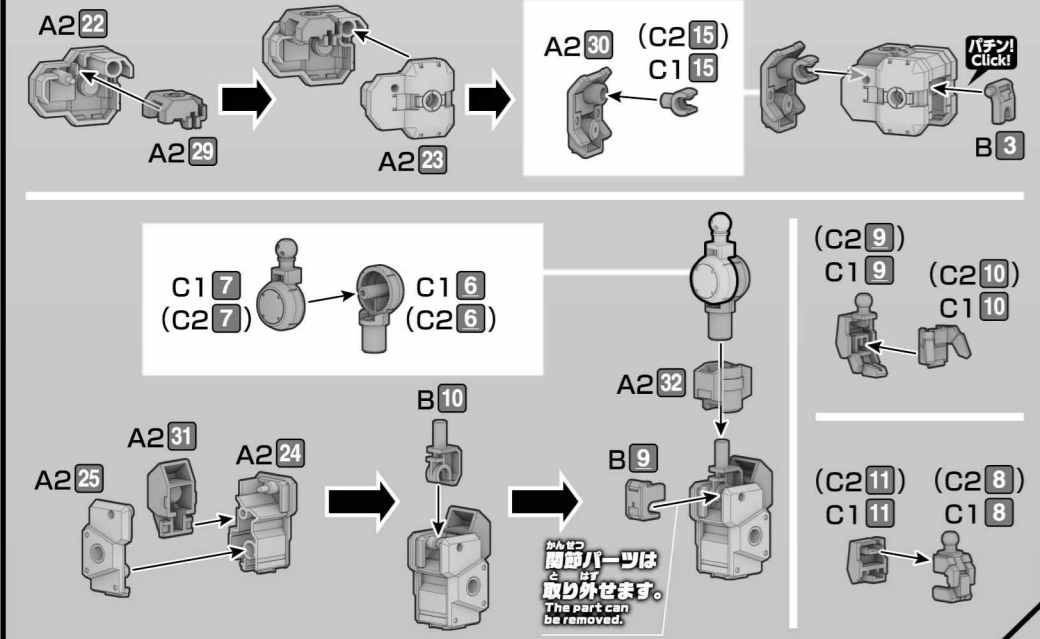

ARM UNITS

2組作る
Build two sets.
組み立て方が同じ部位を2組作ってスピーディに組み立てよう!
You can put together both sets using the same steps to speedily assemble the kit!

LEG UNITS

2組作る
Build two sets.
組み立て方が同じ部位を2組作ってスピーディに組み立てよう!
You can put together both sets using the same steps to speedily assemble the kit!

WAIST UNIT

WEAPONS

ROY ROY

バンダイプラモデルアクションベース5 (別売り)差し込み用ACB-5®に対応しています。
Compatible with ACB-5® connector for the ACTION BASE 5 (sold separately).

JA51を使用して各部にパーツを取り付けられます。
JA51 part can be used to attach parts to each section.

3mm穴のハードポイントに対応!
Corresponding to 3mm HARD POINT HOLES!

※説明は一例です。
※機体各部に取り付け可能な箇所があります。
* The image is an example. There are attachment points for each part of machines.

※8個付属しています。
* 8 sets included.

※このパーツはご自由にお使いください。
* Use these parts as you like.