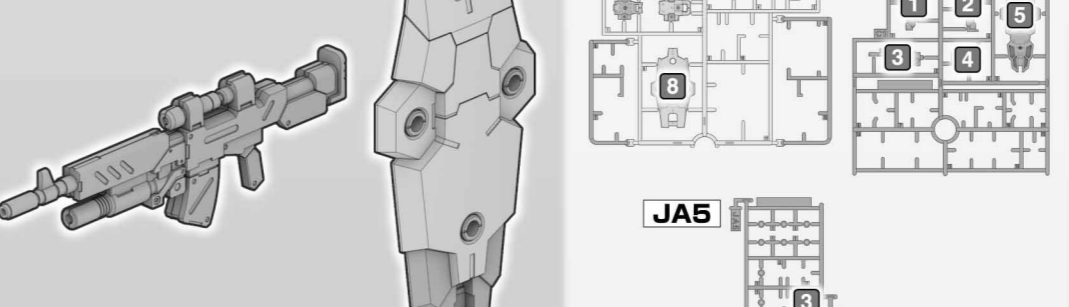

ARM UNITS

2組作る
Build two sets.
組み立て方が同じ部位を2組作ってスピーディに組み立てよう!
You can put together both sets using the same steps to speedily assemble the kit!

LEG UNITS

2組作る
Build two sets.
組み立て方が同じ部位を2組作ってスピーディに組み立てよう!
You can put together both sets using the same steps to speedily assemble the kit!

WAIST UNIT

WEAPONS

ROY ROY

バンダイプラモデルアクションベース5 (別売り)差し込み用ACB-5®に対応しています。
Compatible with ACB-5® connector for the ACTION BASE 5 (sold separately).

JA51を使用して各部にパーツを取り付けられます。
JA51 part can be used to attach parts to each section.

3mm穴のハードポイントに対応!
Corresponding to 3mm HARD POINT HOLES!

※説明は一例です。
※機体各部に取り付け可能な箇所があります。
* The image is an example. There are attachment points for each part of machines.

※8個付属しています。
* 8 sets included.

※このパーツはご自由にお使いください。
* Use these parts as you like.