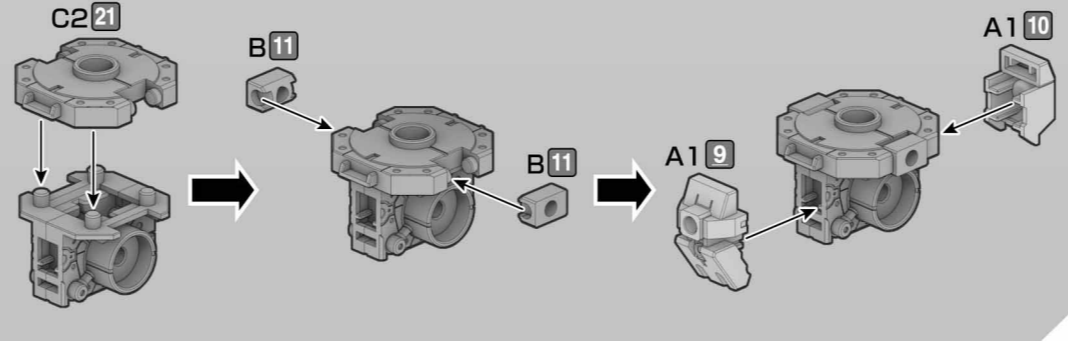

ARM UNITS

2組作る
Build two sets.
組み立て方が同じ部位を2組作ってスピーディに組み立てよう!
You can put together both sets using the same steps to speedily assemble the kit!

LEG UNITS

2組作る
Build two sets.
組み立て方が同じ部位を2組作ってスピーディに組み立てよう!
You can put together both sets using the same steps to speedily assemble the kit!

WAIST UNIT

WEAPONS

ROY ROY

バンダイプラモデルアクションベース5 (別売り)差し込み用ACB-5®に対応しています。
Compatible with ACB-5® connector for the ACTION BASE 5 (sold separately).

JA51を使用して各部にパーツを取り付けられます。
JA51 part can be used to attach parts to each section.

3mm穴のハードポイントに対応!
Corresponding to 3mm HARD POINT HOLES!

※説明は一例です。
※機体各部に取り付け可能な箇所があります。
* The image is an example. There are attachment points for each part of machines.

※8個付属しています。
* 8 sets included.

※このパーツはご自由にお使いください。
* Use these parts as you like.