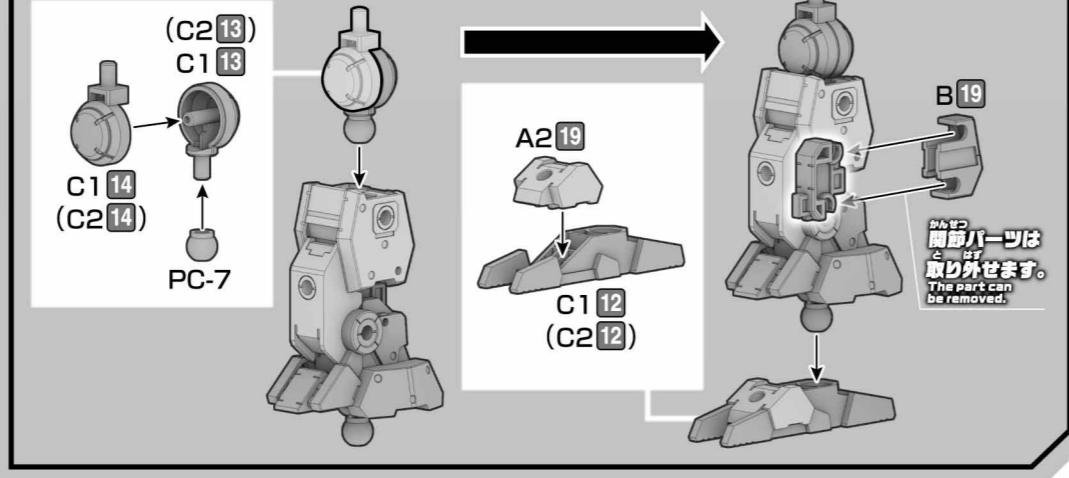

ARM UNITS

2組作る
Build two sets.
組み立て方が同じ部位を2組作ってスピーディに組み立てよう!
You can put together both sets using the same steps to speedily assemble the kit!

LEG UNITS

2組作る
Build two sets.
組み立て方が同じ部位を2組作ってスピーディに組み立てよう!
You can put together both sets using the same steps to speedily assemble the kit!

WAIST UNIT

WEAPONS

ROY ROY

バンダイプラモデルアクションベース5 (別売り)差し込み用ACB-5®に対応しています。
Compatible with ACB-5® connector for the ACTION BASE 5 (sold separately).

JA51を使用して各部にパーツを取り付けられます。
JA51 part can be used to attach parts to each section.

3mm穴のハードポイントに対応!
Corresponding to 3mm HARD POINT HOLES!

※説明は一例です。
※機体各部に取り付け可能な箇所があります。
* The image is an example. There are attachment points for each part of machines.

※8個付属しています。
* 8 sets included.

※このパーツはご自由にお使いください。
* Use these parts as you like.