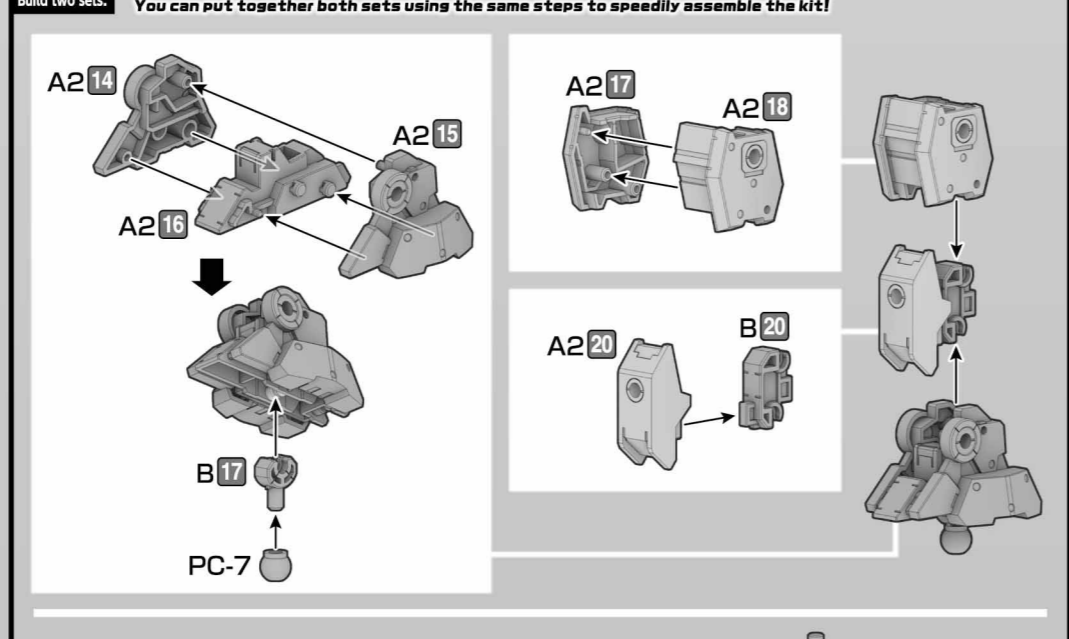

ARM UNITS

2組作る
Build two sets.
組み立て方が同じ部位を2組作ってスピーディに組み立てよう!
You can put together both sets using the same steps to speedily assemble the kit!

LEG UNITS

2組作る
Build two sets.
組み立て方が同じ部位を2組作ってスピーディに組み立てよう!
You can put together both sets using the same steps to speedily assemble the kit!

WAIST UNIT

WEAPONS

ROY ROY

バンダイプラモデルアクションベース5 (別売り)差し込み用ACB-5®に対応しています。
Compatible with ACB-5® connector for the ACTION BASE 5 (sold separately).

JA51を使用して各部にパーツを取り付けられます。
JA51 part can be used to attach parts to each section.

3mm穴のハードポイントに対応!
Corresponding to 3mm HARD POINT HOLES!

※説明は一例です。
※機体各部に取り付け可能な箇所があります。
* The image is an example. There are attachment points for each part of machines.

※8個付属しています。
* 8 sets included.

※このパーツはご自由にお使いください。
* Use these parts as you like.