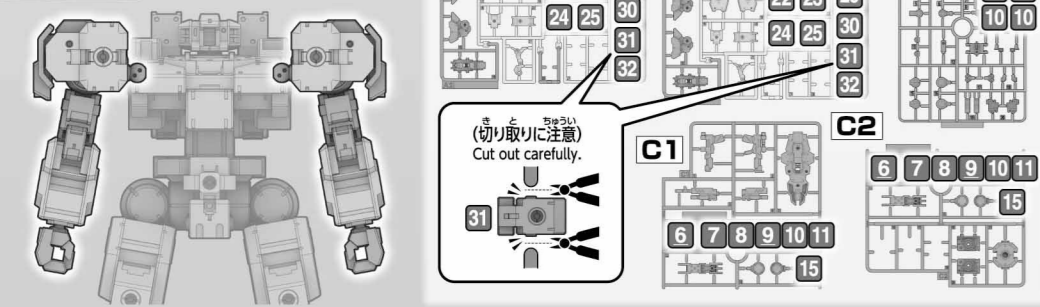

ARM UNITS

2組作る
Build two sets.
組み立て方が同じ部位を2組作ってスピーディに組み立てよう!
You can put together both sets using the same steps to speedily assemble the kit!

LEG UNITS

2組作る
Build two sets.
組み立て方が同じ部位を2組作ってスピーディに組み立てよう!
You can put together both sets using the same steps to speedily assemble the kit!

WAIST UNIT

WEAPONS

ROY ROY

バンダイプラモデルアクションベース5 (別売り)差し込み用ACB-5®に対応しています。
Compatible with ACB-5® connector for the ACTION BASE 5 (sold separately).

JA51を使用して各部にパーツを取り付けられます。
JA51 part can be used to attach parts to each section.

3mm穴のハードポイントに対応!
Corresponding to 3mm HARD POINT HOLES!

※説明は一例です。
※機体各部に取り付け可能な箇所があります。
* The image is an example. There are attachment points for each part of machines.

※8個付属しています。
* 8 sets included.

※このパーツはご自由にお使いください。
* Use these parts as you like.