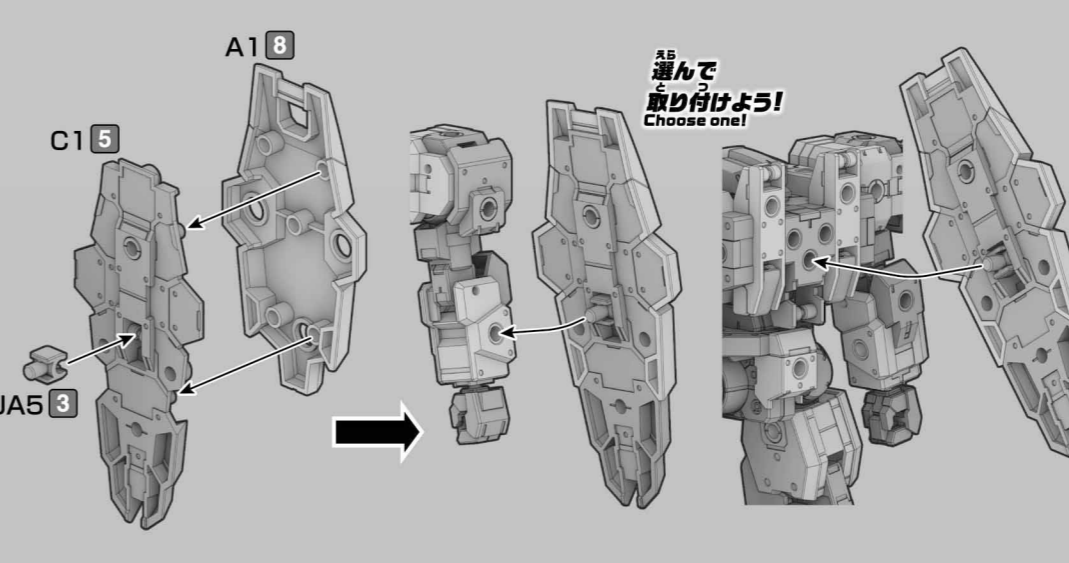

ARM UNITS

2組作る
Build two sets.
組み立て方が同じ部位を2組作ってスピーディに組み立てよう!
You can put together both sets using the same steps to speedily assemble the kit!

LEG UNITS

2組作る
Build two sets.
組み立て方が同じ部位を2組作ってスピーディに組み立てよう!
You can put together both sets using the same steps to speedily assemble the kit!

WAIST UNIT

WEAPONS

ROY ROY

バンダイプラモデルアクションベース5 (別売り)差し込み用ACB-5®に対応しています。
Compatible with ACB-5® connector for the ACTION BASE 5 (sold separately).

JA51を使用して各部にパーツを取り付けられます。
JA51 part can be used to attach parts to each section.

3mm穴のハードポイントに対応!
Corresponding to 3mm HARD POINT HOLES!

※説明は一例です。
※機体各部に取り付け可能な箇所があります。
* The image is an example. There are attachment points for each part of machines.

※8個付属しています。
* 8 sets included.

※このパーツはご自由にお使いください。
* Use these parts as you like.