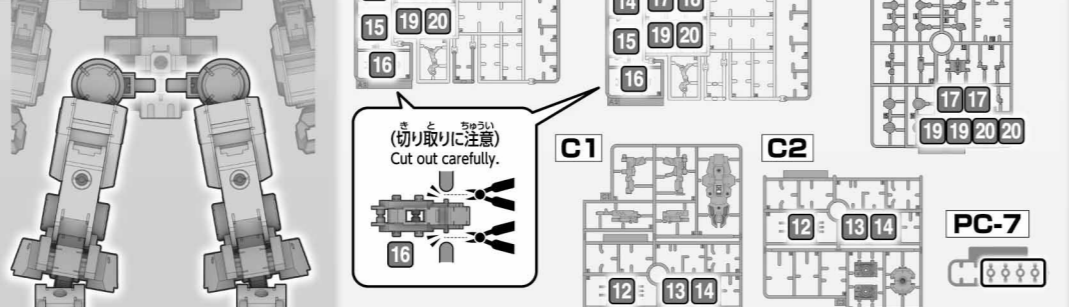

ARM UNITS

2組作る
Build two sets.
組み立て方が同じ部位を2組作ってスピーディに組み立てよう!
You can put together both sets using the same steps to speedily assemble the kit!

LEG UNITS

2組作る
Build two sets.
組み立て方が同じ部位を2組作ってスピーディに組み立てよう!
You can put together both sets using the same steps to speedily assemble the kit!

WAIST UNIT

WEAPONS

ROY ROY

バンダイプラモデルアクションベース5 (別売り)差し込み用ACB-5®に対応しています。
Compatible with ACB-5® connector for the ACTION BASE 5 (sold separately).

JA51を使用して各部にパーツを取り付けられます。
JA51 part can be used to attach parts to each section.

3mm穴のハードポイントに対応!
Corresponding to 3mm HARD POINT HOLES!

※説明は一例です。
※機体各部に取り付け可能な箇所があります。
* The image is an example. There are attachment points for each part of machines.

※8個付属しています。
* 8 sets included.

※このパーツはご自由にお使いください。
* Use these parts as you like.