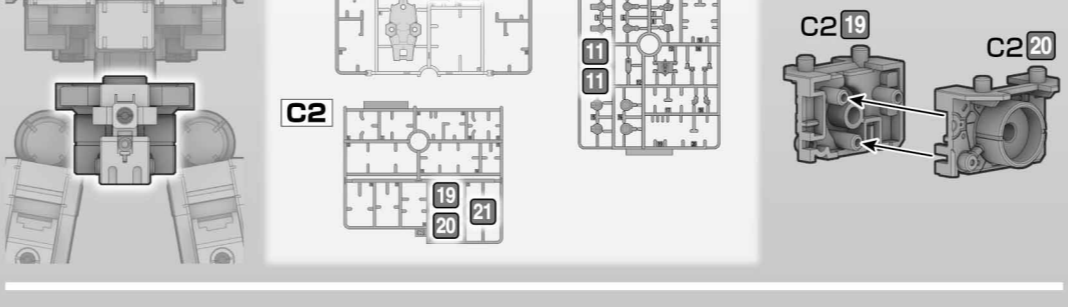

ARM UNITS

2組作る
Build two sets.
組み立て方が同じ部位を2組作ってスピーディに組み立てよう!
You can put together both sets using the same steps to speedily assemble the kit!

LEG UNITS

2組作る
Build two sets.
組み立て方が同じ部位を2組作ってスピーディに組み立てよう!
You can put together both sets using the same steps to speedily assemble the kit!

WAIST UNIT

WEAPONS

ROY ROY

バンダイプラモデルアクションベース5 (別売り)差し込み用ACB-5®に対応しています。
Compatible with ACB-5® connector for the ACTION BASE 5 (sold separately).

JA51を使用して各部にパーツを取り付けられます。
JA51 part can be used to attach parts to each section.

3mm穴のハードポイントに対応!
Corresponding to 3mm HARD POINT HOLES!

※説明は一例です。
※機体各部に取り付け可能な箇所があります。
* The image is an example. There are attachment points for each part of machines.

※8個付属しています。
* 8 sets included.

※このパーツはご自由にお使いください。
* Use these parts as you like.