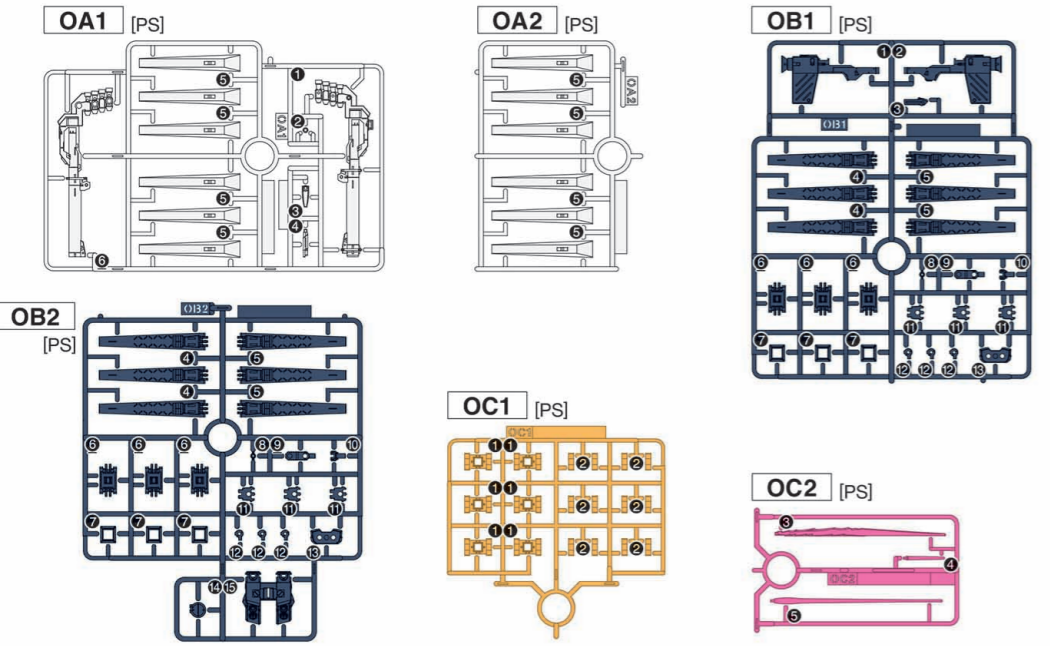

●CHOKING HAZARD - Small parts. Not for children under 3 years.

**CAUTION**

- Pay attention to sharp parts and edges.
- Pay attention to sharp parts. Be careful when handling.
- Check part numbers and cut them out neatly.
- To avoid suffocation, do not put plastic bags over your face.

Parts list

※本商品は精密な加工を施している為、製造工程上、部品形状には多少の差異がございます。  
※クリアパーツの中には、製造工程上気泡が入っているものがありますがご了承ください。  
\* Intricate processing may create slight variations in the parts during manufacturing.  
\* Bubbles may be present in the clear parts from manufacturing.

※この商品には「オプションパーツセット ガンプラ 19 (フィン・ファンネル)」が1セット入っています。※画像と商品とは多少異なりますのでご了承ください。  
\* This package contains one set of "OPTION PARTS SET GUNPLA 19 (FIN FUNNEL)". \* The actual product may vary slightly from the images.