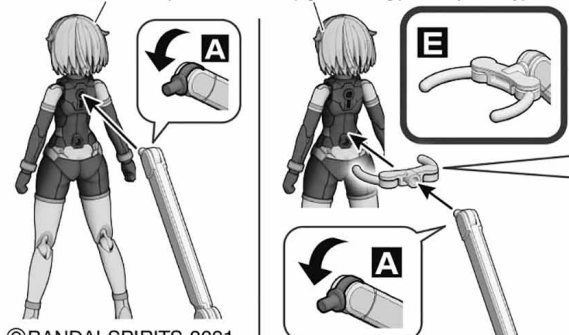

©BANDAI SPIRITS 2021

ACB-7⑭

と っ か た い ち れ い きゃくさま く ぶう と っ
取り付け方は一例です。お客様の工夫でお取り付けください。

The attachments are an example. Any method may be used to attach models, please use your imagination and attach as you see fit.

5

※連結できます。
※持ち運びの際は、分離の可能性がございますのでご注意ください。
* Bases can be connected.
* When carrying, please be careful as parts may separate.