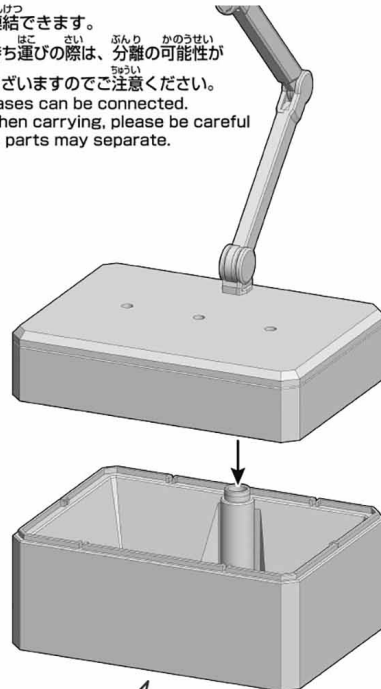

※形状を合わせます。  
※奥までしっかりはめ込みます。  
\* Attach to match the shape.  
\* Tightly fit the parts as far as they will go.

**3**

ACB-7⑦

OPB-1-A

(選択します) Choose one.

OPB-1-B

※台座と支柱は、お好みの位置に固定できます。  
※取り付け方によっては、プラモデルが不安定になりますのでご注意ください。  
\* The base and support arm can be secured in any position.  
\* The plastic model may become unstable depending on the attachment method.

**5**

※連結できます。  
※持ち運びの際は、分離の可能性がございますのでご注意ください。  
\* Bases can be connected.  
\* When carrying, please be careful as parts may separate.

※収納することができます。  
\* The parts can be stored here.

※掲載の画像はイメージです。  
※掲載の完成品画像は一部塗装してあります。  
※「アクションベース7 & オプションボックス1 [ホワイト]」以外は全て別売りです。  
\* Images are for illustrative purposes only.  
\* The completed product in the image has been partially painted.  
\* All products apart from "ACTION BASE 7 & OPTION BOX 1 [WHITE]" are sold separately.