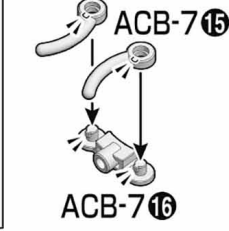

★ **B** を選んだ場合 When choosing **B**

C **D** を選んだ場合 When choosing **C** **D**

ACB-7⑥

※形状を合わせます。
※奥までしっかりはめ込みます。
* Attach to match the shape.
* Tightly fit the parts as far as they will go.

ACB-7⑥

※形状を合わせます。
※奥までしっかりはめ込みます。
* Attach to match the shape.
* Tightly fit the parts as far as they will go.

3

ACB-7⑦

OPB-1-A

(選択します) Choose one.

OPB-1-B

※台座と支柱は、お好みの位置に固定できます。
※取り付け方によっては、プラモデルが不安定になりますのでご注意ください。
* The base and support arm can be secured in any position.
* The plastic model may become unstable depending on the attachment method.

ACB-7③

(選択します) Choose one.

4 30MM 1/144 eEXM-40
イグライト 01 (別売り)
30MM 1/144 eEXM-40
IGLIGHT 01 (sold separately)

©BANDAI SPIRITS 2019

※「30 MINUTES SISTERS」は対象年齢15歳以上の商品です。
* The "30 MINUTES SISTERS" is a product recommended for ages 15 and up.

30MS リシェッタ(フリージアウエア) [カラー-A] (別売り)
30MS RISHETTA (FREESIA WEAR) [COLOR A] (sold separately)

©BANDAI SPIRITS 2021

ACB-7⑭

と っ か た い ち れ い きゃくさま く ぶう と っ
取り付け方は一例です。お客様の工夫でお取り付けください。

The attachments are an example. Any method may be used to attach models, please use your imagination and attach as you see fit.

5

※連結できます。
※持ち運びの際は、分離の可能性がございますのでご注意ください。
* Bases can be connected.
* When carrying, please be careful as parts may separate.

※収納することができます。
* The parts can be stored here.

※掲載の画像はイメージです。
※掲載の完成品画像は一部塗装してあります。
※「アクションベース7 & オプションボックス1 [ホワイト]」以外は全て別売りです。
* Images are for illustrative purposes only.
* The completed product in the image has been partially painted.
* All products apart from "ACTION BASE 7 & OPTION BOX 1 [WHITE]" are sold separately.

アンケート調査ご協力をお願い

品番 (7ケタの数字) : 2815146

<https://q.bandai-hobby.net/enquete/>
※バンダイナムコID / ホビーサイト/バスへの登録が必要です。
※アンケートは予告無く中止する場合がありますがご了承ください。
* FOR CUSTOMERS IN JAPAN ONLY.