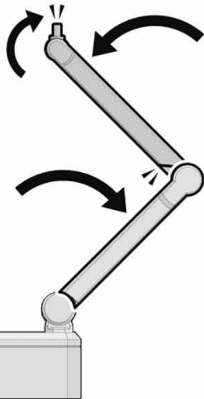

★ **B** を選んだ場合 When choosing **B**

C **D** を選んだ場合 When choosing **C** **D**

ACB-7⑥

※形状を合わせます。
※奥までしっかりはめ込みます。
* Attach to match the shape.
* Tightly fit the parts as far as they will go.

ACB-7⑥

※形状を合わせます。
※奥までしっかりはめ込みます。
* Attach to match the shape.
* Tightly fit the parts as far as they will go.

3

ACB-7⑦

OPB-1-A

(選択します) Choose one.

OPB-1-B

※台座と支柱は、お好みの位置に固定できます。
※取り付け方によっては、プラモデルが不安定になりますのでご注意ください。
* The base and support arm can be secured in any position.
* The plastic model may become unstable depending on the attachment method.

ACB-7③

(選択します) Choose one.

4 30MM 1/144 eEXM-40
イグライト 01 (別売り)
30MM 1/144 eEXM-40
IGLIGHT 01 (sold separately)

©BANDAI SPIRITS 2019

※「30 MINUTES SISTERS」は対象年齢15歳以上の商品です。
* The "30 MINUTES SISTERS" is a product recommended for ages 15 and up.

30MS リシェッタ(フリージアウエア) [カラー-A] (別売り)
30MS RISHETTA (FREESIA WEAR) [COLOR A] (sold separately)

©BANDAI SPIRITS 2021

ACB-7⑭

と っ か た い ち れ い きゃくさま く ぶう と っ
取り付け方は一例です。お客様の工夫でお取り付けください。

The attachments are an example. Any method may be used to attach models, please use your imagination and attach as you see fit.

5

※連結できます。
※持ち運びの際は、分離の可能性がございますのでご注意ください。
* Bases can be connected.
* When carrying, please be careful as parts may separate.

※収納することができます。
* The parts can be stored here.

※掲載の画像はイメージです。
※掲載の完成品画像は一部塗装してあります。
※「アクションベース7 & オプションボックス1 [ホワイト]」以外は全て別売りです。
* Images are for illustrative purposes only.
* The completed product in the image has been partially painted.
* All products apart from "ACTION BASE 7 & OPTION BOX 1 [WHITE]" are sold separately.

アンケート調査ご協力をお願い

品番 (7ケタの数字) : 2815146

<https://q.bandai-hobby.net/enquete/>
※バンダイナムコID / ホビーサイト/バスへの登録が必要です。
※アンケートは予告無く中止する場合がありますがご了承ください。
* FOR CUSTOMERS IN JAPAN ONLY.