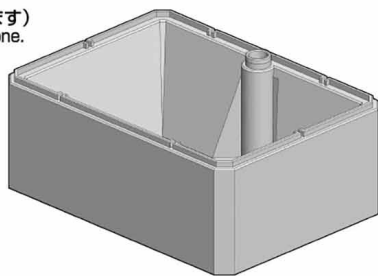

★ **B** を選んだ場合 When choosing **B**

**C** **D** を選んだ場合 When choosing **C** **D**

ACB-7⑥

※形状を合わせます。  
※奥までしっかりはめ込みます。  
\* Attach to match the shape.  
\* Tightly fit the parts as far as they will go.

ACB-7⑥

※形状を合わせます。  
※奥までしっかりはめ込みます。  
\* Attach to match the shape.  
\* Tightly fit the parts as far as they will go.

**3**

ACB-7⑦

OPB-1-A

(選択します) Choose one.

OPB-1-B

※台座と支柱は、お好みの位置に固定できます。  
※取り付け方によっては、プラモデルが不安定になりますのでご注意ください。  
\* The base and support arm can be secured in any position.  
\* The plastic model may become unstable depending on the attachment method.