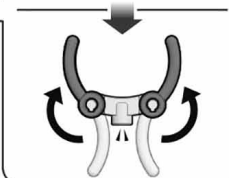

★ **B** を選んだ場合 When choosing **B**

C **D** を選んだ場合 When choosing **C** **D**

ACB-7⑥

※形状を合わせます。
※奥までしっかりはめ込みます。
* Attach to match the shape.
* Tightly fit the parts as far as they will go.

ACB-7⑥

※形状を合わせます。
※奥までしっかりはめ込みます。
* Attach to match the shape.
* Tightly fit the parts as far as they will go.

3

ACB-7⑦

OPB-1-A

(選択します) Choose one.

OPB-1-B

※台座と支柱は、お好みの位置に固定できます。
※取り付け方によっては、プラモデルが不安定になりますのでご注意ください。
* The base and support arm can be secured in any position.
* The plastic model may become unstable depending on the attachment method.

ACB-7③

(選択します) Choose one.

4 30MM 1/144 eEXM-40
イグライト 01 (別売り)
30MM 1/144 eEXM-40
IGLIGHT 01 (sold separately)

©BANDAI SPIRITS 2019

※「30 MINUTES SISTERS」は対象年齢15歳以上の商品です。
* The "30 MINUTES SISTERS" is a product recommended for ages 15 and up.

30MS リシェッタ(フリージアウエア) [カラー-A] (別売り)
30MS RISHETTA (FREESIA WEAR) [COLOR A] (sold separately)

©BANDAI SPIRITS 2021

ACB-7⑭

と っ か た い ち れ い きゃくさま く ぶう と っ
取り付け方は一例です。お客様の工夫でお取り付けください。

The attachments are an example. Any method may be used to attach models, please use your imagination and attach as you see fit.

5

※連結できます。
※持ち運びの際は、分離の可能性がございますのでご注意ください。
* Bases can be connected.
* When carrying, please be careful as parts may separate.

※収納することができます。
* The parts can be stored here.

※掲載の画像はイメージです。
※掲載の完成品画像は一部塗装してあります。
※「アクションベース7 & オプションボックス1 [ホワイト]」以外は全て別売りです。
* Images are for illustrative purposes only.
* The completed product in the image has been partially painted.
* All products apart from "ACTION BASE 7 & OPTION BOX 1 [WHITE]" are sold separately.

アンケート調査ご協力をお願い

品番 (7ケタの数字) : 2815146

<https://q.bandai-hobby.net/enquete/>
※バンダイナムコID / ホビーサイト/バスへの登録が必要です。
※アンケートは予告無く中止する場合がありますがご了承ください。
* FOR CUSTOMERS IN JAPAN ONLY.