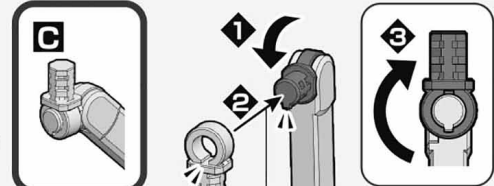

★ **B** を選んだ場合 When choosing **B**

**C** **D** を選んだ場合 When choosing **C** **D**

ACB-7⑥

※形状を合わせます。  
※奥までしっかりはめ込みます。  
\* Attach to match the shape.  
\* Tightly fit the parts as far as they will go.

ACB-7⑥

※形状を合わせます。  
※奥までしっかりはめ込みます。  
\* Attach to match the shape.  
\* Tightly fit the parts as far as they will go.

**3**

ACB-7⑦

OPB-1-A

(選択します) Choose one.

OPB-1-B

※台座と支柱は、お好みの位置に固定できます。  
※取り付け方によっては、プラモデルが不安定になりますのでご注意ください。  
\* The base and support arm can be secured in any position.  
\* The plastic model may become unstable depending on the attachment method.