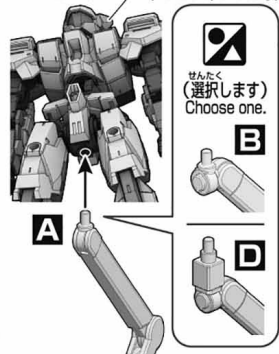

4 30MM 1/144 eEXM-40
イグライト 01 (別売り)
30MM 1/144 eEXM-40
IGLIGHT 01 (sold separately)

©BANDAI SPIRITS 2019

※「30 MINUTES SISTERS」は対象年齢15歳以上の商品です。
* The "30 MINUTES SISTERS" is a product recommended for ages 15 and up.

30MS リシェッタ(フリージアウエア) [カラー-A] (別売り)
30MS RISHETTA (FREESIA WEAR) [COLOR A] (sold separately)