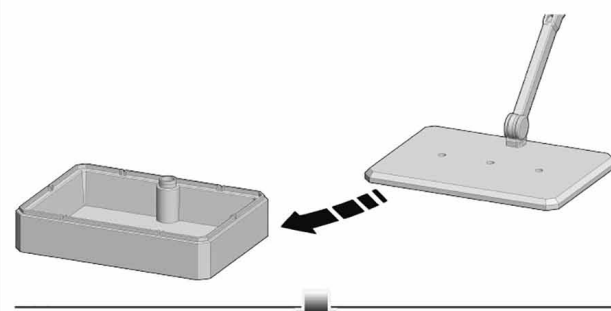

※形状を合わせます。  
※奥までしっかりはめ込みます。  
\* Attach to match the shape.  
\* Tightly fit the parts as far as they will go.

**3**

ACB-7⑦

OPB-1-A

(選択します) Choose one.

OPB-1-B

※台座と支柱は、お好みの位置に固定できます。  
※取り付け方によっては、プラモデルが不安定になりますのでご注意ください。  
\* The base and support arm can be secured in any position.  
\* The plastic model may become unstable depending on the attachment method.

**5**

※連結できます。  
※持ち運びの際は、分離の可能性がございますのでご注意ください。  
\* Bases can be connected.  
\* When carrying, please be careful as parts may separate.

※収納することができます。  
\* The parts can be stored here.

※掲載の画像はイメージです。  
※掲載の完成品画像は一部塗装してあります。  
※「アクションベース7 & オプションボックス1 [ホワイト]」以外は全て別売りです。  
\* Images are for illustrative purposes only.  
\* The completed product in the image has been partially painted.  
\* All products apart from "ACTION BASE 7 & OPTION BOX 1 [WHITE]" are sold separately.