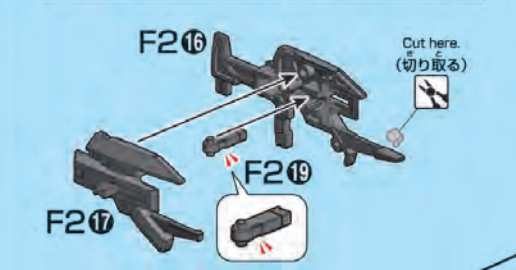

組み立て中に使用されているアイコン
Symbols used in instructions

1 → 2 の順番で組み立てる。
Assemble in numerical order 1, 2...

● 切り取り注意
Do not cut.

● 切り取る場所
Cut here.

● どちらかを選んで取り付ける
Select a part to attach.

1 <GNアサルトカービン GN ASSAULT CARBINE>

● パーツの向きや形状に注意してください。
Make sure that the part is facing the right way and in the right position.

2 <GNサブマシンガン GN SUBMACHINE GUN>

4 <GNロングライフル/GNショートライフル GN LONG RIFLE / GN SHORT RIFLE>

5

6

7

8 <GNバスターソード GN BUSTER SWORD>