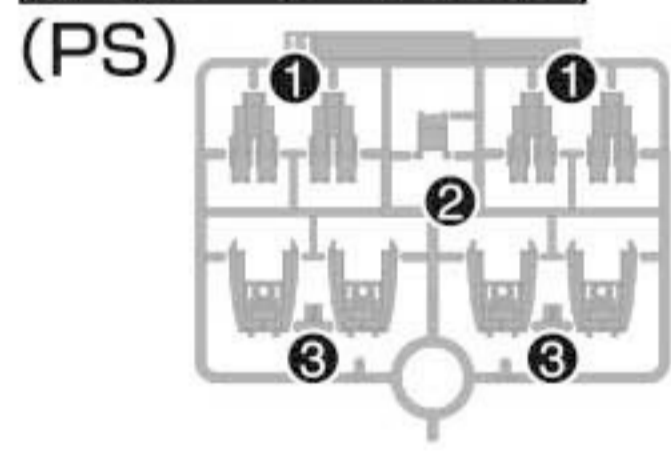

I1パーツ I1 Parts (PS)