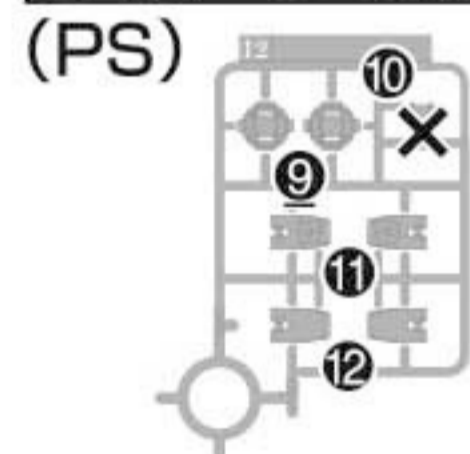

I2パーツ I2 Parts (PS)