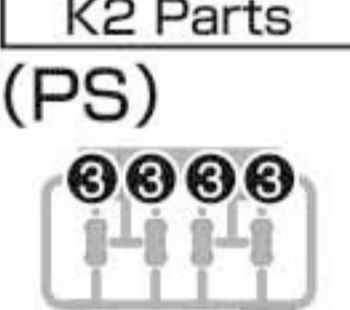

K2パーツ K2 Parts (PS)