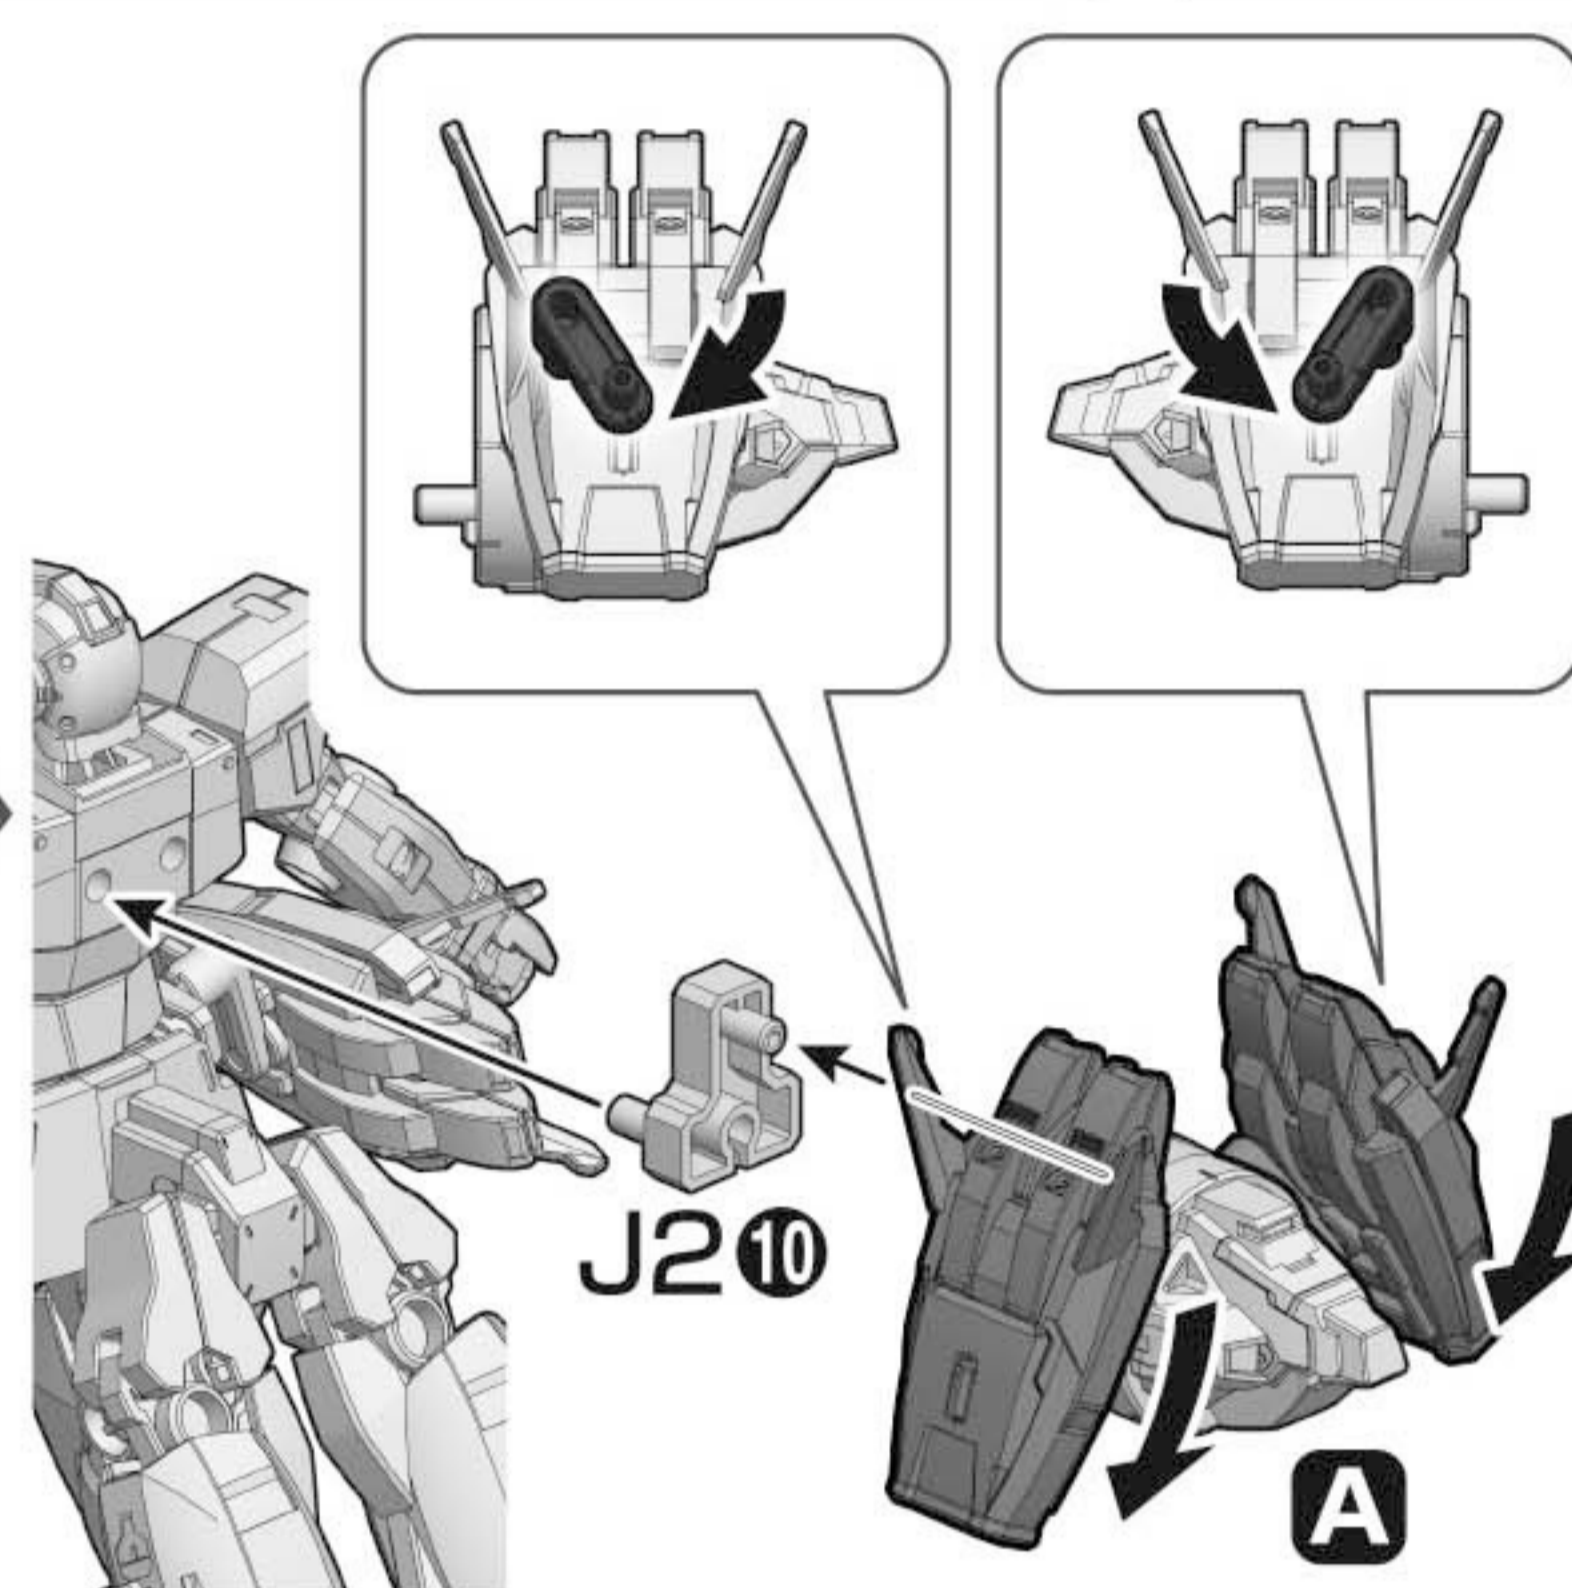

べつう モビルスーツ と つ 別売りのMSに取り付けてみよう!
* Try attaching the PTOLEMAIOS ARMS to the Mobile Suit (sold separately)!

※説明は一例です。形状により取り付けられない商品がございます。
* The images show general examples. Some products may not be attached depending on the shape.

© 創通・サンライズ
© SOTSU・SUNRISE

BANDAIHOBBY SITE
ビルドダイバーズシリーズと
運動したコンテンツを楽しもう!!
Enjoy content linked to the BUILD DIVERS SERIES!!
▶▶▶ <http://bd.bandai-hobby.net/>

**1 GNトレミーキャノン
GN PTOLEMY CANNON**

■HGBC 034
ダイバーギア (別売り)
■DIVER GEAR
(Sold separately)

おすすめ商品 (別売り)
Recommended products
(sold separately)
●HGBD 008 リーオー-NPD
●LEO NPD (Sold separately)

**2 プトレイオスアームズの取り付け
How to attach PTOLEMAIOS ARMS**

おすすめ商品 (別売り)
Recommended products
(sold separately)
●HGBF 059 GM/GM
●GM/GM (Sold separately)

※反対側も同様です。
* Same on the opposite side.

**3 GNクローコンテナ
GN CLAW CONTAINER**

●HGBD 000
ガンダムダブルオーダイバー (別売り)
●GUNDAM OO DIVER (Sold separately)

おすすめ商品 (別売り)
Recommended products
(sold separately)
●HGBD 000 ガンダムダブルオーダイバー
●GUNDAM OO DIVER (Sold separately)

パーツリスト Parts list

(×印は使用しないパーツです。)
× indicates parts not needed.

H2パーツ H2 Parts (PS) (×2)

I1パーツ I1 Parts (PS)

I2パーツ I2 Parts (PS)

J2パーツ J2 Parts (PS) (×2)

K2パーツ K2 Parts (PS)

<PC-123プラス> (PE)

シール Sticker

※クリアパーツの中には、製造工程上気泡が入っているものがありますがご了承ください。
* Bubbles may be present in the clear parts from manufacturing.

COLOR GUIDE

※よりリアルに仕上げたい方は、こちらの基本色をご覧ください。
* For a more life-like finish, refer to the color guide.
※塗装にはより安全な「水性塗料」のご使用をおすすめします。
* Use of water-based paint is recommended for safety reasons.
※カラー配合は参考値であり、画像とカラーガイドの色は異なる場合があります。
* The color blending is shown for reference and the actual color may differ from the image.