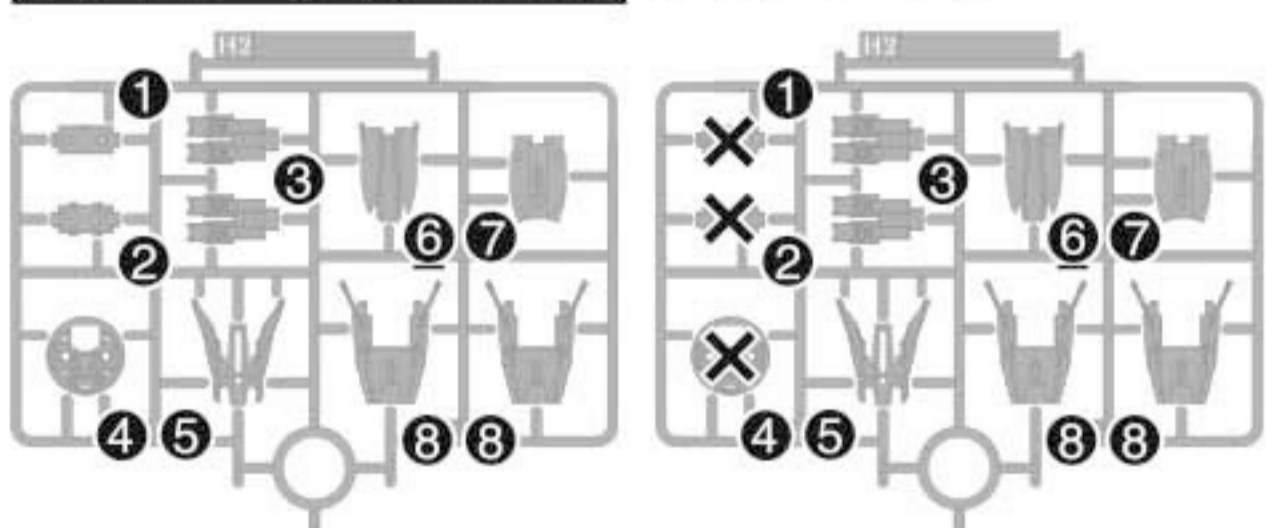

H2パーツ H2 Parts (PS) (×2)