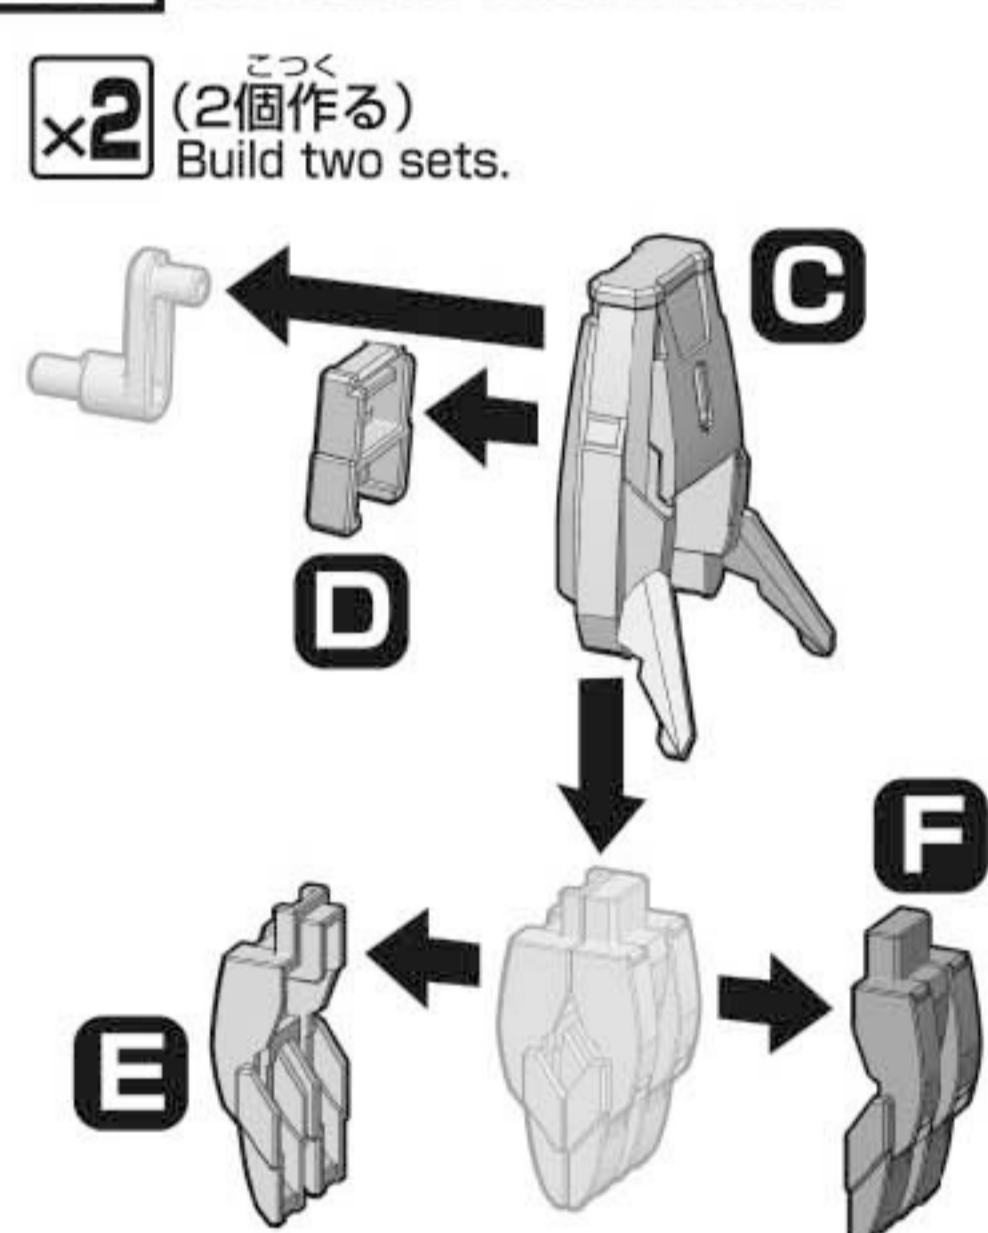

**3 GNクローコンテナ
GN CLAW CONTAINER**

●HGBD 000
ガンダムダブルオーダイバー (別売り)
●GUNDAM OO DIVER (Sold separately)