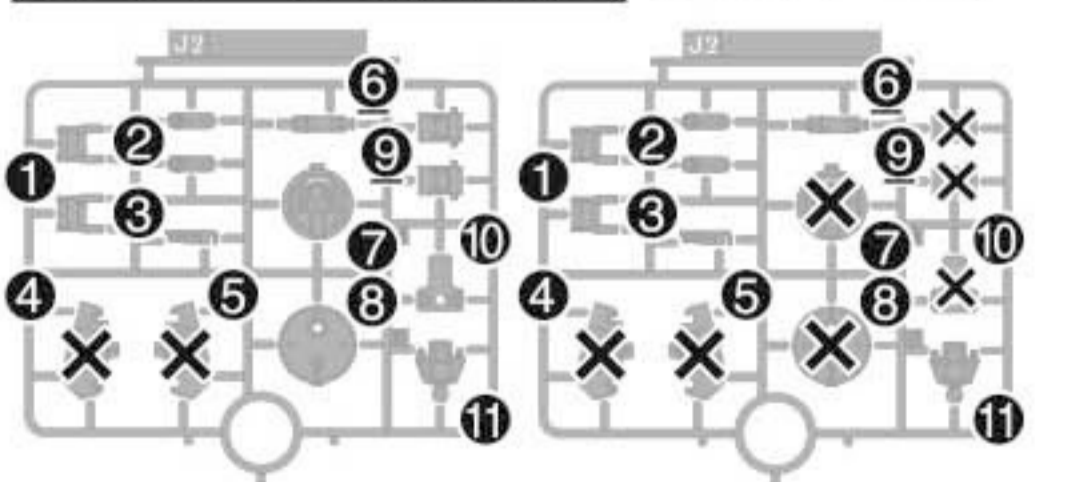

J2パーツ J2 Parts (PS) (×2)