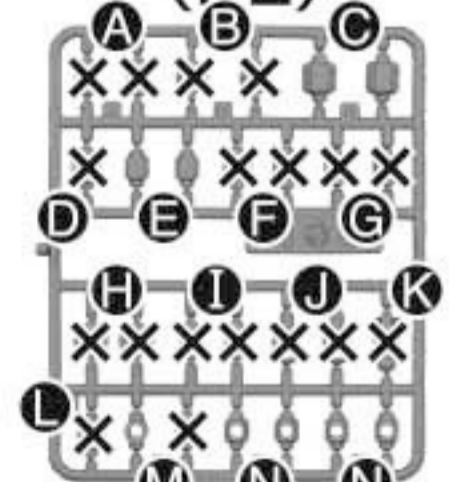

<PC-123プラス> (PE)

シール Sticker

※クリアパーツの中には、製造工程上気泡が入っているものがありますがご了承ください。
* Bubbles may be present in the clear parts from manufacturing.

COLOR GUIDE

※よりリアルに仕上げたい方は、こちらの基本色をご覧ください。
* For a more life-like finish, refer to the color guide.
※塗装にはより安全な「水性塗料」のご使用をおすすめします。
* Use of water-based paint is recommended for safety reasons.
※カラー配合は参考値であり、画像とカラーガイドの色は異なる場合があります。
* The color blending is shown for reference and the actual color may differ from the image.

本体 アイボリー部 Body [Ivory part]	グランプリホワイト (Off white) 70% + ホワイト (White) 30% + グレー (Gray) 少量 (small dose)
本体 ライトブルー部 Body [Light blue part]	ホワイト (White) 75% + みず色 (Light blue) 25% + レッド (Red) 少量 (small dose) + グレー (Gray) 少量 (small dose)
本体 グレー部 Body [Gray part]	グレー (Gray) 70% + ミディアムブルー (Intermediate blue) 20% + ブラック (Black) 10%
本体 ホワイト部 Body [White part]	ホワイト (White) 100% + RLM75 グレーバイオレット (RLM75 gray) 少量 (small dose)

※ここに掲載している情報は2018年6月現在のものです。 * The information is current as of June, 2018.

●画像と商品とは多少異なりますのでご了承ください。 ●The actual product may vary slightly from the images.