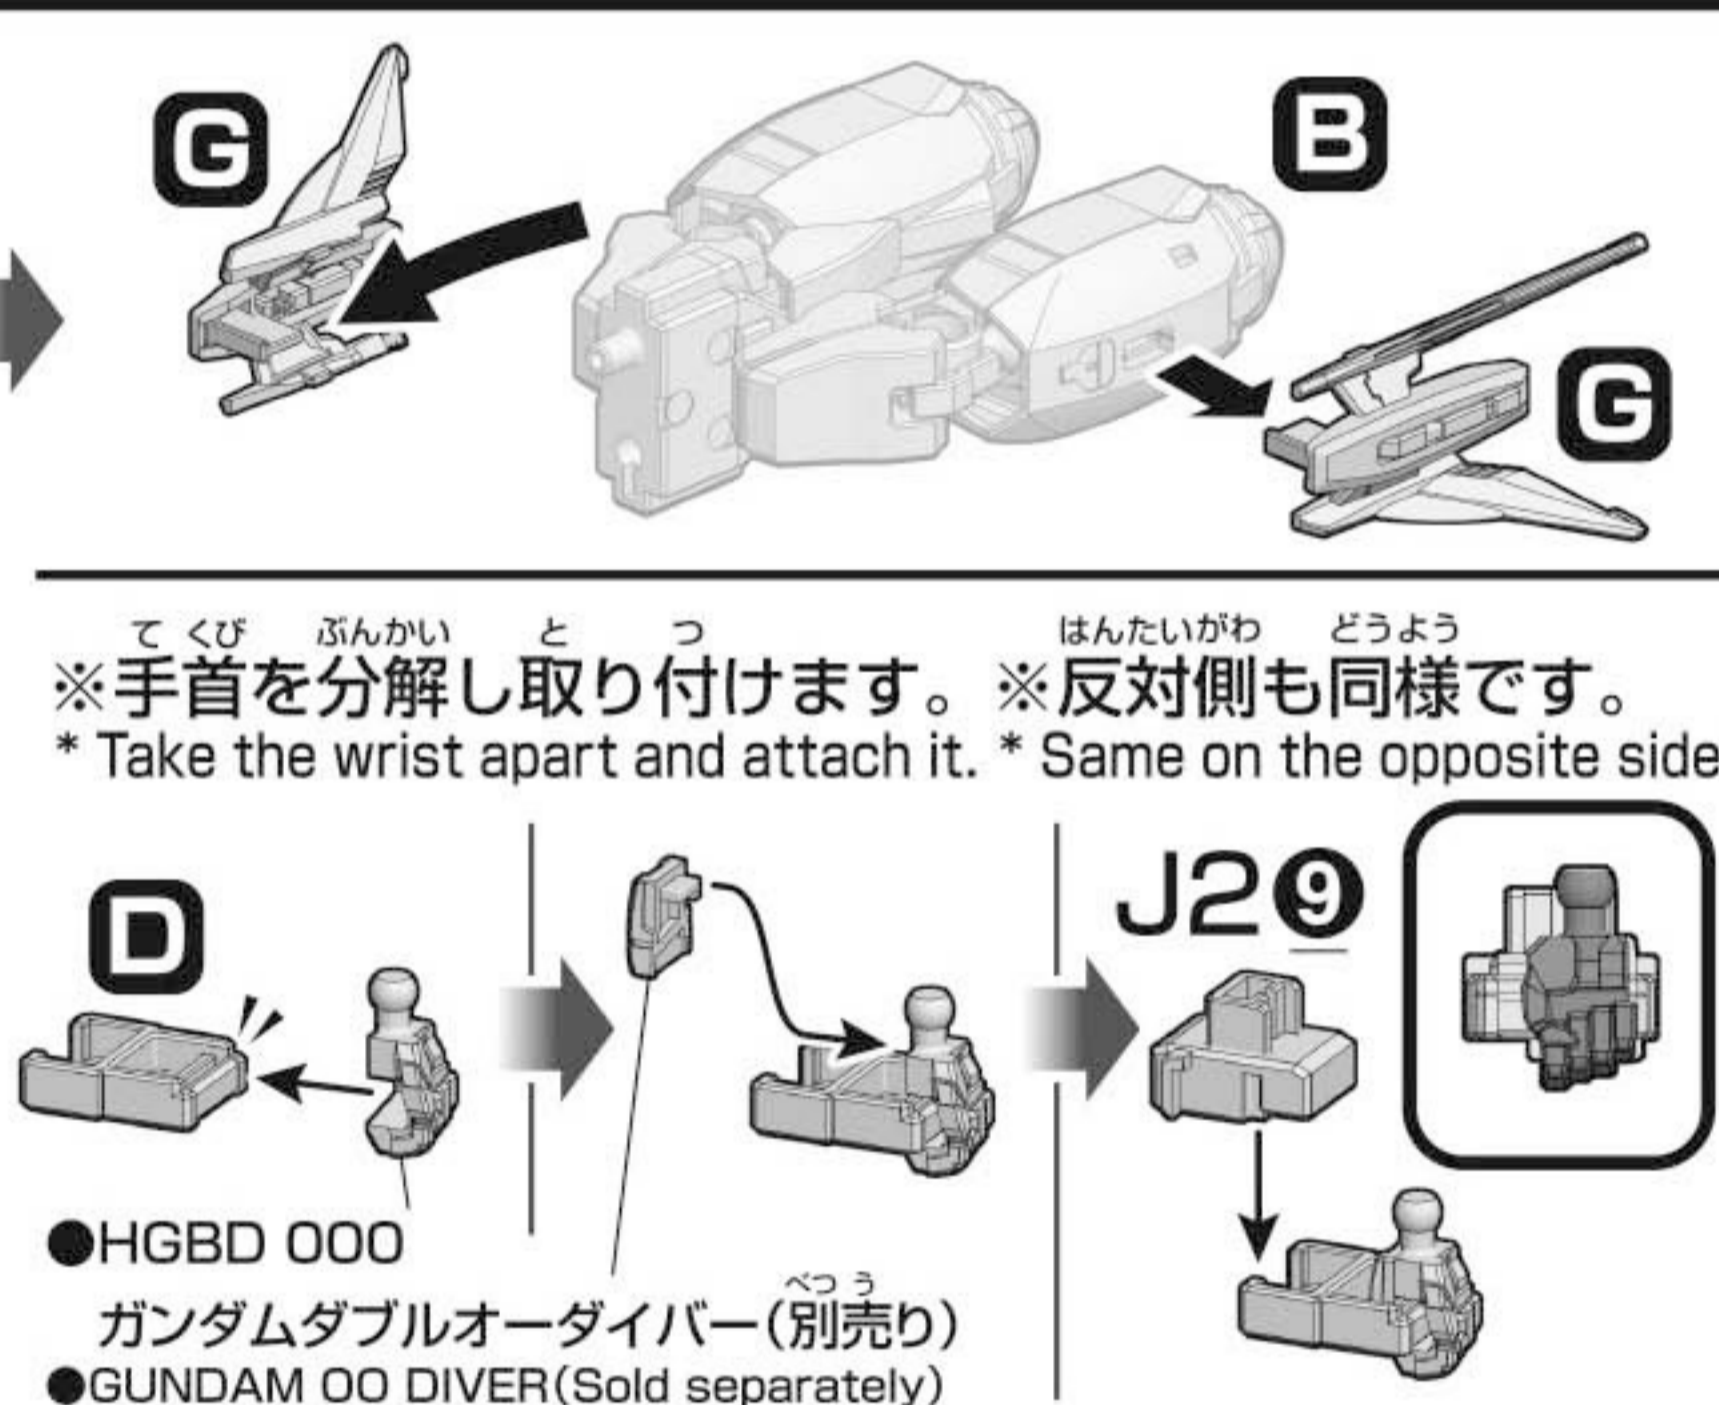

**3 GNクローコンテナ
GN CLAW CONTAINER**

●HGBD 000
ガンダムダブルオーダイバー (別売り)
●GUNDAM OO DIVER (Sold separately)