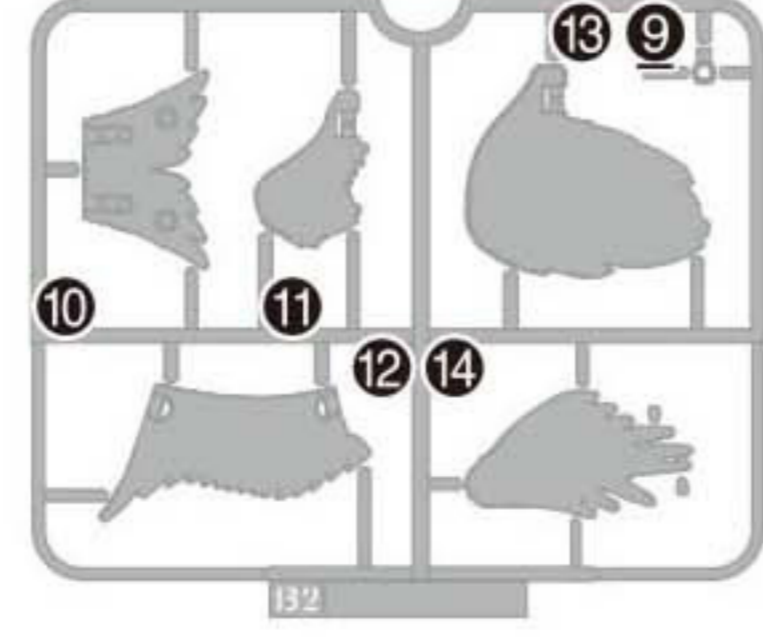

パーツリスト Parts list

A1パーツ A1 Parts (PS)

A2パーツ A2 Parts (PS)

B1パーツ B1 Parts (PS)

B2パーツ B2 Parts (PS)

COLOR GUIDE

※よりリアルに仕上げたい方は、こちらの基本色をご覧ください。
* For a more life-like finish, refer to the color guide.
※塗装にはより安全な「水性塗料」のご使用をおすすめします。
* Use of water-based paint is recommended for safety reasons.
※カラー配合は参考値であり、画像とカラーガイドの色は異なる場合があります。
* The color blending is shown for reference and the actual color may differ from the image.