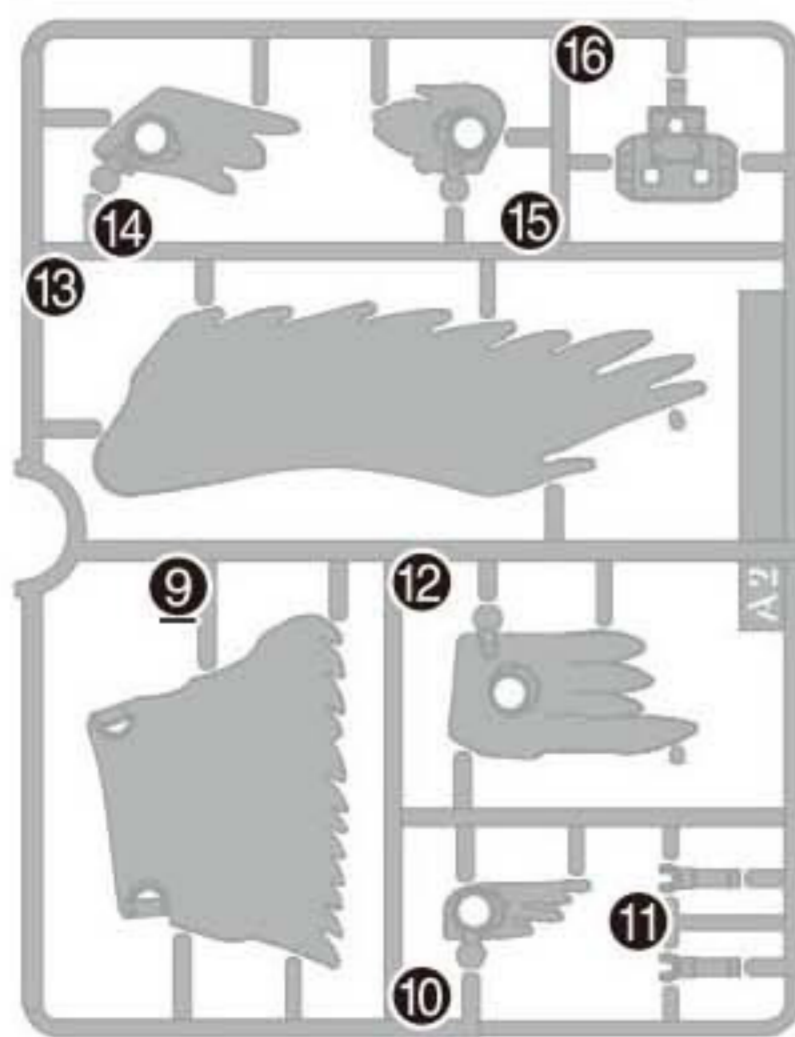

A2パーツ A2 Parts (PS)