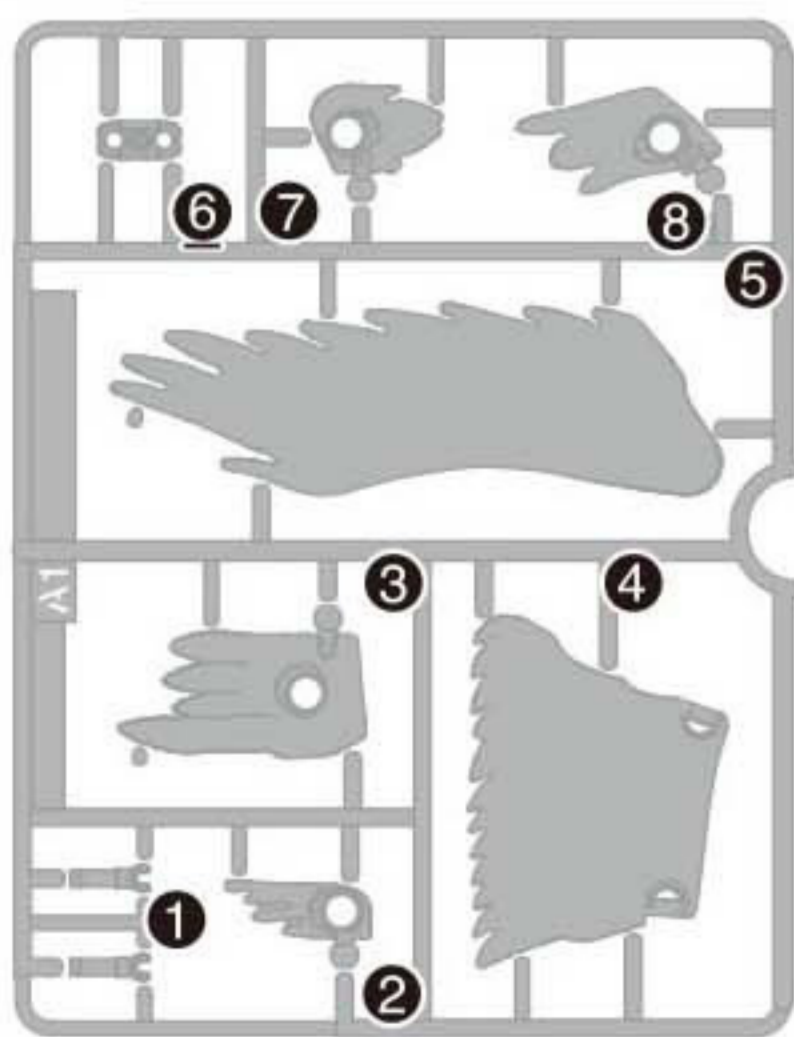

パーツリスト Parts list

A1パーツ A1 Parts (PS)