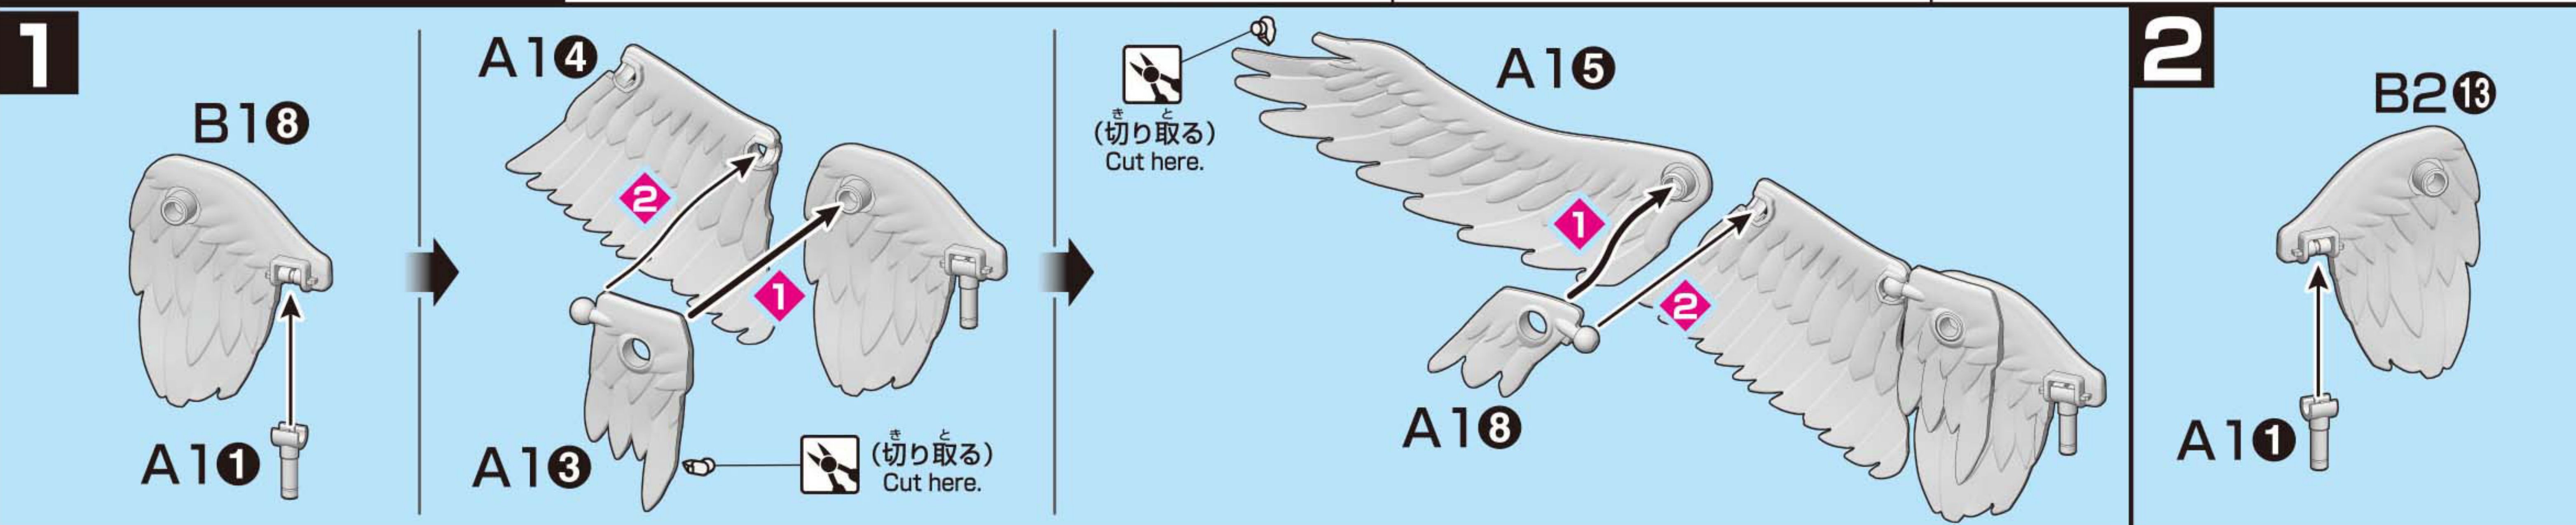

《組み立てる時の注意》●組み立てる前に説明書をよく読みましょう。●部品は番号を確かめ、ニッパーなどできれいに切り取りましょう。●塗装にはより安全な「水性塗料」のご使用をおすすめします。●尖った先端や薄い縁端部に触れながらの組み立てには十分ご注意ください。

《Notes on assembly》●Carefully read the instructions before assembling. ●Check the part numbers, and cut them cleanly with nippers. ●Use of water-based paint is recommended for safety reasons. ●Pay extra attention when handling sharp points and edges.

組み立て中に使用されているアイコン
Symbols used in instructions

1 → 2 の順番で組み立てる。
Assemble in numerical order 1, 2 ...

・切り取る
Cut here.

・どちらかを選んで取り付ける
Select a part to attach.

別売りのMSに取り付けてみよう!

* Try attaching the SKY HIGH WINGS to the Mobile Suit (sold separately)!