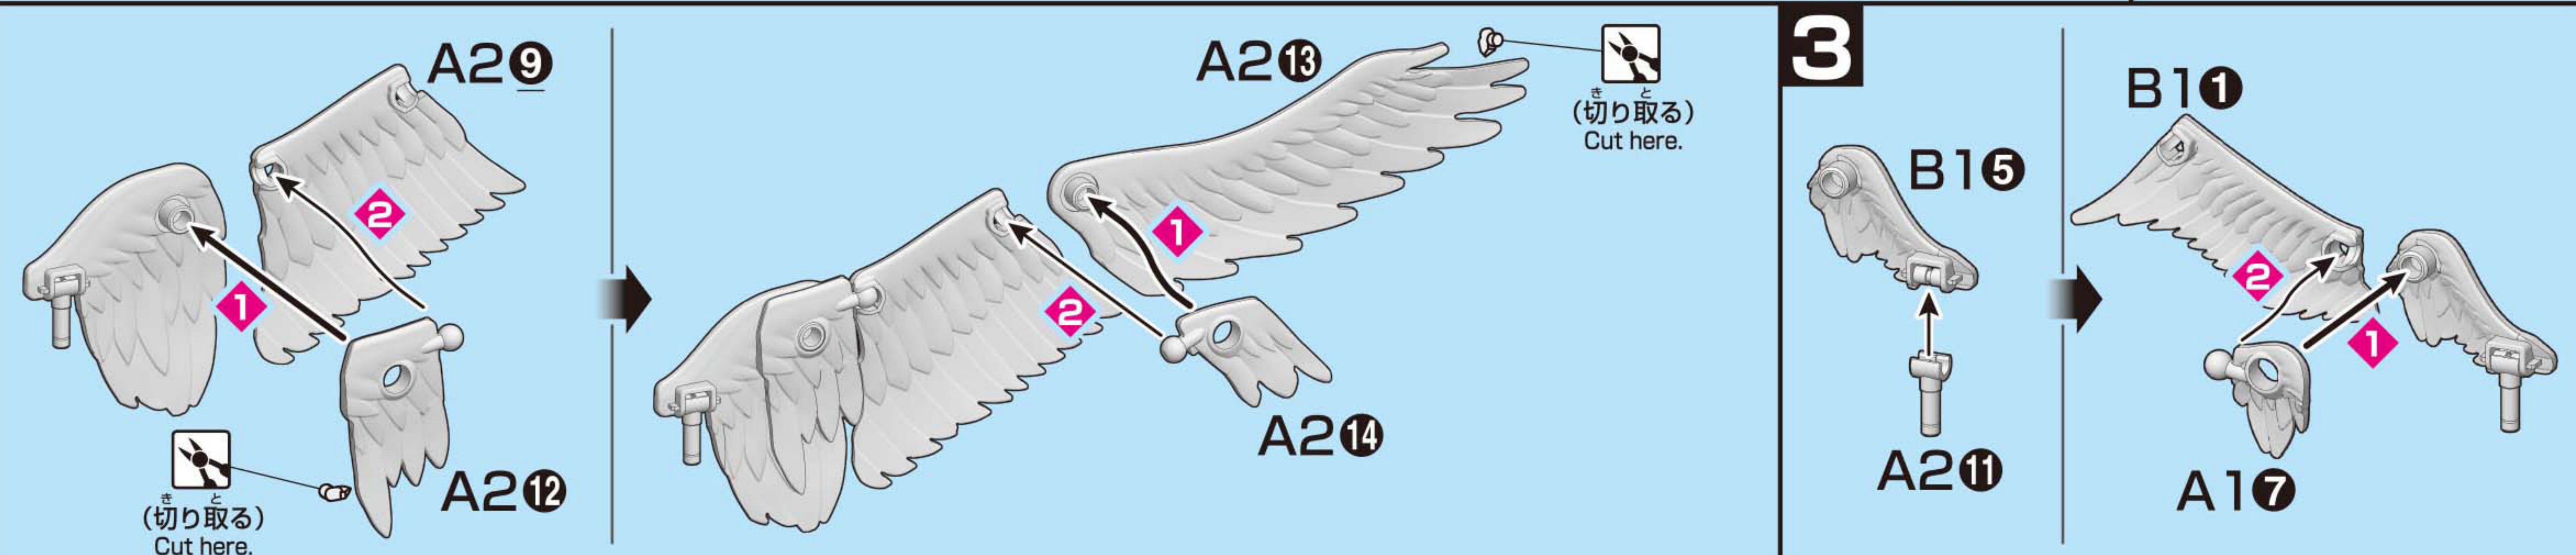

《組み立てる時の注意》●組み立てる前に説明書をよく読みましょう。●部品は番号を確かめ、ニッパーなどできれいに切り取りましょう。●塗装にはより安全な「水性塗料」のご使用をおすすめします。●尖った先端や薄い縁端部に触れながらの組み立てには十分ご注意ください。

《Notes on assembly》●Carefully read the instructions before assembling. ●Check the part numbers, and cut them cleanly with nippers. ●Use of water-based paint is recommended for safety reasons. ●Pay extra attention when handling sharp points and edges.

組み立て中に使用されているアイコン
Symbols used in instructions

1 → 2 の順番で組み立てる。
Assemble in numerical order 1, 2 ...

・切り取る
Cut here.

・どちらかを選んで取り付ける
Select a part to attach.

別売りのMSに取り付けてみよう!

* Try attaching the SKY HIGH WINGS to the Mobile Suit (sold separately)!