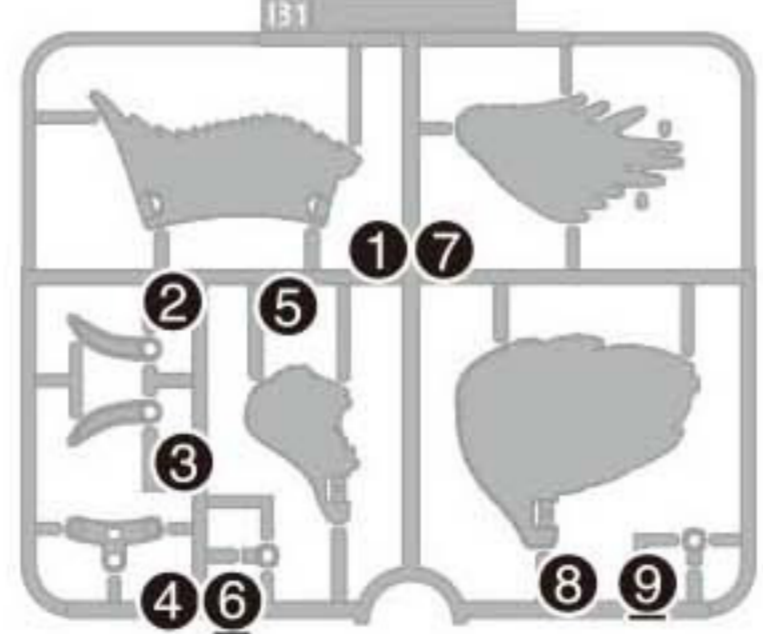

パーツリスト Parts list

A1パーツ A1 Parts (PS)

A2パーツ A2 Parts (PS)

B1パーツ B1 Parts (PS)

B2パーツ B2 Parts (PS)

COLOR GUIDE

※よりリアルに仕上げたい方は、こちらの基本色をご覧ください。
* For a more life-like finish, refer to the color guide.
※塗装にはより安全な「水性塗料」のご使用をおすすめします。
* Use of water-based paint is recommended for safety reasons.
※カラー配合は参考値であり、画像とカラーガイドの色は異なる場合があります。
* The color blending is shown for reference and the actual color may differ from the image.