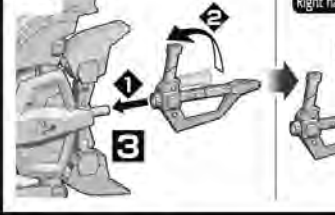

1 ※手首を分解し取り付けます。※左手にも持たせられます。
* Take the wrist apart and attach it. * Attachable to the left hand as well.

- 推奨商品 (別売り)
Recommended products (sold separately)
- HGBD リーオー-NPD ●HGBF ハイモック
 - LEO NPD ●HI-MOCK
 - HGBD GBN-ガードフレーム
 - GBN-GUARD FRAME
 - HG ザクII C-6/R6型
 - ZAKU II TYPE C-6/R6
- ※HG 1/144 ザクII C-6/R6型(別売り)に持たせるには
HG 1/144 ビルドハンズ丸型(S.M.L.) (別売り)が必要です。
* The HG 1/144 BUILD HANDS ROUND (S.M.L.) (sold separately) is required
for the HG 1/144 ZAKU II TYPE C-6/R6 (sold separately) to hold this product.

2 ※手首を分解し取り付けます。※左手にも持たせられます。
* Take the wrist apart and attach it. * Attachable to the left hand as well.

4 ※位置を変えて高さを調整できます。
* Change the level to adjust the height.

3 ※手首を分解し取り付けます。
* Take the wrist apart and attach it.