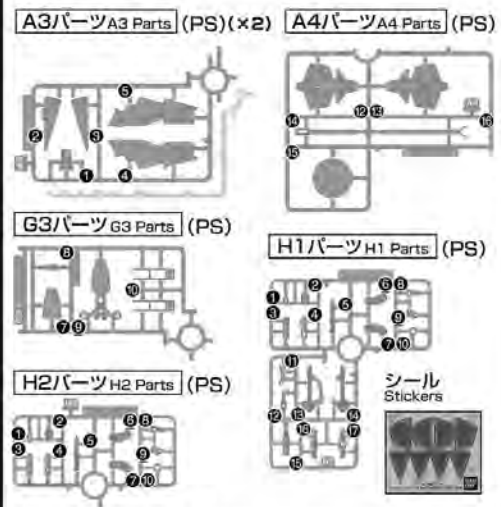

パーツリスト Parts list

COLOR GUIDE

※よりリアルに仕上げたい方は、こちらの基本色をご確認ください。
* For a more life-like finish, refer to the color guide.
※塗装にはより安全な「水性塗料」のご使用をおすすめします。
* Use of water-based paint is recommended for safety reasons.
※カラー配合は参考値であり、画像とカラーガイドの色は異なる場合があります。
* The color blending is shown for reference and the actual color may differ from the image.

武器 グリーン部 Weaponry (Green part)	ホワイト(White) 50% + イエローグリーン(Yellow green) 25% + 濃緑色(暗緑色) (1) (JUN green) 25%
武器 ダークグリーン部 Weaponry (Dark green part)	カーネグリーン(Khaki green) 40% + 濃緑色(暗緑色) (1) (JUN green) 25% + グレー(Grey) 20% + ホワイト(White) 15%
フレーム等 グレー部 Frame (Grey part)	マホガニー(Mahogany) 40% + ホワイト(White) 30% + ブラック(Black) 20% + カーキ(Khaki) 10%

ここに掲載している情報は2019年12月現在のものです。 The information is current as of December, 2019.

※本商品は精密な加工を施しているため、製造工程上、部品形状には多少の差異がございます。
* Intricate processing may create small differences in the parts during manufacturing.

※画像と商品は多少異なる場合があります。* The actual product may vary slightly from the images.

アニメ本編はこちらから! Scan it to watch the anime! 动画片请从这里确认!

https://en.gundam.info/about-gundam/series-pages/builddivers_rerise/redirect.html?utm_source=package&utm_medium=qr&utm_campaign=201909_GBDR

※通信費等はお客様のご負担となります。* Fees for Internet connection, etc., are not included. *流量費用需由用户承担。