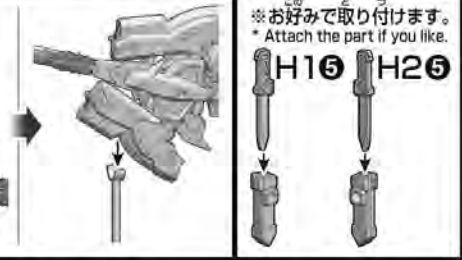

1 ※手首を分解し取り付けます。※左手にも持たせられます。
* Take the wrist apart and attach it. * Attachable to the left hand as well.

- 推奨商品 (別売り)
Recommended products (sold separately)
- HGBD リーオー-NPD ●HGBF ハイモック
 - LEO NPD ●HI-MOCK
 - HGBD GBN-ガードフレーム
 - GBN-GUARD FRAME
 - HG ザクII C-6/R6型
 - ZAKU II TYPE C-6/R6
- ※HG 1/144 ザクII C-6/R6型(別売り)に持たせるには
HG 1/144 ビルドハンズ丸型(S.M.L.) (別売り)が必要です。
* The HG 1/144 BUILD HANDS ROUND (S.M.L.) (sold separately) is required
for the HG 1/144 ZAKU II TYPE C-6/R6 (sold separately) to hold this product.

2 ※手首を分解し取り付けます。※左手にも持たせられます。
* Take the wrist apart and attach it. * Attachable to the left hand as well.

4 ※位置を変えて高さを調整できます。
* Change the level to adjust the height.

3 ※手首を分解し取り付けます。
* Take the wrist apart and attach it.