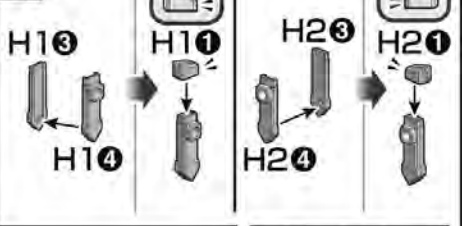

1 ※手首を分解し取り付けます。※左手にも持たせられます。
* Take the wrist apart and attach it. * Attachable to the left hand as well.

- 推奨商品 (別売り)
Recommended products (sold separately)
- HGBD リーオー-NPD ●HGBF ハイモック
 - LEO NPD ●HI-MOCK
 - HGBD GBN-ガードフレーム
 - GBN-GUARD FRAME
 - HG ザクII C-6/R6型
 - ZAKU II TYPE C-6/R6
- ※HG 1/144 ザクII C-6/R6型(別売り)に持たせるには
HG 1/144 ビルドハンズ丸型(S.M.L.) (別売り)が必要です。
* The HG 1/144 BUILD HANDS ROUND (S.M.L.) (sold separately) is required
for the HG 1/144 ZAKU II TYPE C-6/R6 (sold separately) to hold this product.

2 ※手首を分解し取り付けます。※左手にも持たせられます。
* Take the wrist apart and attach it. * Attachable to the left hand as well.

4 ※位置を変えて高さを調整できます。
* Change the level to adjust the height.

3 ※手首を分解し取り付けます。
* Take the wrist apart and attach it.