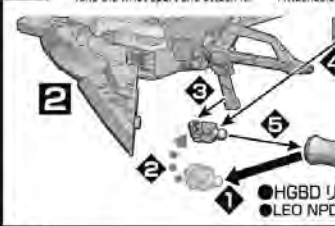

パーツの向きや形状に注意してください。
Make sure that the parts are facing the right ways and in the right positions.

※ここを押さえながら取り付けます。
* Please press here to attach the part.

x2 (2個作る) Build two sets.

x2 (2個作る) Build two sets.

●HGBD:R
レゼオンガンダム(別売り)
に付属のSB-110
●SB-110
Included in the
レZEON GUNDAM
(sold separately)

別売りのMSに持たせてみよう!
* Try letting the Mobile Suit (sold separately) have the weapons!

※説明は一例です。形状により取り付けられない商品がございます。* The images show general examples. Some products may not be attached depending on the shape.

1 ※手首を分解し取り付けます。※左手にも持たせられます。
* Take the wrist apart and attach it. * Attachable to the left hand as well.

- 推奨商品 (別売り)
Recommended products (sold separately)
- HGBD リーオー-NPD ●HGBF ハイモック
 - LEO NPD ●HI-MOCK
 - HGBD GBN-ガードフレーム
 - GBN-GUARD FRAME
 - HG ザクII C-6/R6型
 - ZAKU II TYPE C-6/R6
- ※HG 1/144 ザクII C-6/R6型(別売り)に持たせるには
HG 1/144 ビルドハンズ丸型(S.M.L.) (別売り)が必要です。
* The HG 1/144 BUILD HANDS ROUND (S.M.L.) (sold separately) is required
for the HG 1/144 ZAKU II TYPE C-6/R6 (sold separately) to hold this product.

2 ※手首を分解し取り付けます。※左手にも持たせられます。
* Take the wrist apart and attach it. * Attachable to the left hand as well.

4 ※位置を変えて高さを調整できます。
* Change the level to adjust the height.

3 ※手首を分解し取り付けます。
* Take the wrist apart and attach it.