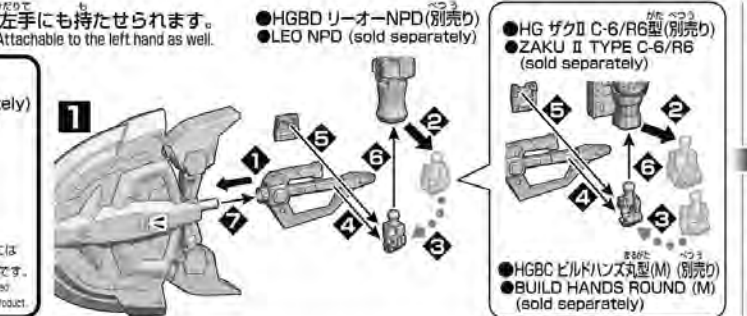

パーツの向きや形状に注意してください。
Make sure that the parts are facing the right ways and in the right positions.

※ここを押さえながら取り付けます。
* Please press here to attach the part.

x2 (2個作る) Build two sets.

x2 (2個作る) Build two sets.

●HGBD:R
レゼオンガンダム(別売り)
に付属のSB-110
●SB-110
Included in the
レZEON GUNDAM
(sold separately)

別売りのMSに持たせてみよう!
* Try letting the Mobile Suit (sold separately) have the weapons!

※説明は一例です。形状により取り付けられない商品がございます。* The images show general examples. Some products may not be attached depending on the shape.

1 ※手首を分解し取り付けます。※左手にも持たせられます。
* Take the wrist apart and attach it. * Attachable to the left hand as well.

- 推奨商品 (別売り)
Recommended products (sold separately)
- HGBD リーオー-NPD ●HGBF ハイモック
 - LEO NPD ●HI-MOCK
 - HGBD GBN-ガードフレーム
 - GBN-GUARD FRAME
 - HG ザクII C-6/R6型
 - ZAKU II TYPE C-6/R6
- ※HG 1/144 ザクII C-6/R6型(別売り)に持たせるには
HG 1/144 ビルドハンズ丸型(S.M.L.) (別売り)が必要です。
* The HG 1/144 BUILD HANDS ROUND (S.M.L.) (sold separately) is required
for the HG 1/144 ZAKU II TYPE C-6/R6 (sold separately) to hold this product.