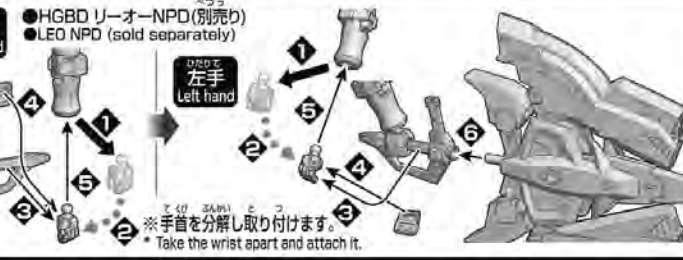

1 ※手首を分解し取り付けます。※左手にも持たせられます。
* Take the wrist apart and attach it. * Attachable to the left hand as well.

- 推奨商品 (別売り)
Recommended products (sold separately)
- HGBD リーオー-NPD ●HGBF ハイモック
 - LEO NPD ●HI-MOCK
 - HGBD GBN-ガードフレーム
 - GBN-GUARD FRAME
 - HG ザクII C-6/R6型
 - ZAKU II TYPE C-6/R6
- ※HG 1/144 ザクII C-6/R6型(別売り)に持たせるには
HG 1/144 ビルドハンズ丸型(S.M.L.) (別売り)が必要です。
* The HG 1/144 BUILD HANDS ROUND (S.M.L.) (sold separately) is required
for the HG 1/144 ZAKU II TYPE C-6/R6 (sold separately) to hold this product.

2 ※手首を分解し取り付けます。※左手にも持たせられます。
* Take the wrist apart and attach it. * Attachable to the left hand as well.

4 ※位置を変えて高さを調整できます。
* Change the level to adjust the height.

3 ※手首を分解し取り付けます。
* Take the wrist apart and attach it.