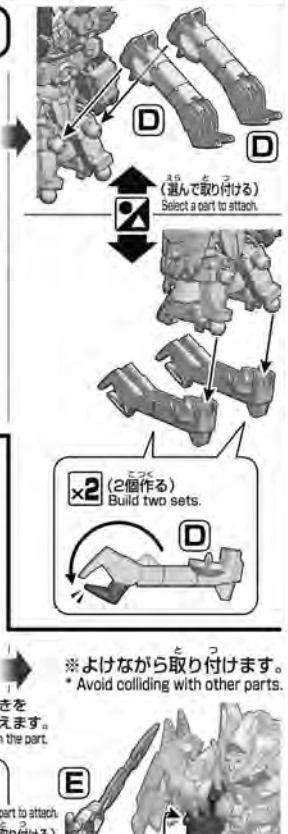

4 (アヴァランチヴァルキランダー) (AVALANCHE VALKYLANDER)

推奨商品 (別売り) Recommended products (sold separately) ●SDBD:R ヴァルキランダー ●VALKYLANDER

●SDBD:R ヴァルキランダー (別売り)
●VALKYLANDER (sold separately)