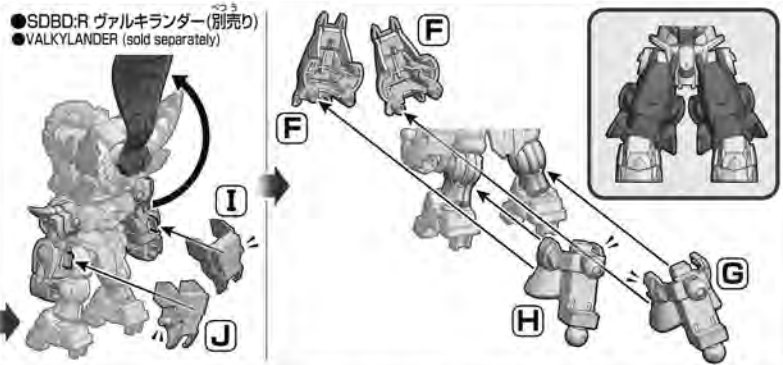

4 (アヴァランチヴァルキランダー) (AVALANCHE VALKYLANDER)

推奨商品 (別売り) Recommended products (sold separately) ●SDBD:R ヴァルキランダー ●VALKYLANDER

●SDBD:R ヴァルキランダー (別売り)
●VALKYLANDER (sold separately)