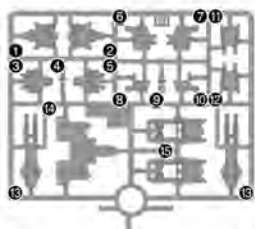

5 ●SDBD:R ヴァルキランダー (別売り) ガンドラゴンモード ●VALKYLANDER (sold separately) GUNDRAGON MODE

パーツリスト Parts list

C1パーツ C1 Parts (PS)

(PC-7)
(PE)

C2パーツ C2 Parts (PS)

シール
Stickers

※本商品は精密な加工を施している為、製造工程上、部品形状には多少の差異がございます。
* Intricate processing may create small differences in the parts during manufacturing.