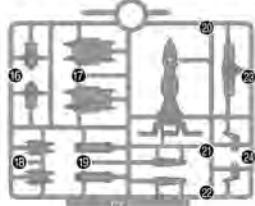

5 ●SDBD:R ヴァルキランダー (別売り) ガンドラゴンモード ●VALKYLANDER (sold separately) GUNDRAGON MODE

パーツリスト Parts list

C1パーツ C1 Parts (PS)

(PC-7)
(PE)

C2パーツ C2 Parts (PS)

シール
Stickers

※本商品は精密な加工を施している為、製造工程上、部品形状には多少の差異がございます。
* Intricate processing may create small differences in the parts during manufacturing.