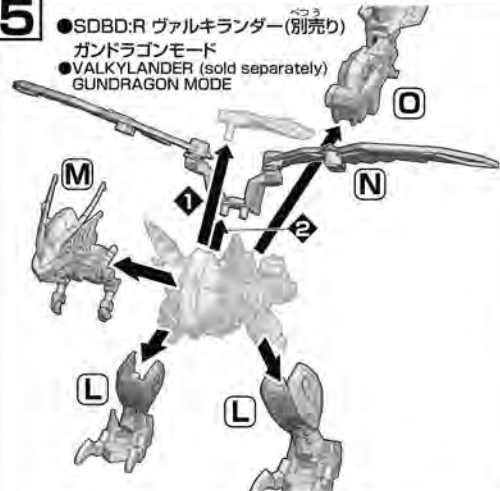

5 ●SDBD:R ヴァルキランダー (別売り) ガンドラゴンモード ●VALKYLANDER (sold separately) GUNDRAGON MODE