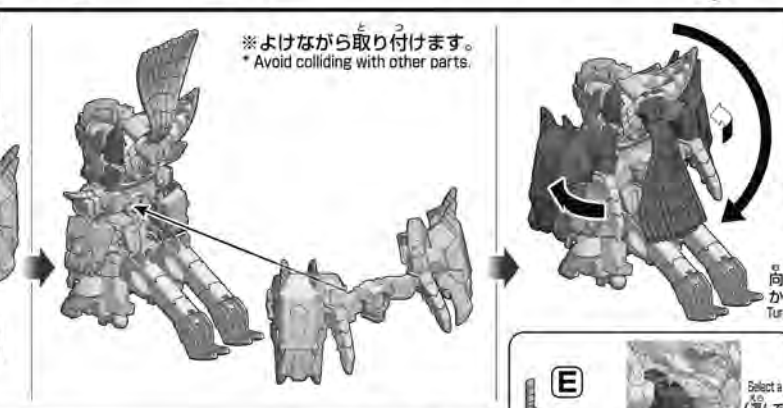

4 (アヴァランチヴァルキランダー) (AVALANCHE VALKYLANDER)

推奨商品 (別売り) Recommended products (sold separately) ●SDBD:R ヴァルキランダー ●VALKYLANDER

●SDBD:R ヴァルキランダー (別売り)
●VALKYLANDER (sold separately)