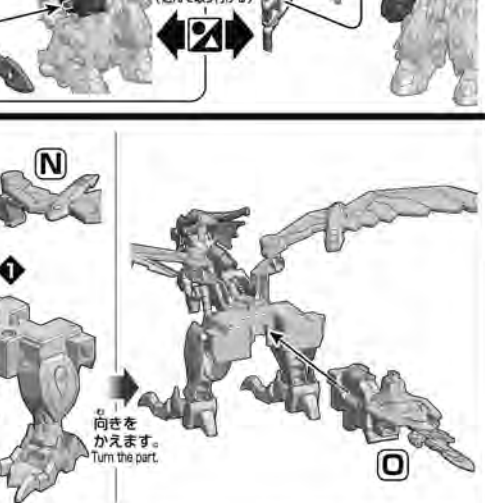

5 ●SDBD:R ヴァルキランダー (別売り) ガンドラゴンモード ●VALKYLANDER (sold separately) GUNDRAGON MODE

パーツリスト Parts list

C1パーツ C1 Parts (PS)

(PC-7)
(PE)

C2パーツ C2 Parts (PS)

シール
Stickers

※本商品は精密な加工を施している為、製造工程上、部品形状には多少の差異がございます。
* Intricate processing may create small differences in the parts during manufacturing.