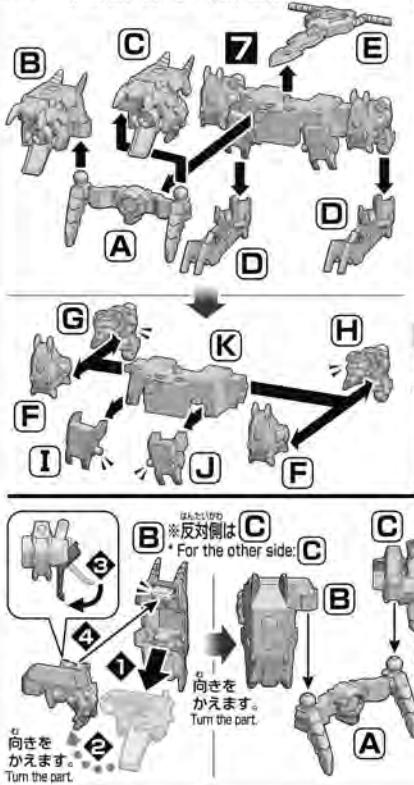

4 (アヴァランチヴァルキランダー) (AVALANCHE VALKYLANDER)

推奨商品 (別売り) Recommended products (sold separately) ●SDBD:R ヴァルキランダー ●VALKYLANDER

●SDBD:R ヴァルキランダー (別売り)
●VALKYLANDER (sold separately)