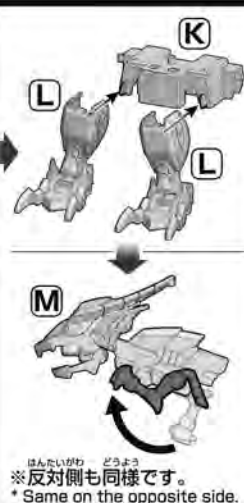

5 ●SDBD:R ヴァルキランダー (別売り) ガンドラゴンモード ●VALKYLANDER (sold separately) GUNDRAGON MODE

パーツリスト Parts list

C1パーツ C1 Parts (PS)

(PC-7)
(PE)

C2パーツ C2 Parts (PS)

シール
Stickers

※本商品は精密な加工を施している為、製造工程上、部品形状には多少の差異がございます。
* Intricate processing may create small differences in the parts during manufacturing.